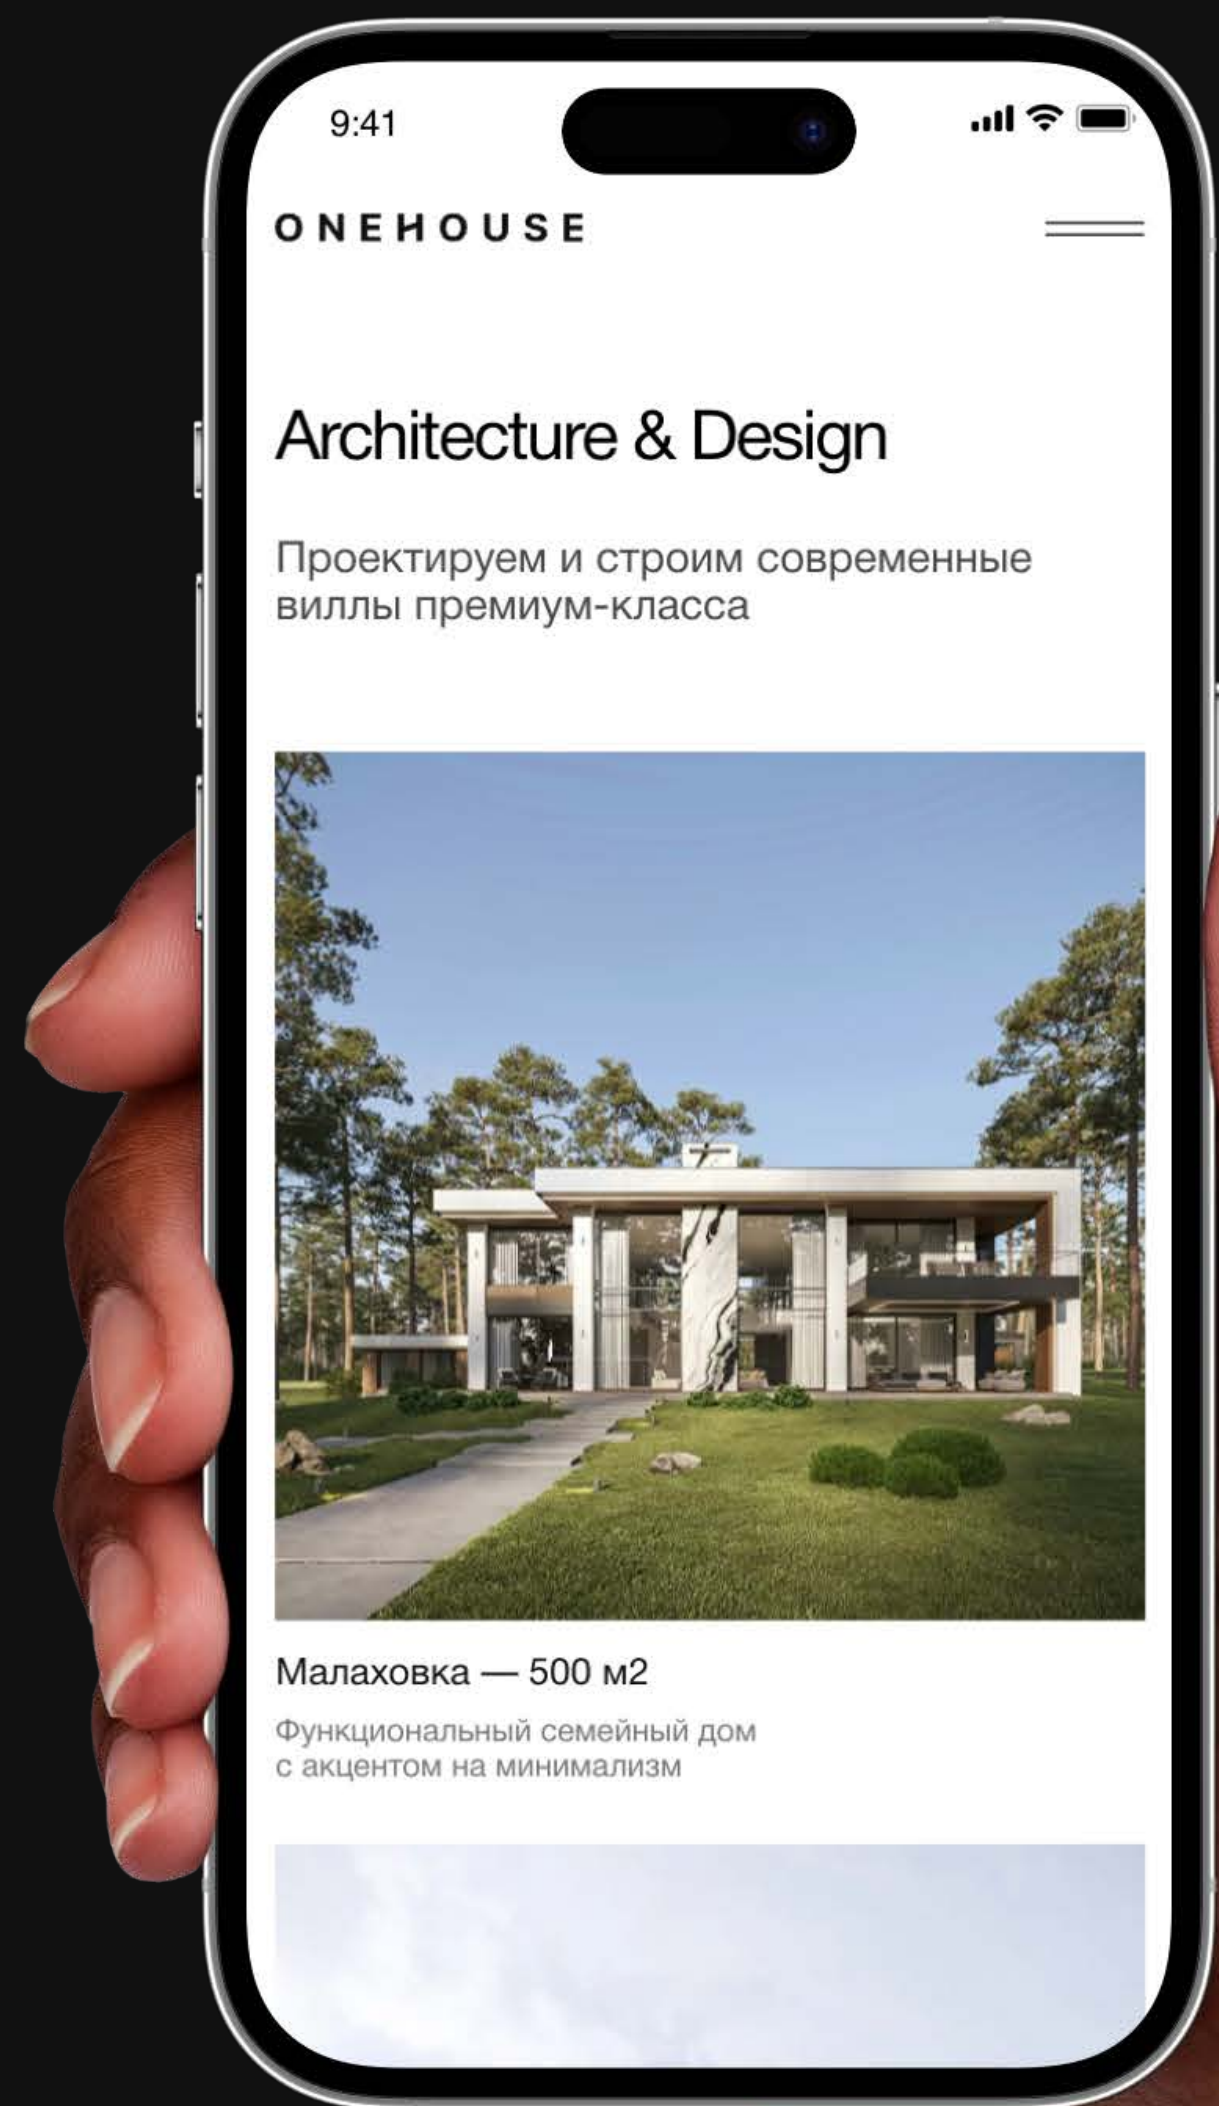

Ребрендинг включал в себя создание нового интерфейса и эстетичной подачи проектов. И не менее важное, сайт должен говорить на одном языке с клиентом премиального сегмента.

Концепция обновленного сайта строится на следующих принципах: удобный и понятный интерфейс, акцент на визуальной составляющей, большое количество изображений, а также отсутствие лишних декоративных элементов.