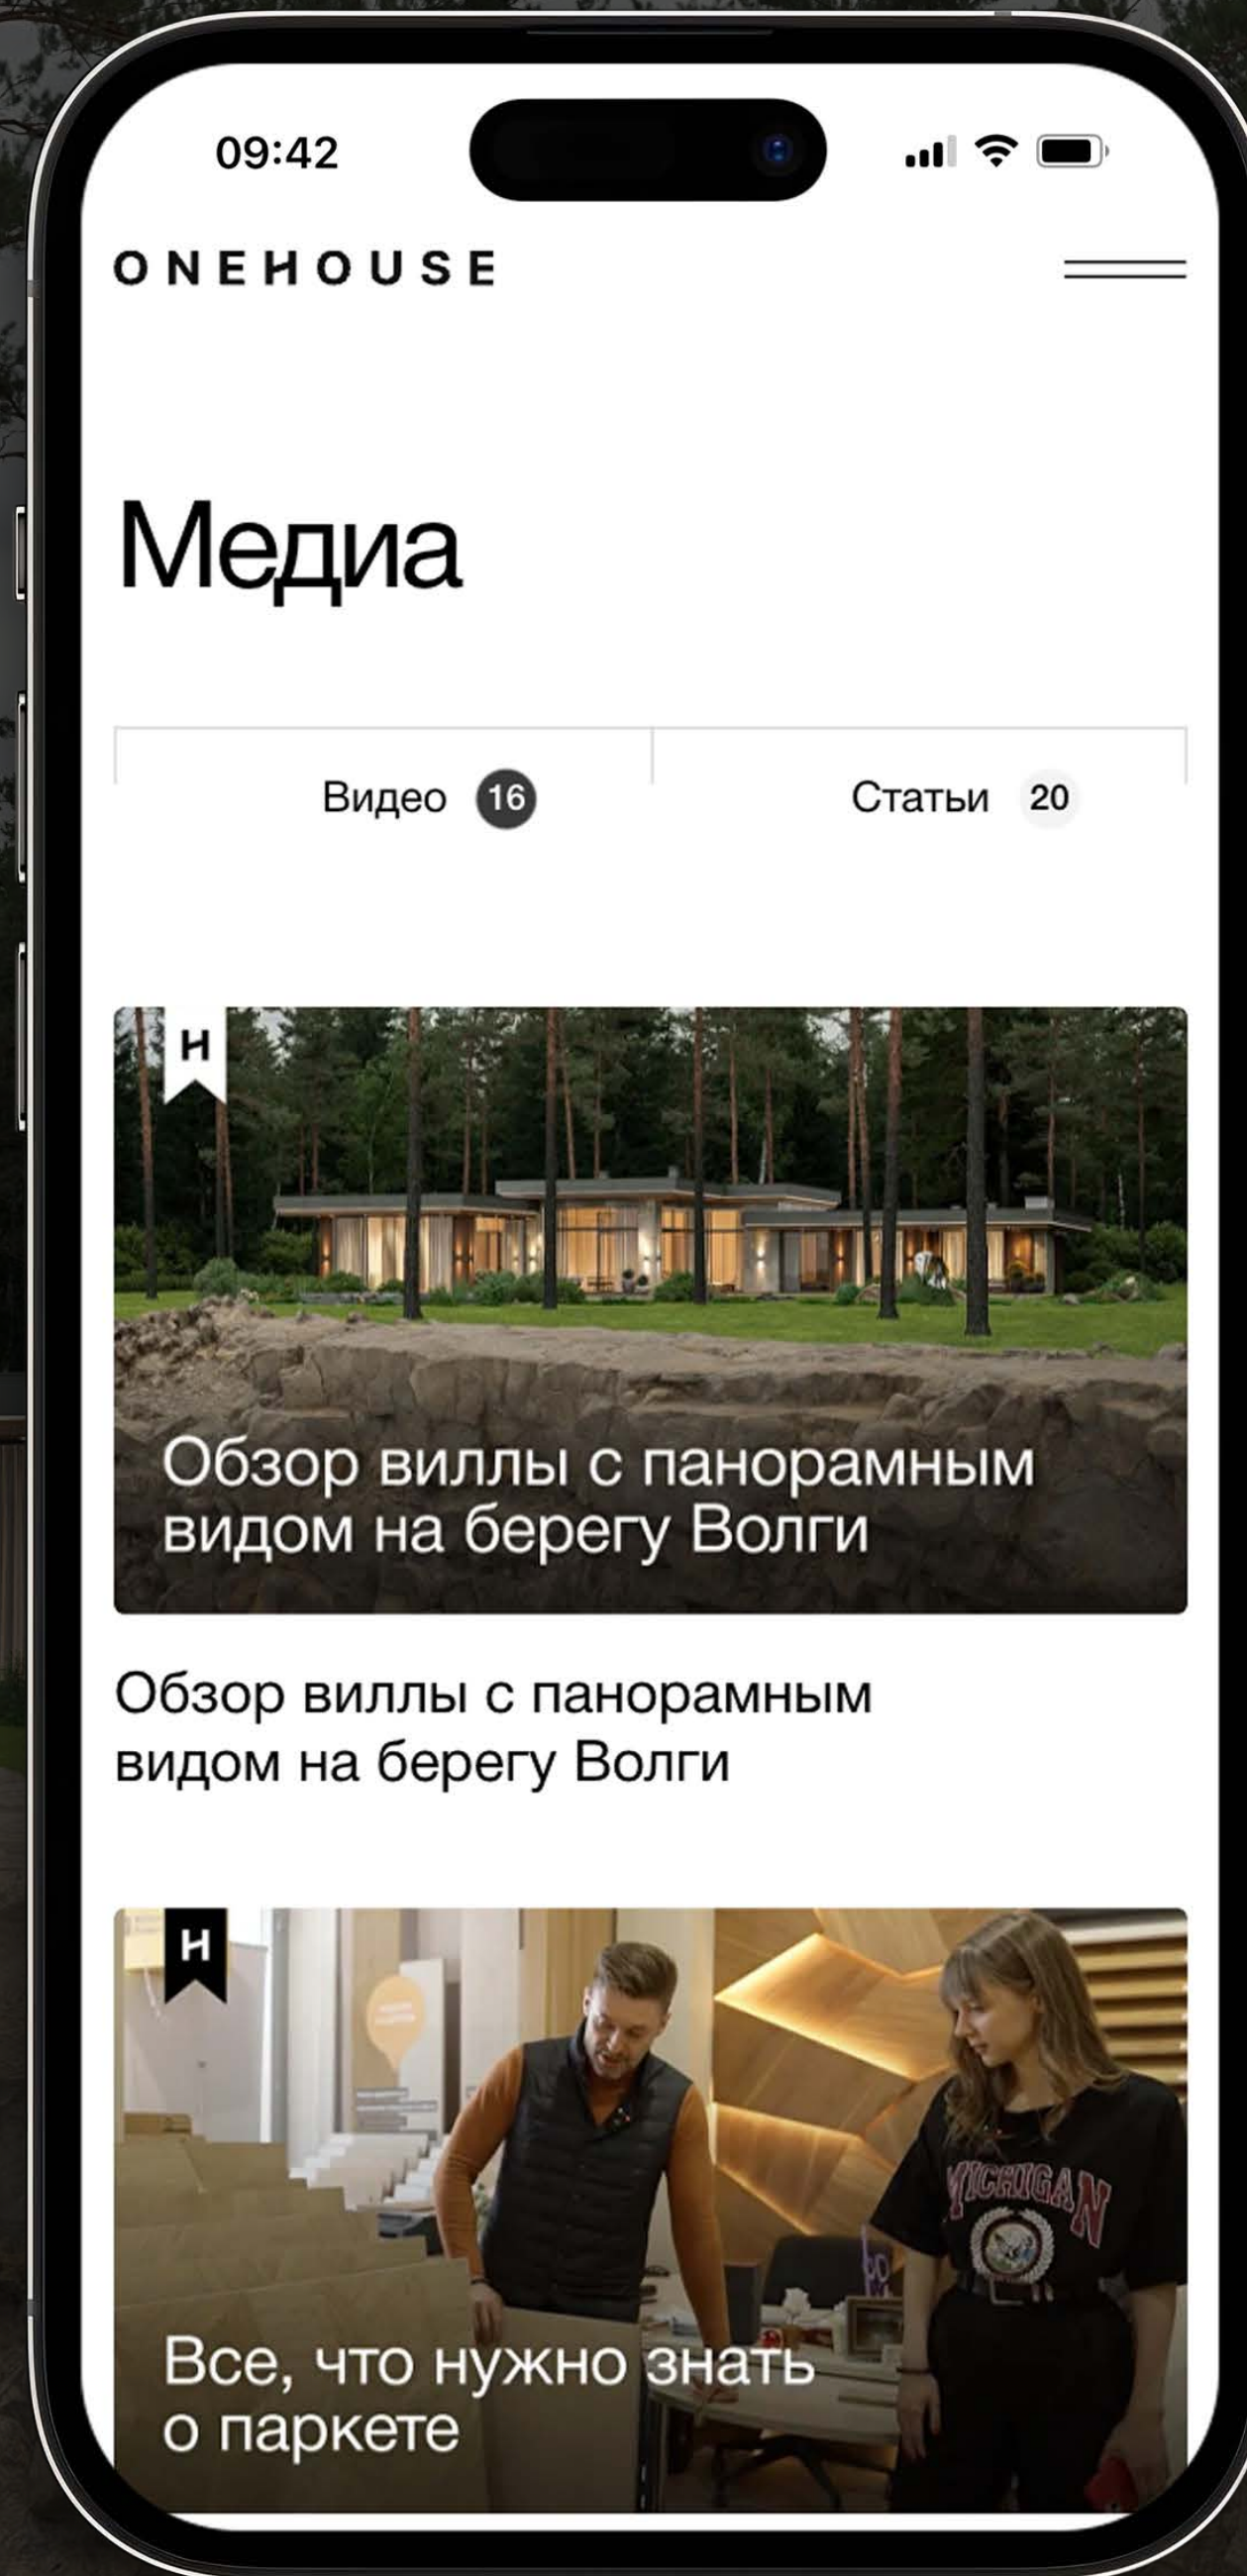

## Страница «Медиа»

На сайте есть собственное медиа компании для повышения лояльности. Оно представлено в виде корпоративного журнала с привычной пользователю лентой обновлений.

Видео и статьи разделены на отдельные страницы для удобной навигации по блоку.