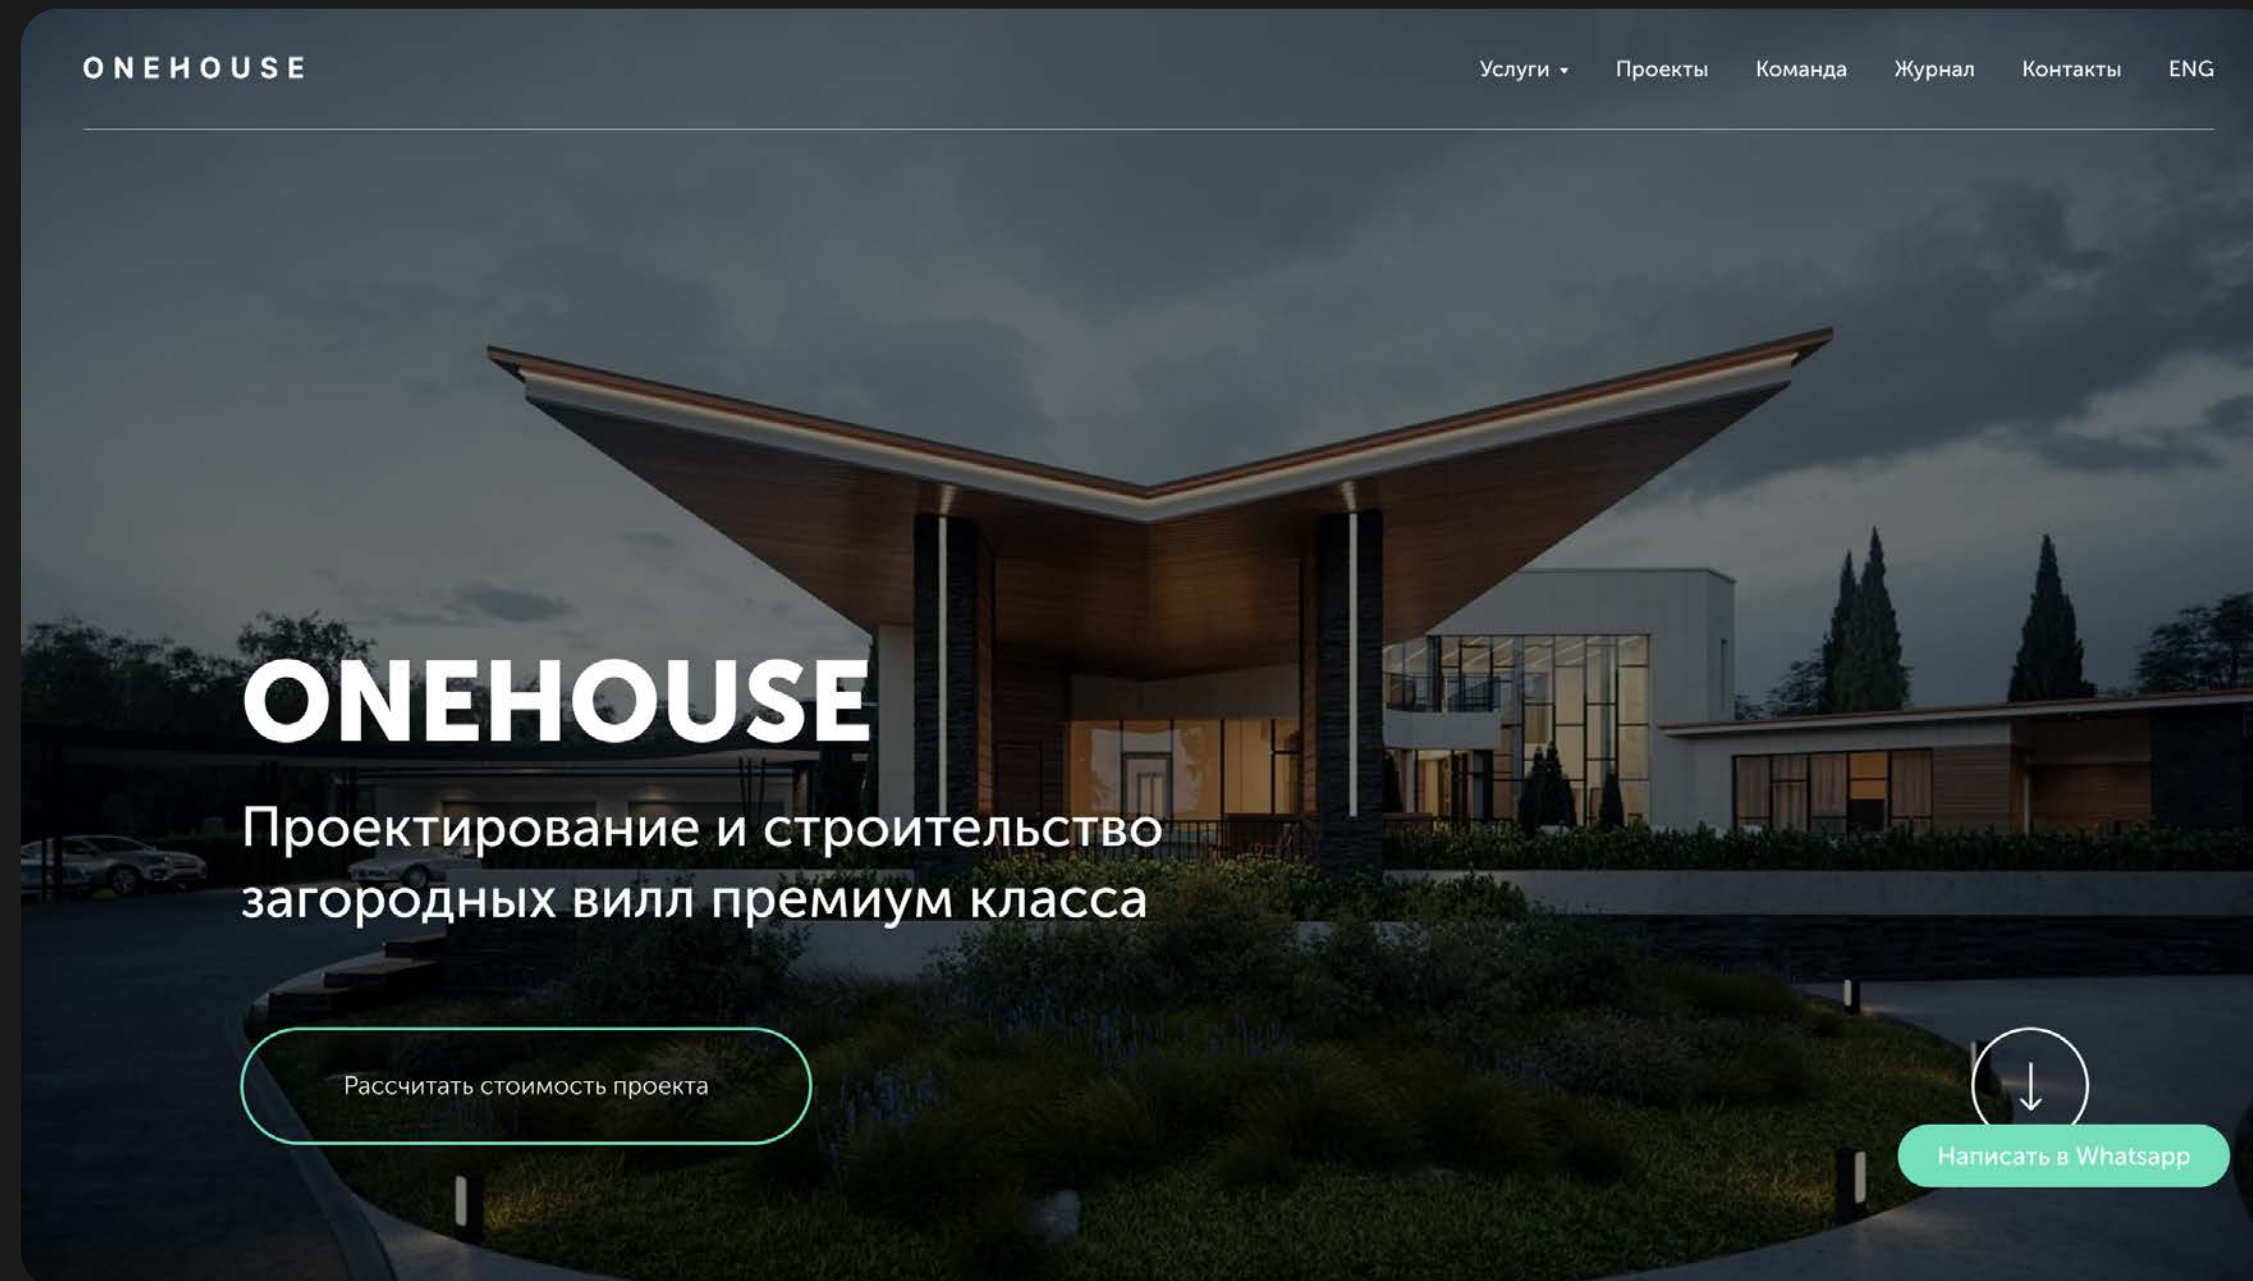

## Страница «Медиа»

На сайте есть собственное медиа компании для повышения лояльности. Оно представлено в виде корпоративного журнала с привычной пользователю лентой обновлений.

Видео и статьи разделены на отдельные страницы для удобной навигации по блоку.