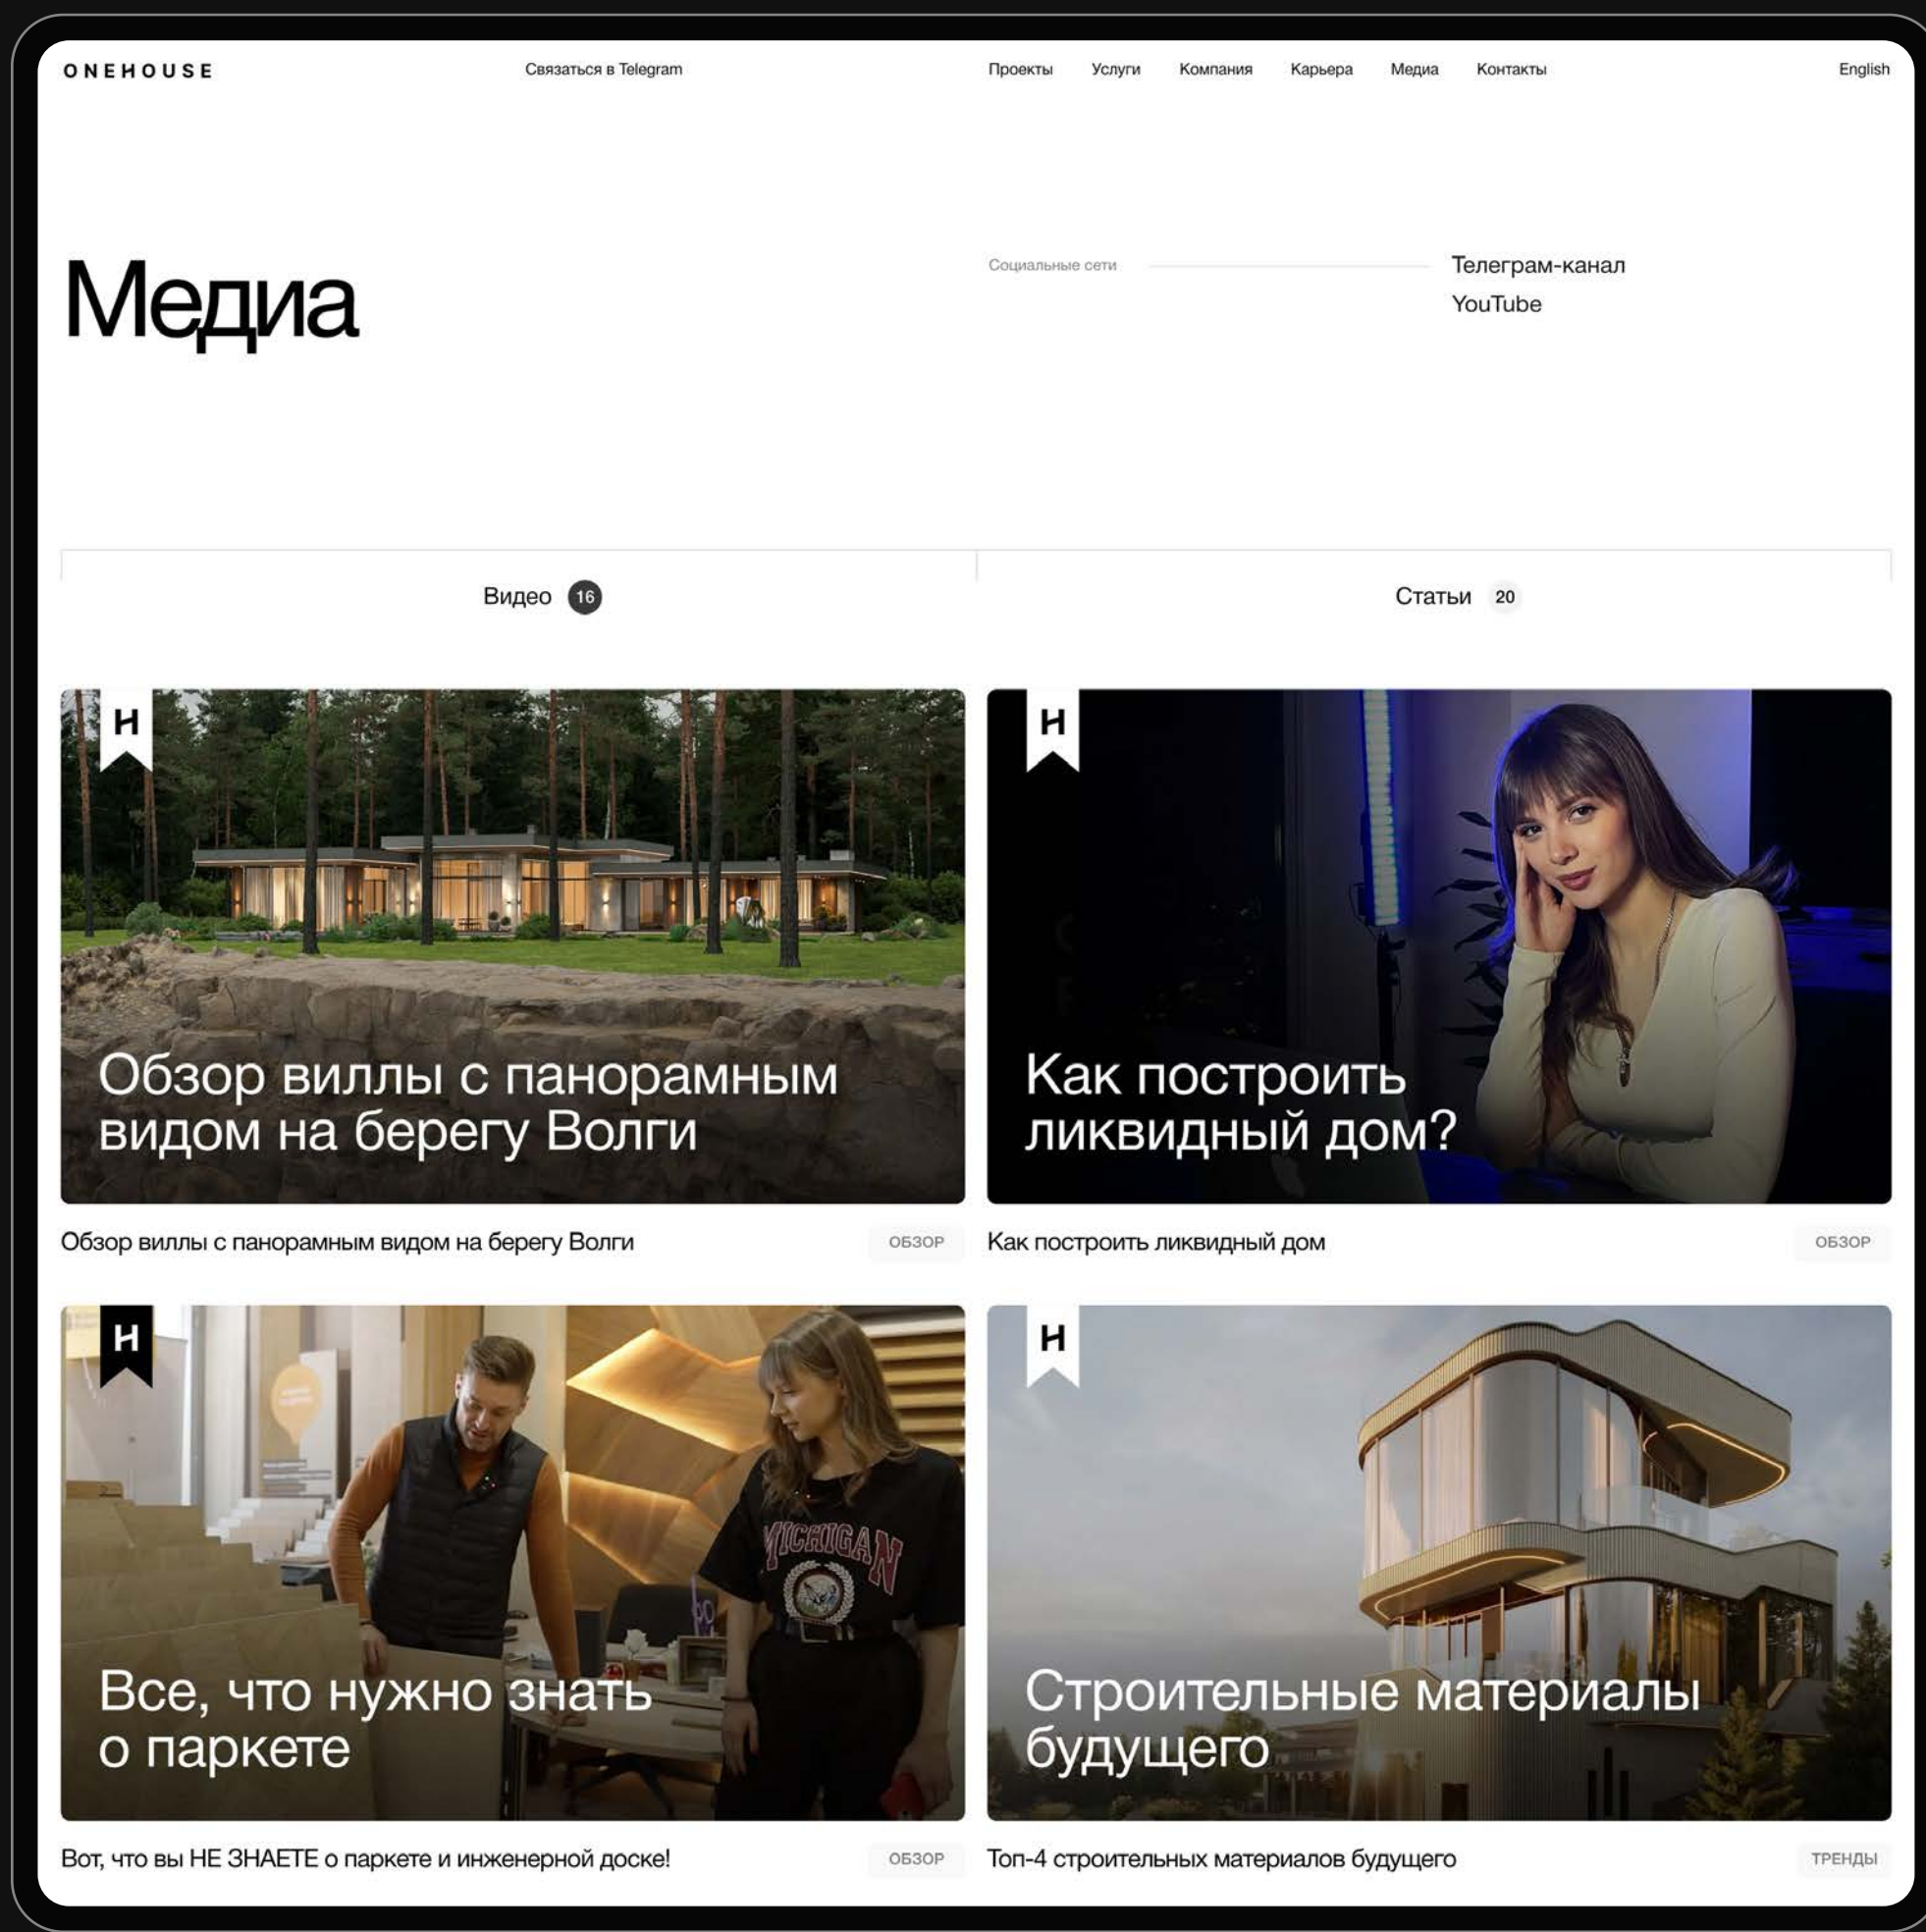

## Страница «Медиа»

На сайте есть собственное медиа компании для повышения лояльности. Оно представлено в виде корпоративного журнала с привычной пользователю лентой обновлений.

Видео и статьи разделены на отдельные страницы для удобной навигации по блоку.