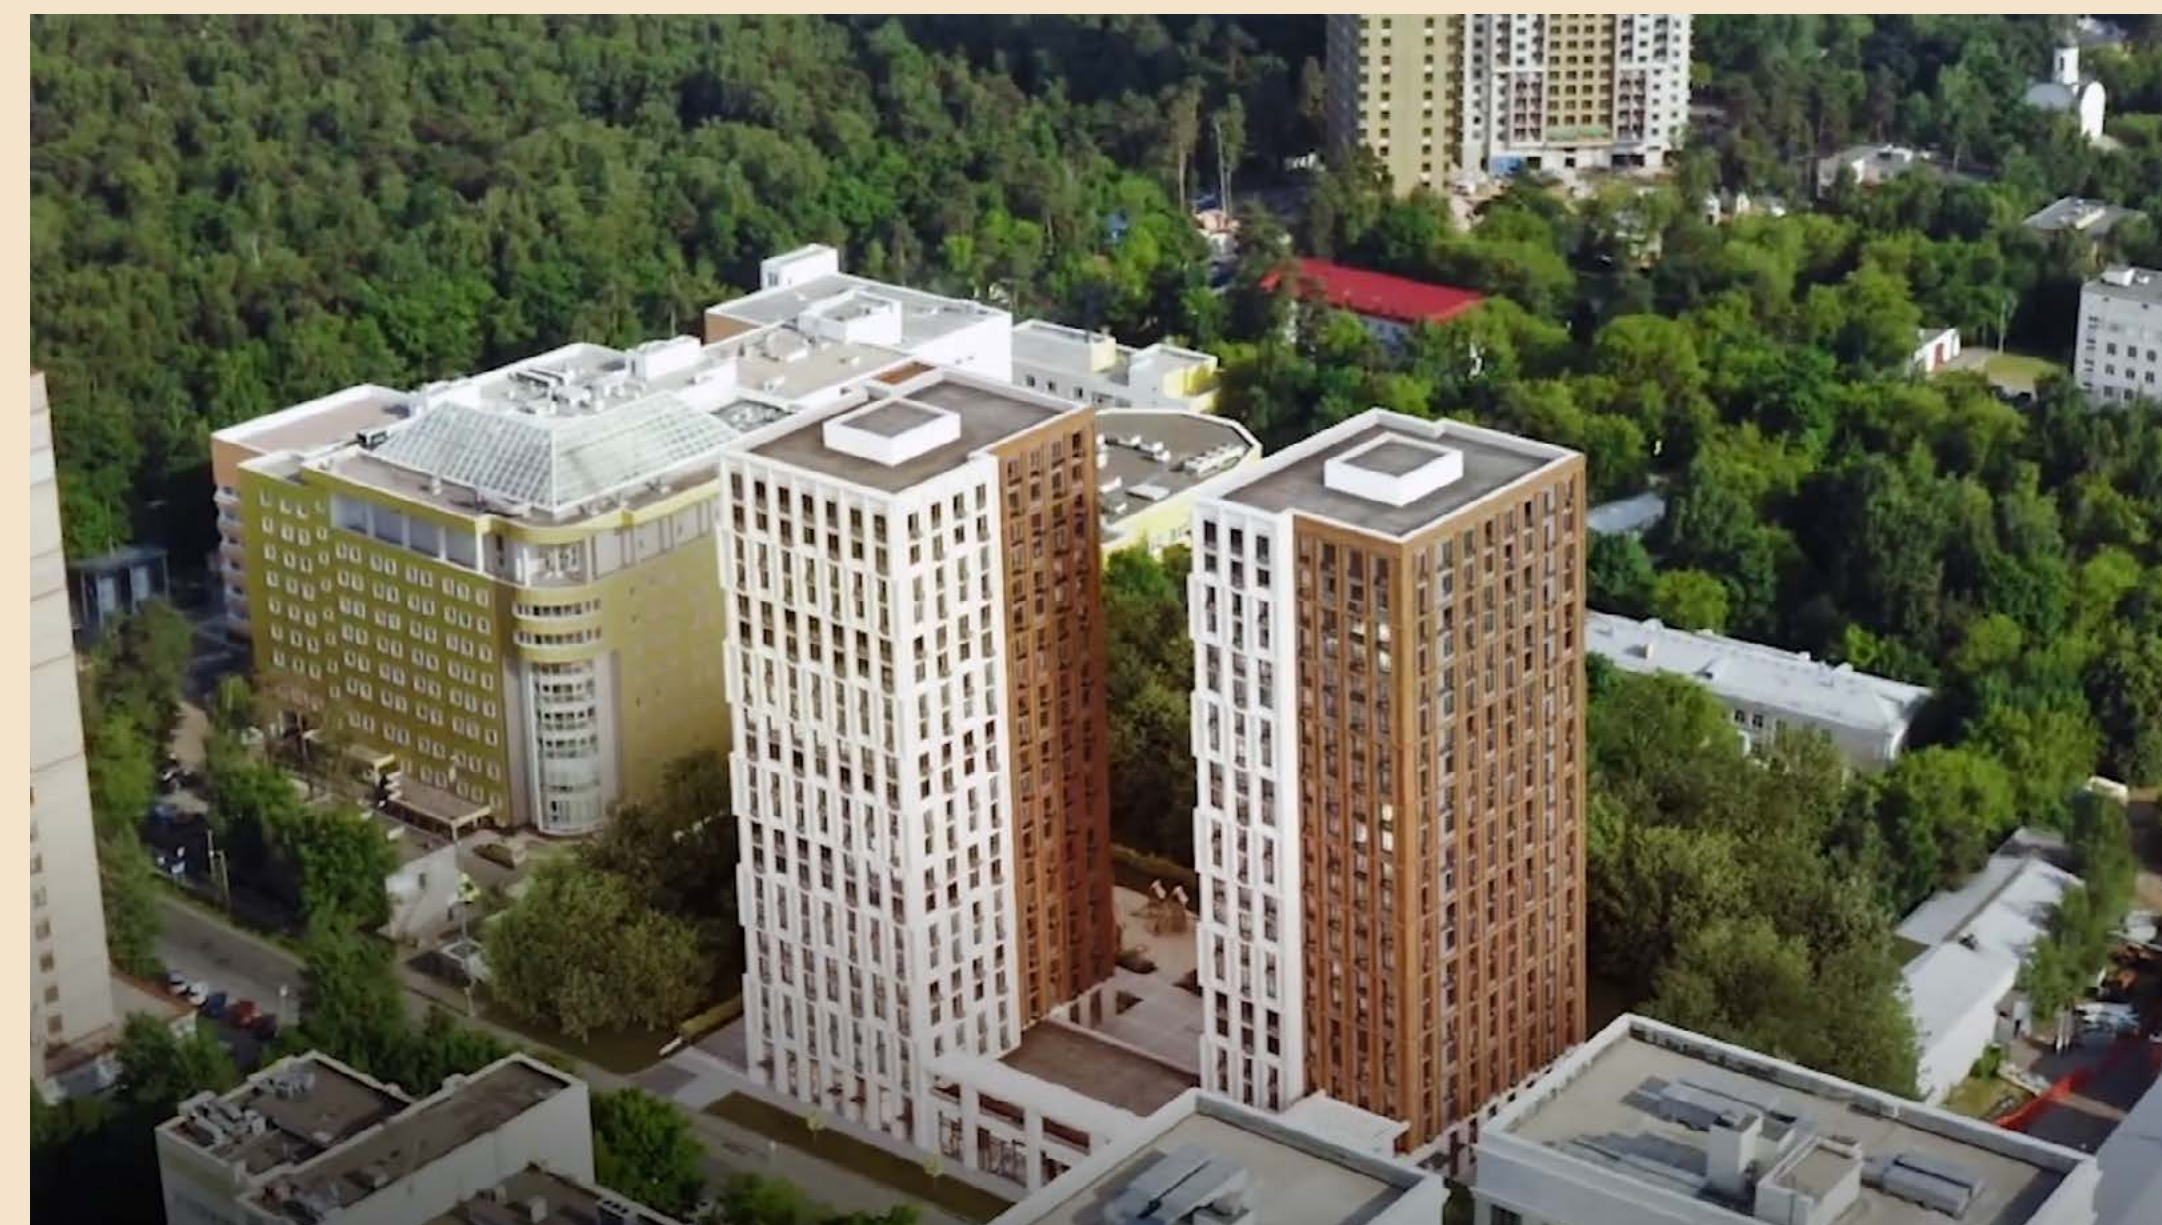

Материалы проекта

Была разработана детальная 3D-модель проекта, с учетом генерального плана, отделки фасадов, благоустройства и ландшафта.

Была осуществлена интеграция 3D-модели проекта в видеосъемку с квадрокоптера.