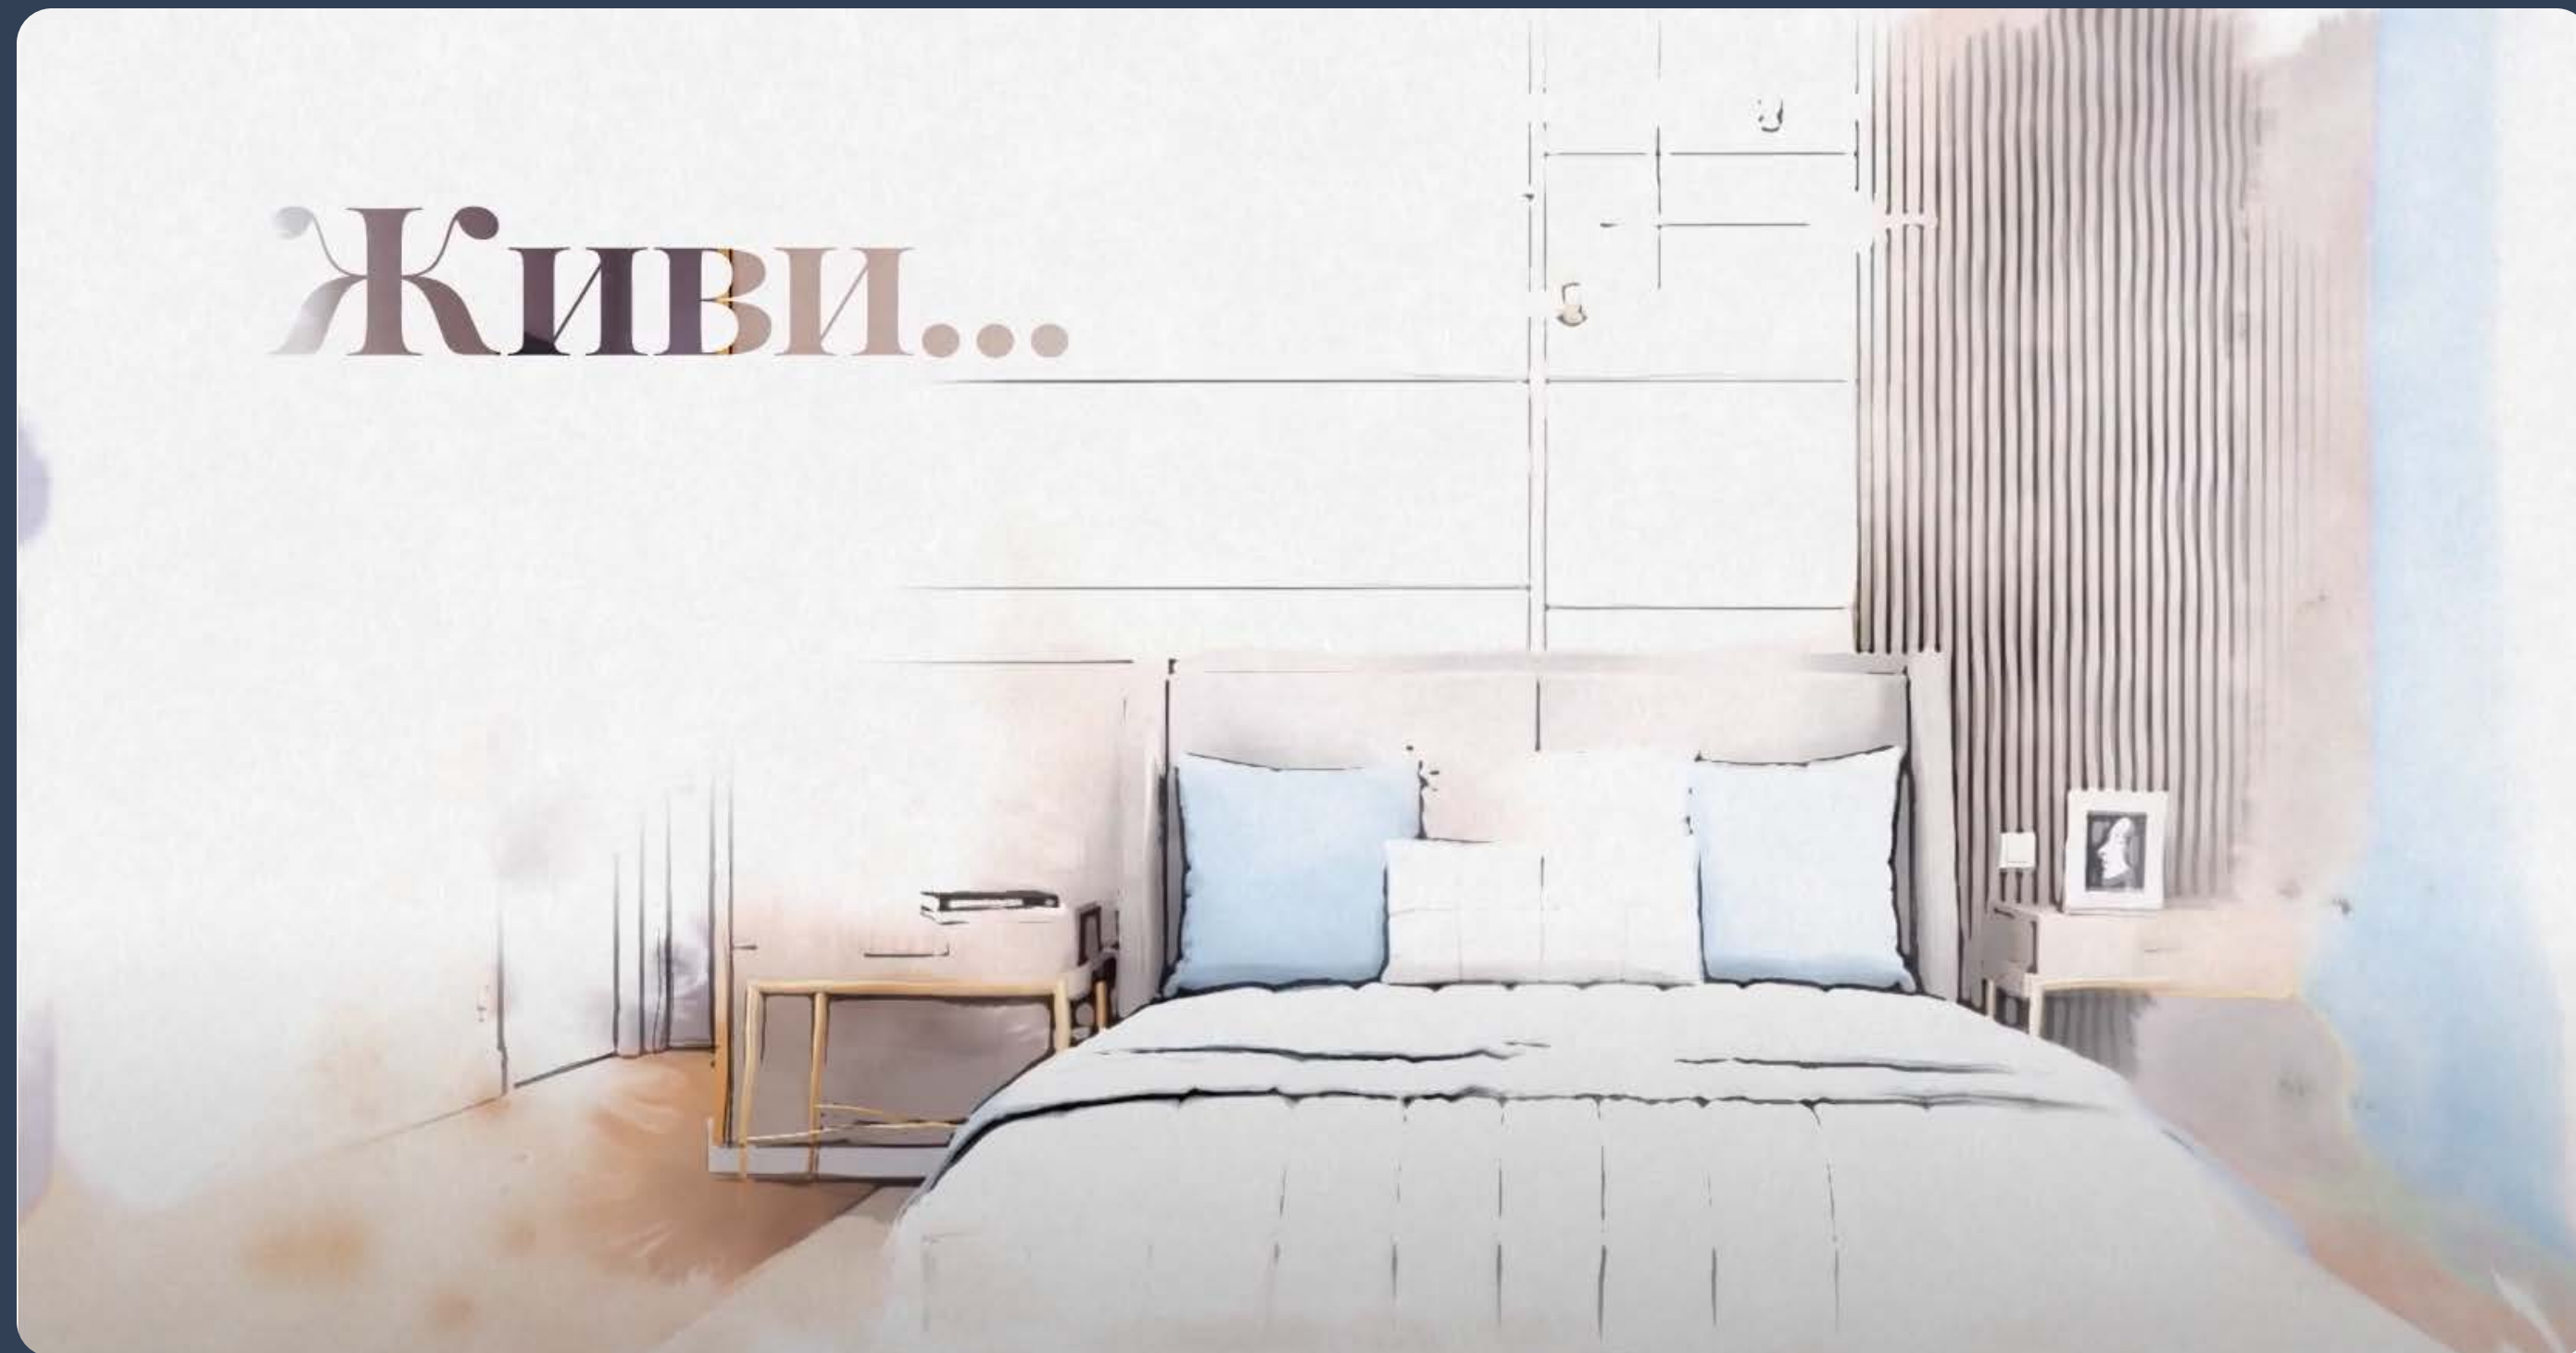

ЖИВИ...

Интонация — это больше, чем просто дом.
Это Интонация, которая наполняет новыми
красками, чувствами и смыслом каждый
прожитый день.