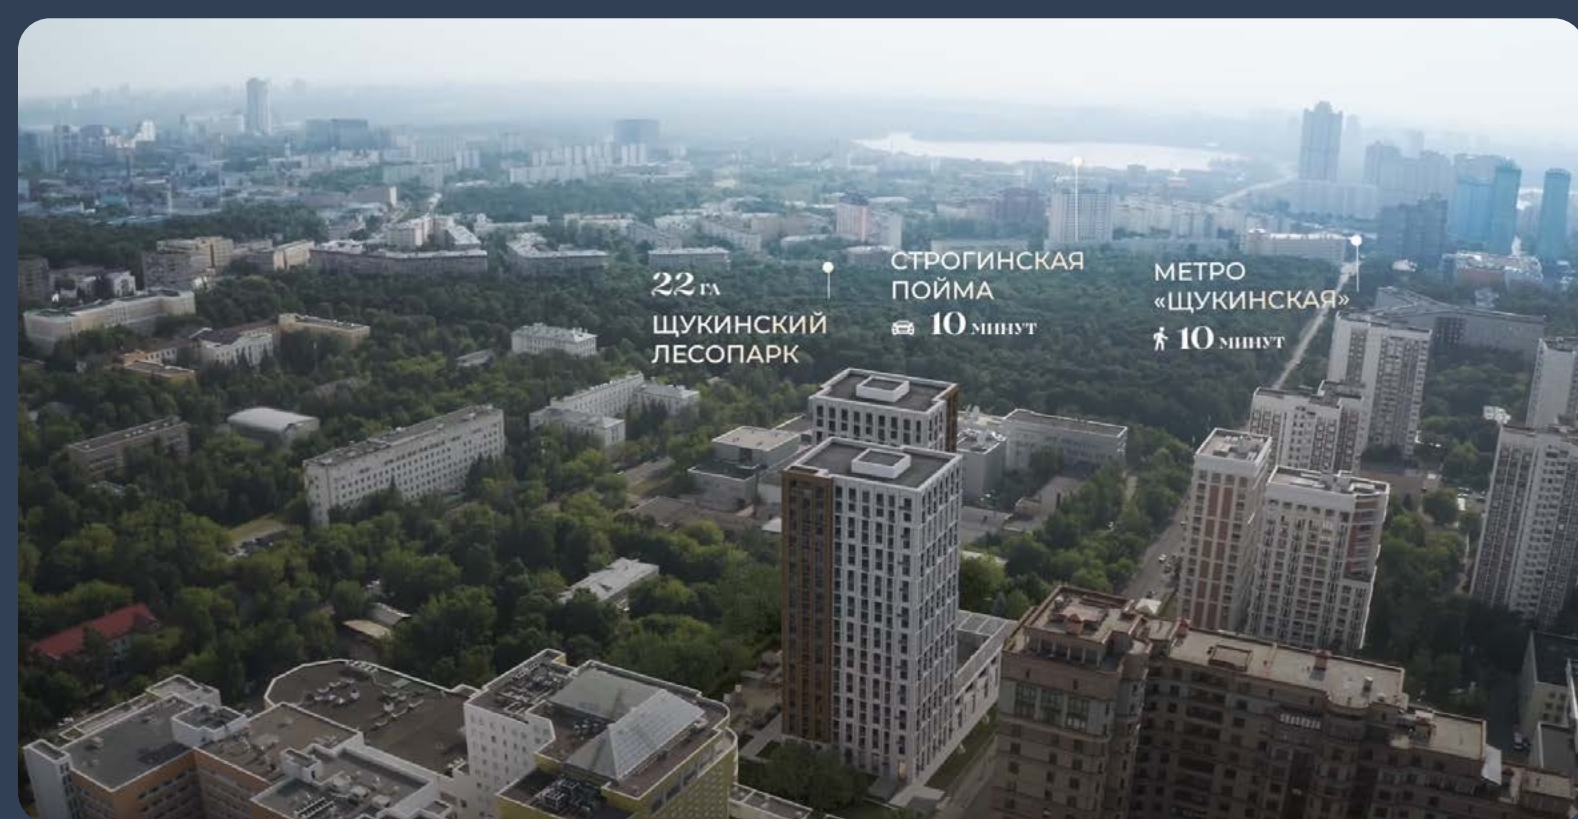

Команда провела съемки с земли и съемки с дрона пятна застройки и района, съемку актеров.

Для титульных кадров была создана акварельная графика.