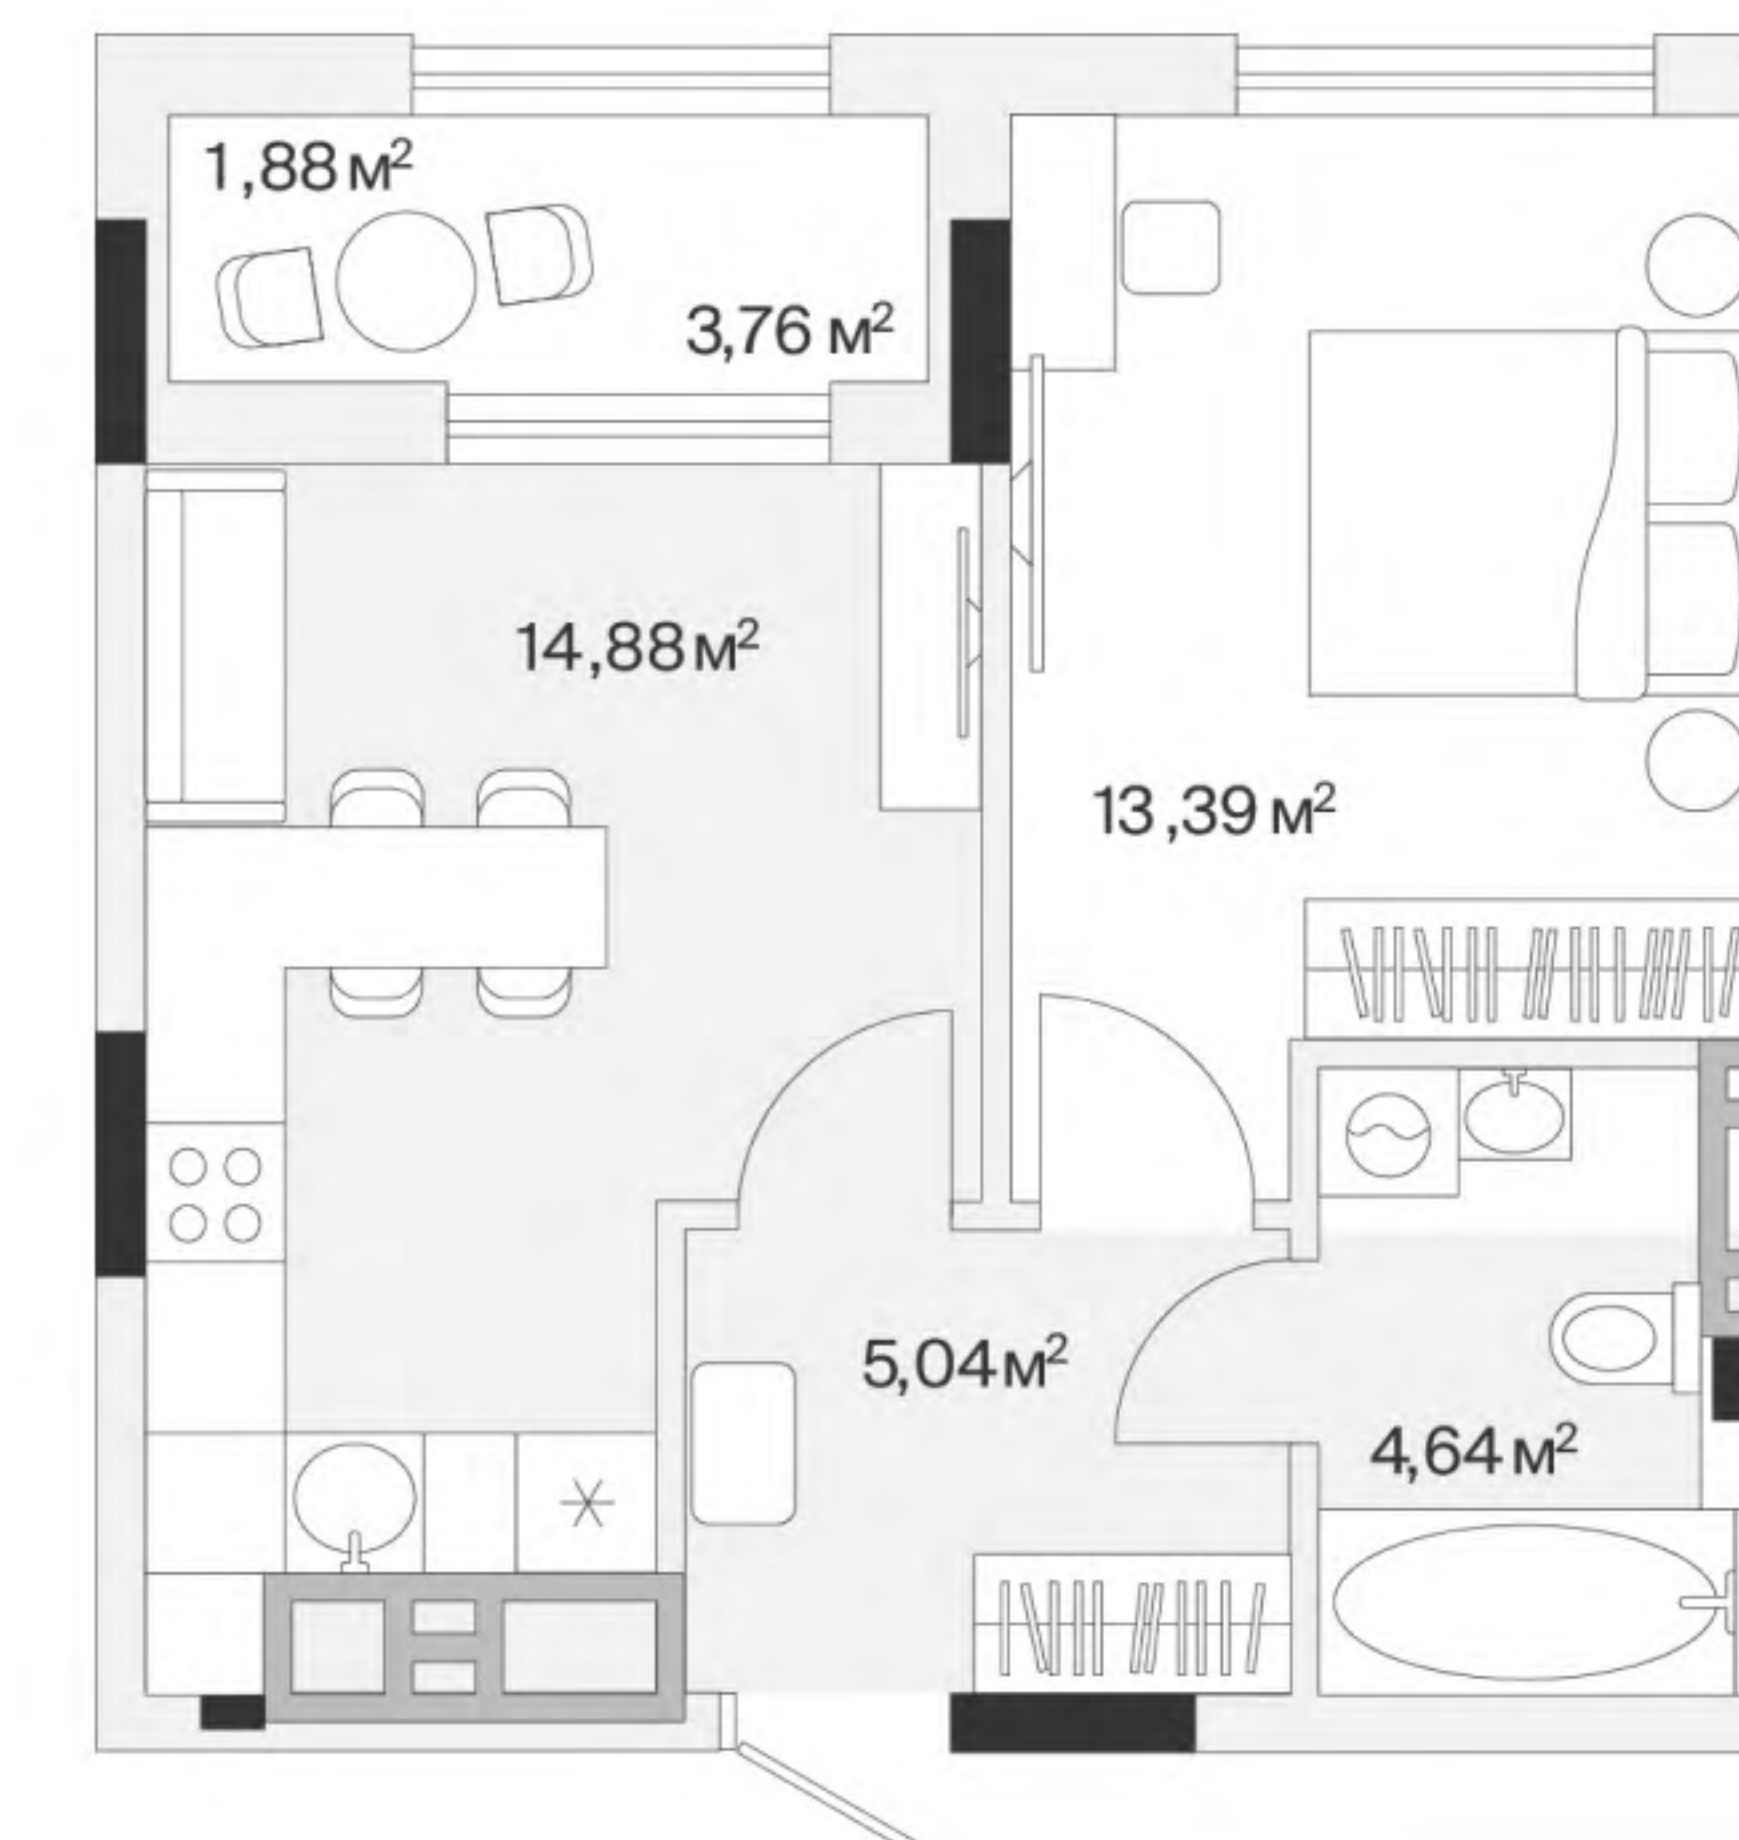

dom-aero.ru

1К квартира 39.83 M2

Ежемесячный платеж	15 270 ₽
Процентная ставка*	3%
Сумма кредита	3 621 850 ₽

*субсидированная ипотека, подробности можно уточнить в отделе продаж

Колясочная

АЭРО

ВЫШИВКА НА ОДЕЖДЕ