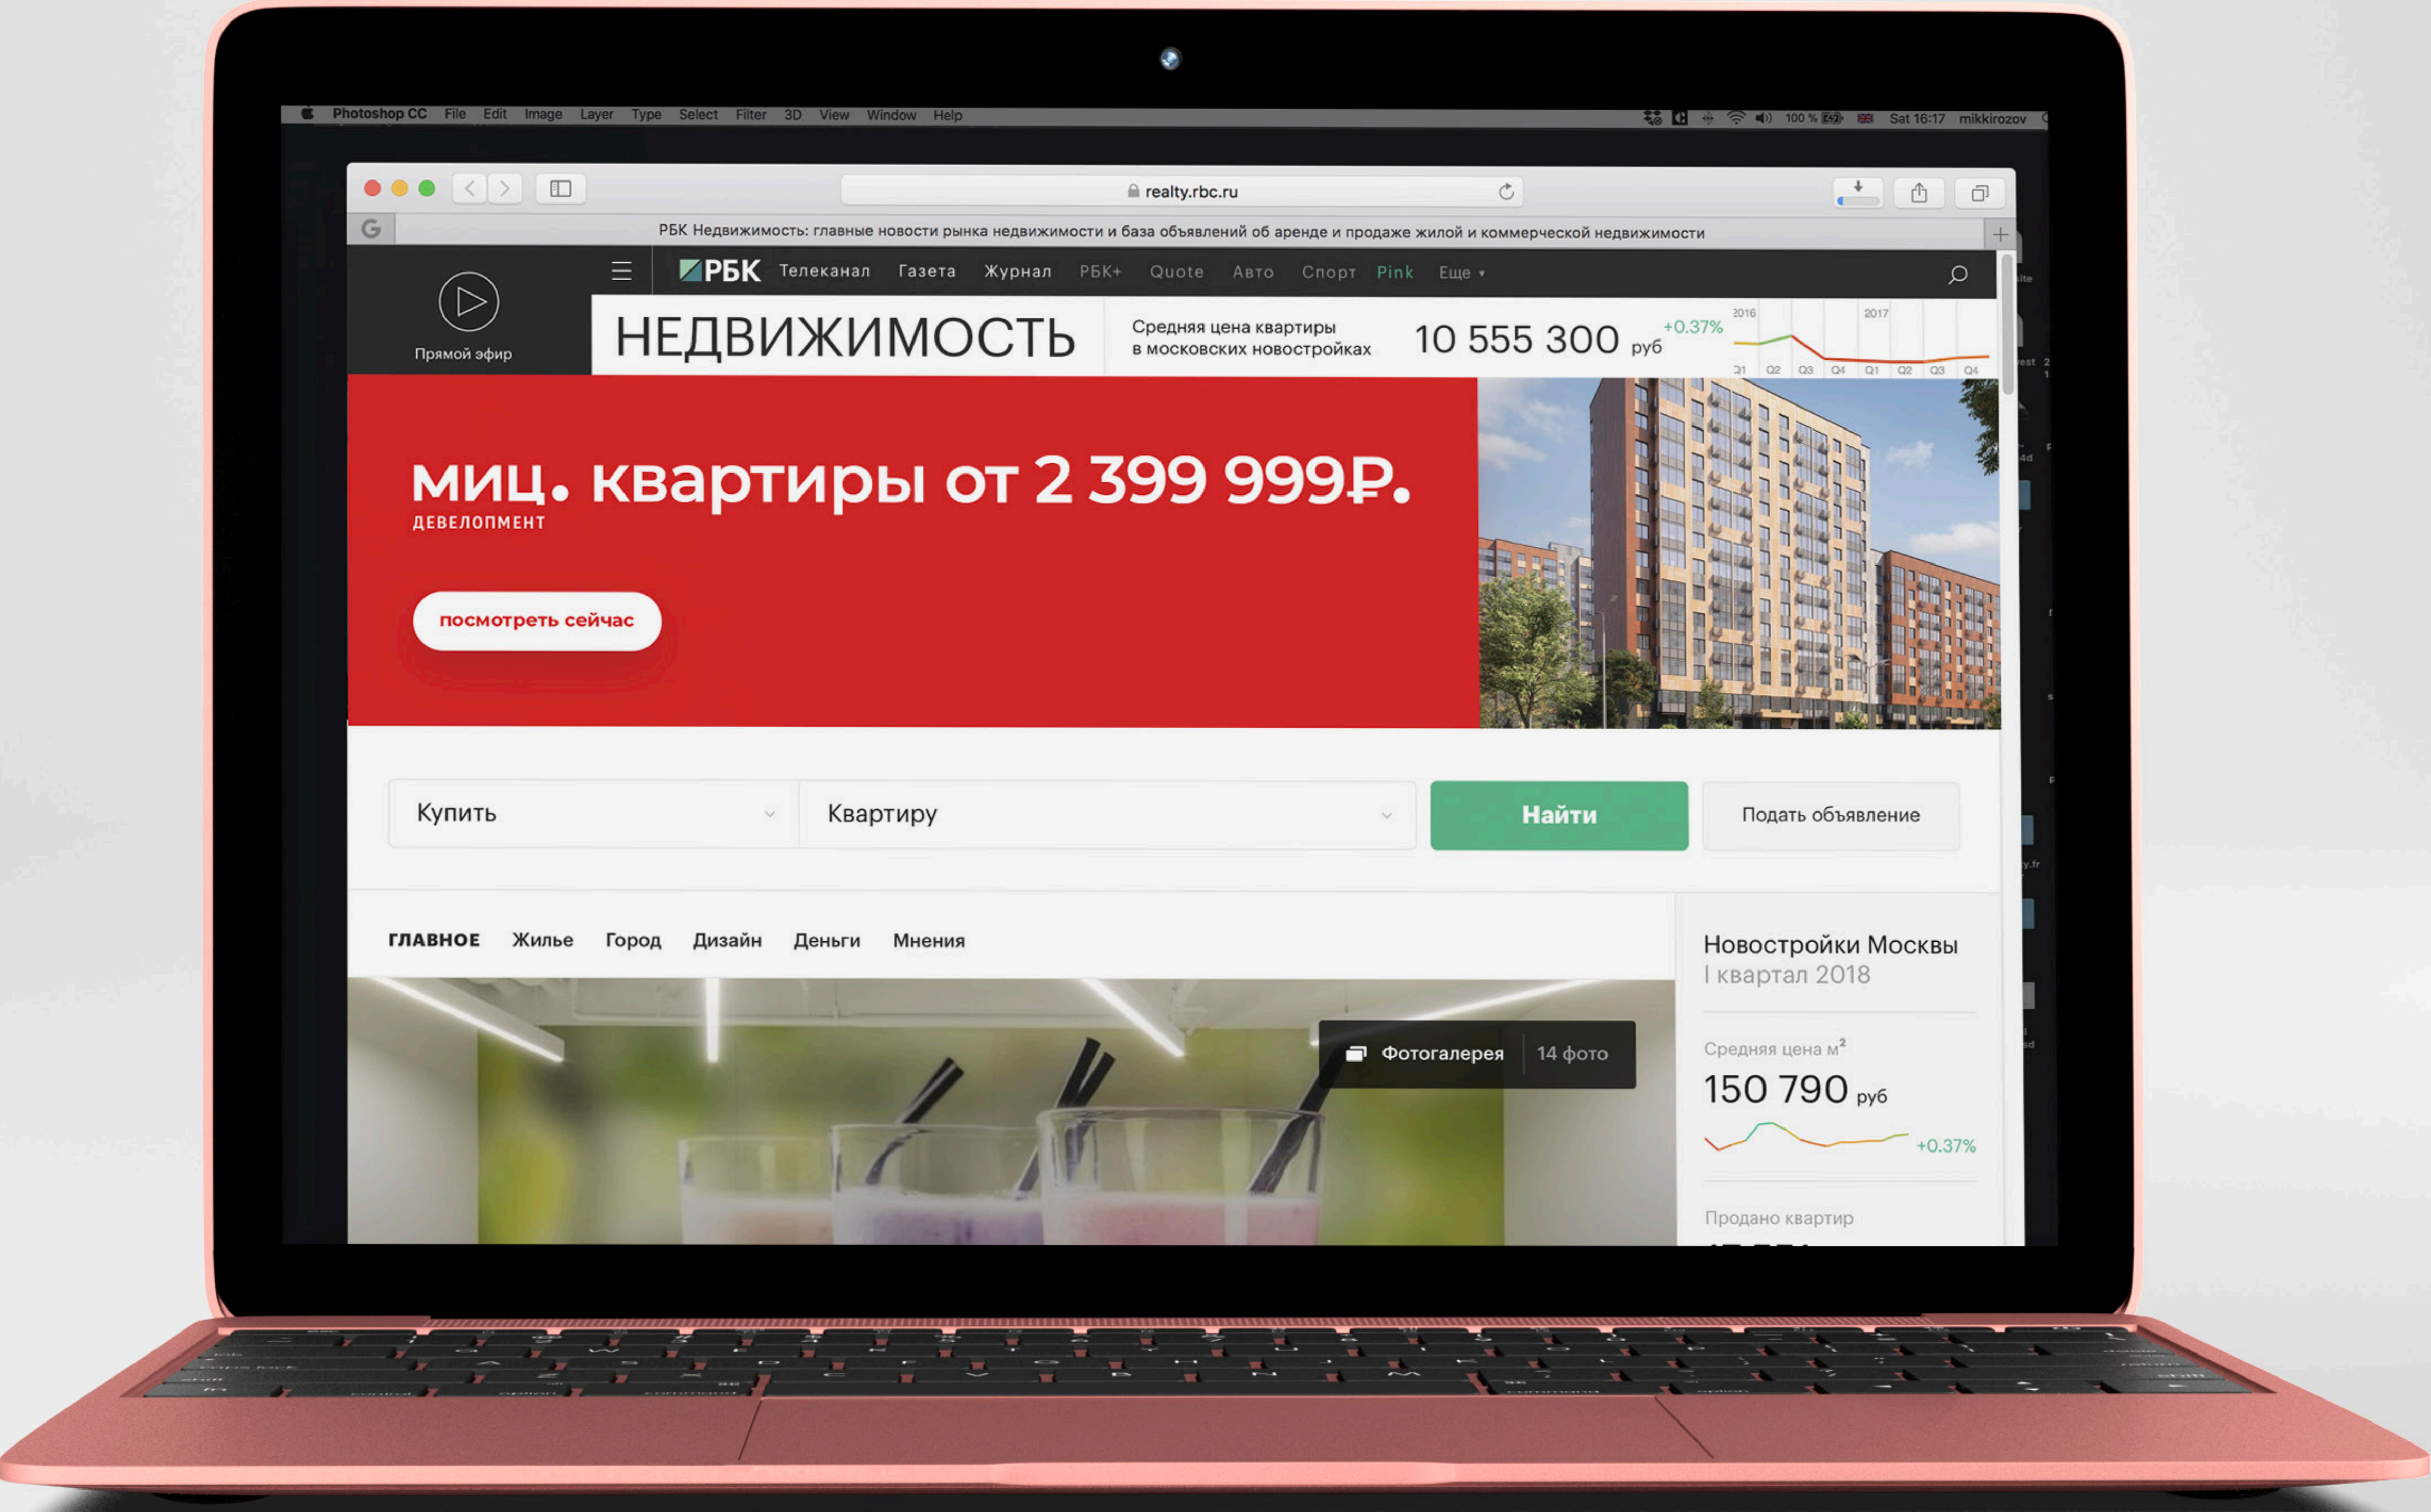

Photoshop CC File Edit Image Layer Type Select Filter 3D View Window Help

reality.rbc.ru

РБК Недвижимость: главные новости рынка недвижимости и база объявлений об аренде и продаже жилой и коммерческой недвижимости

РБК Телеканал Газета Журнал РБК+ Quote Авто Спорт Pink Еще

Прямой эфир

НЕДВИЖИМОСТЬ

Средняя цена квартиры в московских новостройках 10 555 300 руб +0.37%

МИЦ. квартиры от 2 399 999Р.
ДЕВЕЛОПМЕНТ

посмотреть сейчас

Купить Квартиру Найти Подать объявление

ГЛАВНОЕ Жилье Город Дизайн Деньги Мнения

Новостройки Москвы I квартал 2018

Средняя цена м² 150 790 руб +0.37%

Продано квартир

Фотогалерея 14 фото