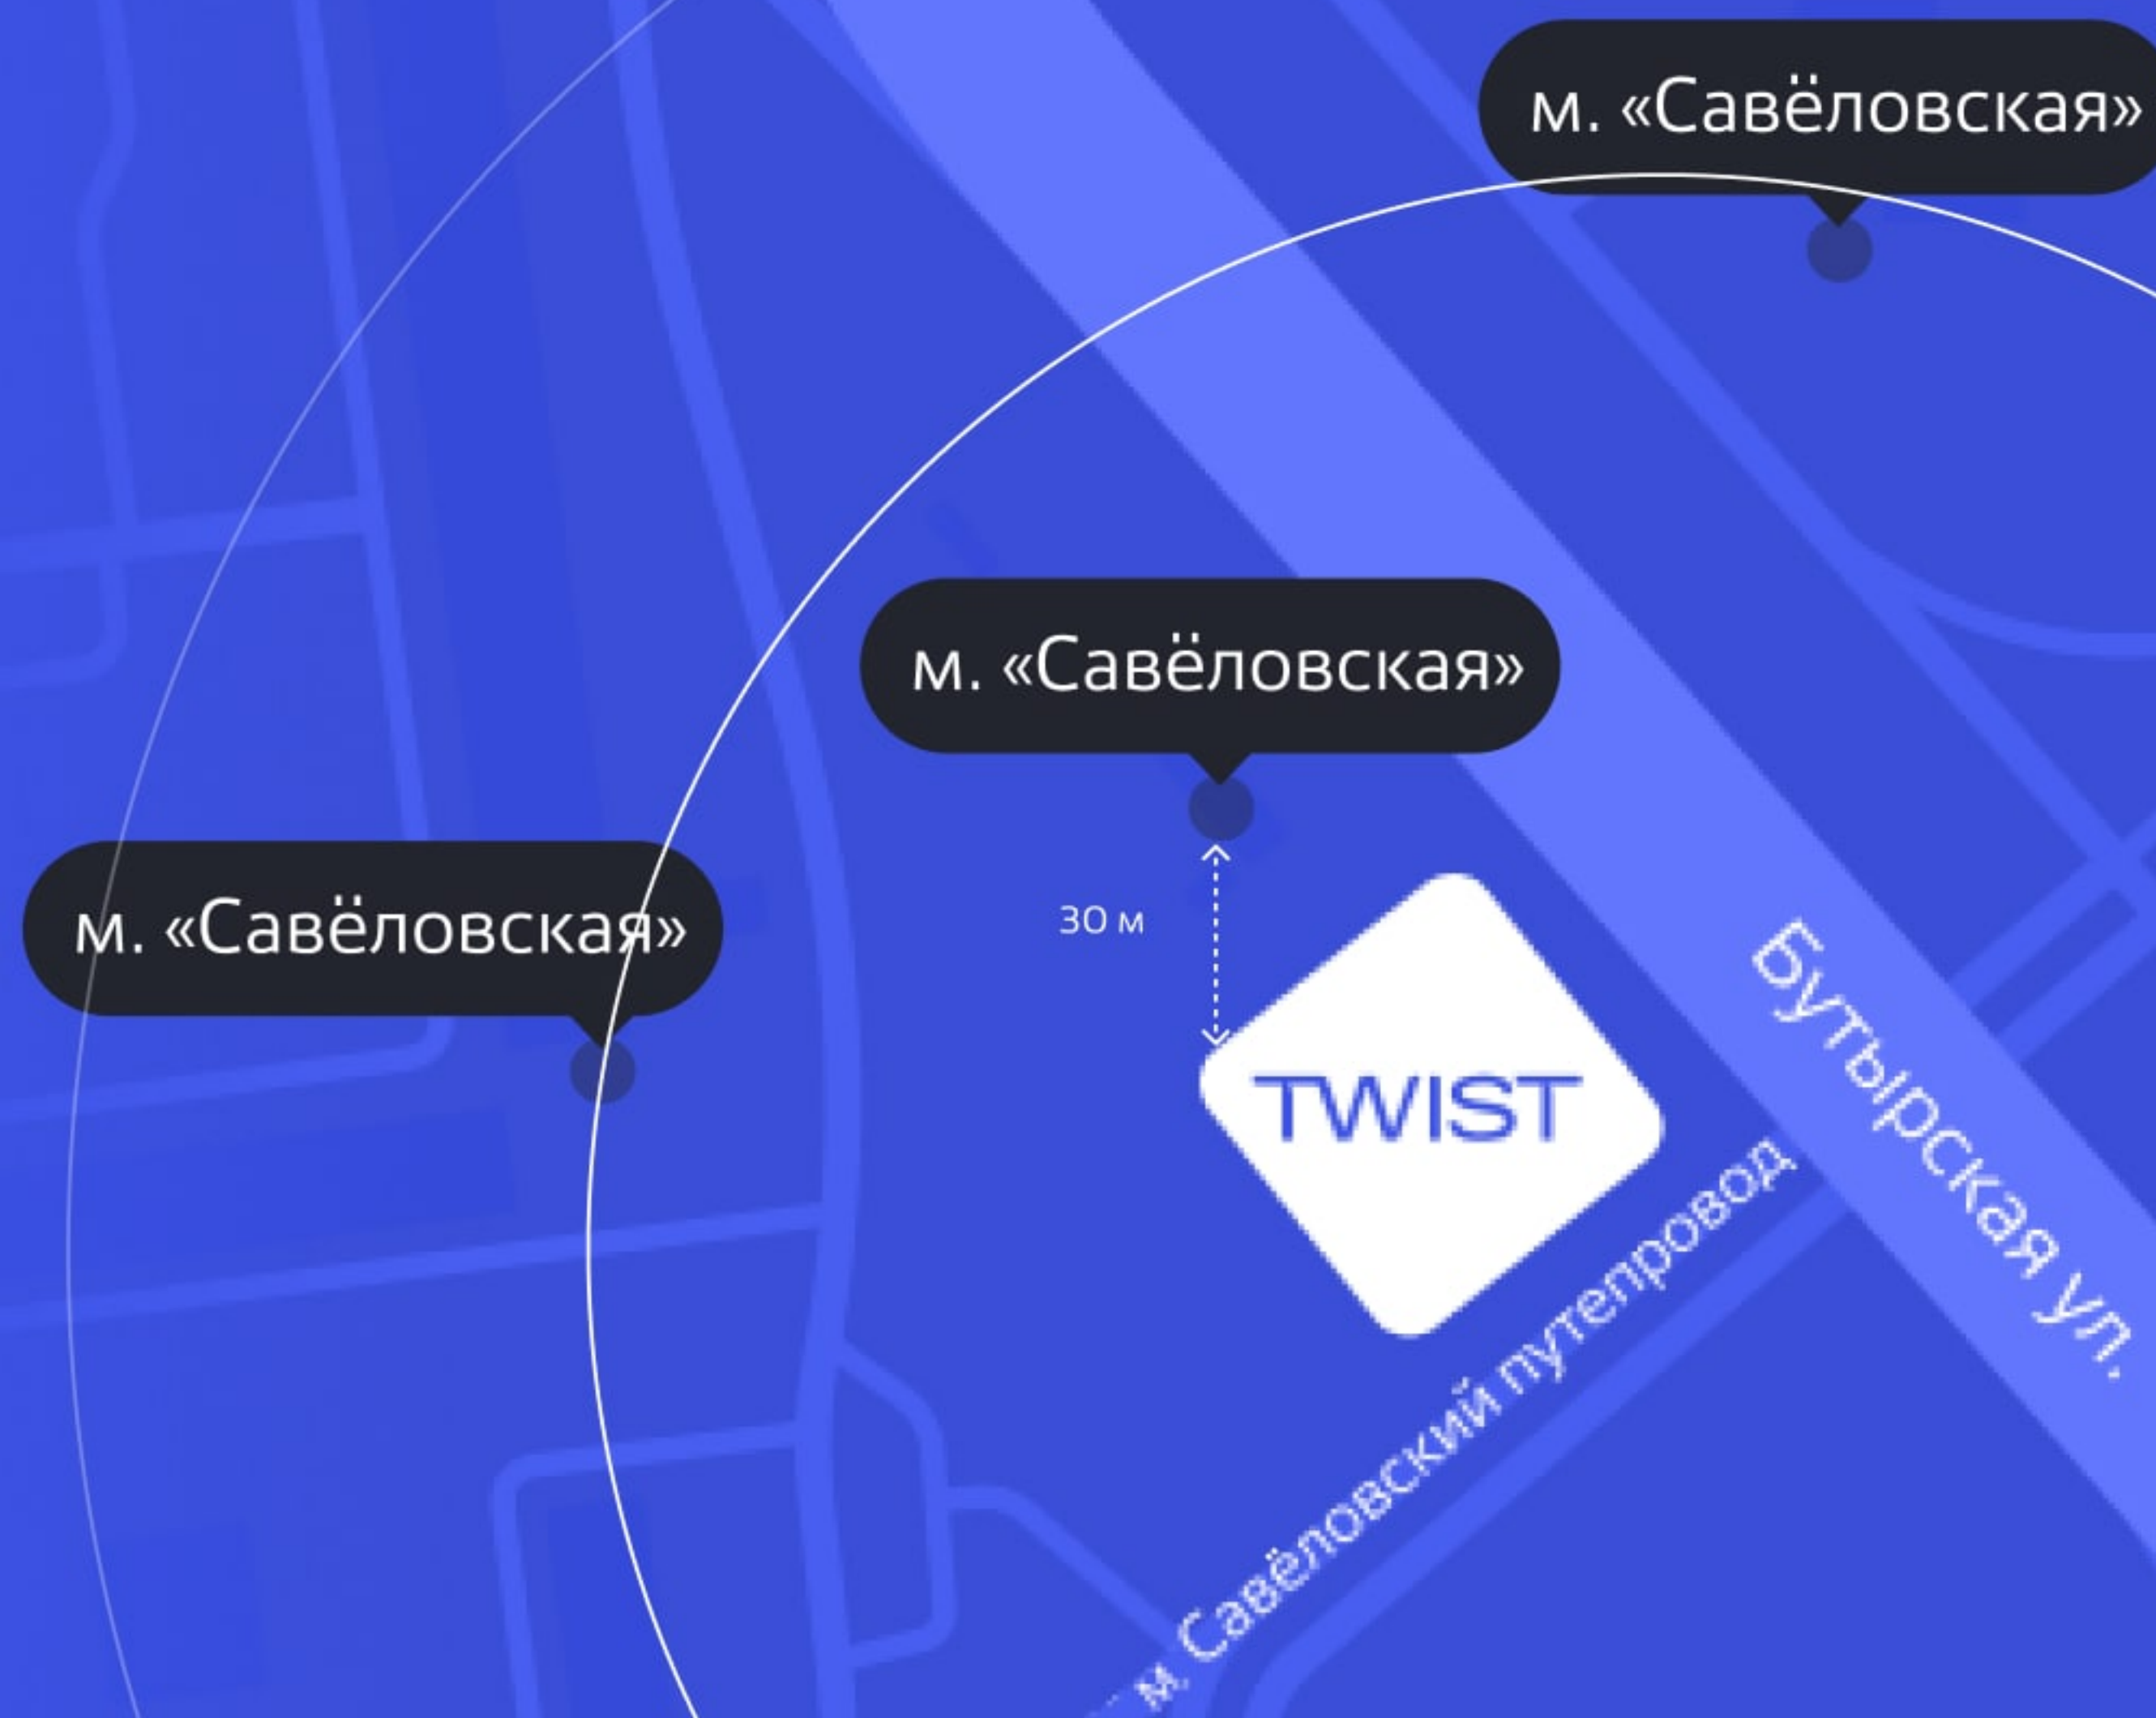

Фирменная графика в сочетании с оригинальной фотосъемкой передает преимущества локации

Савёловский вокзал
и аэроэкспресс

ТТК

ТТК

Суцёвс