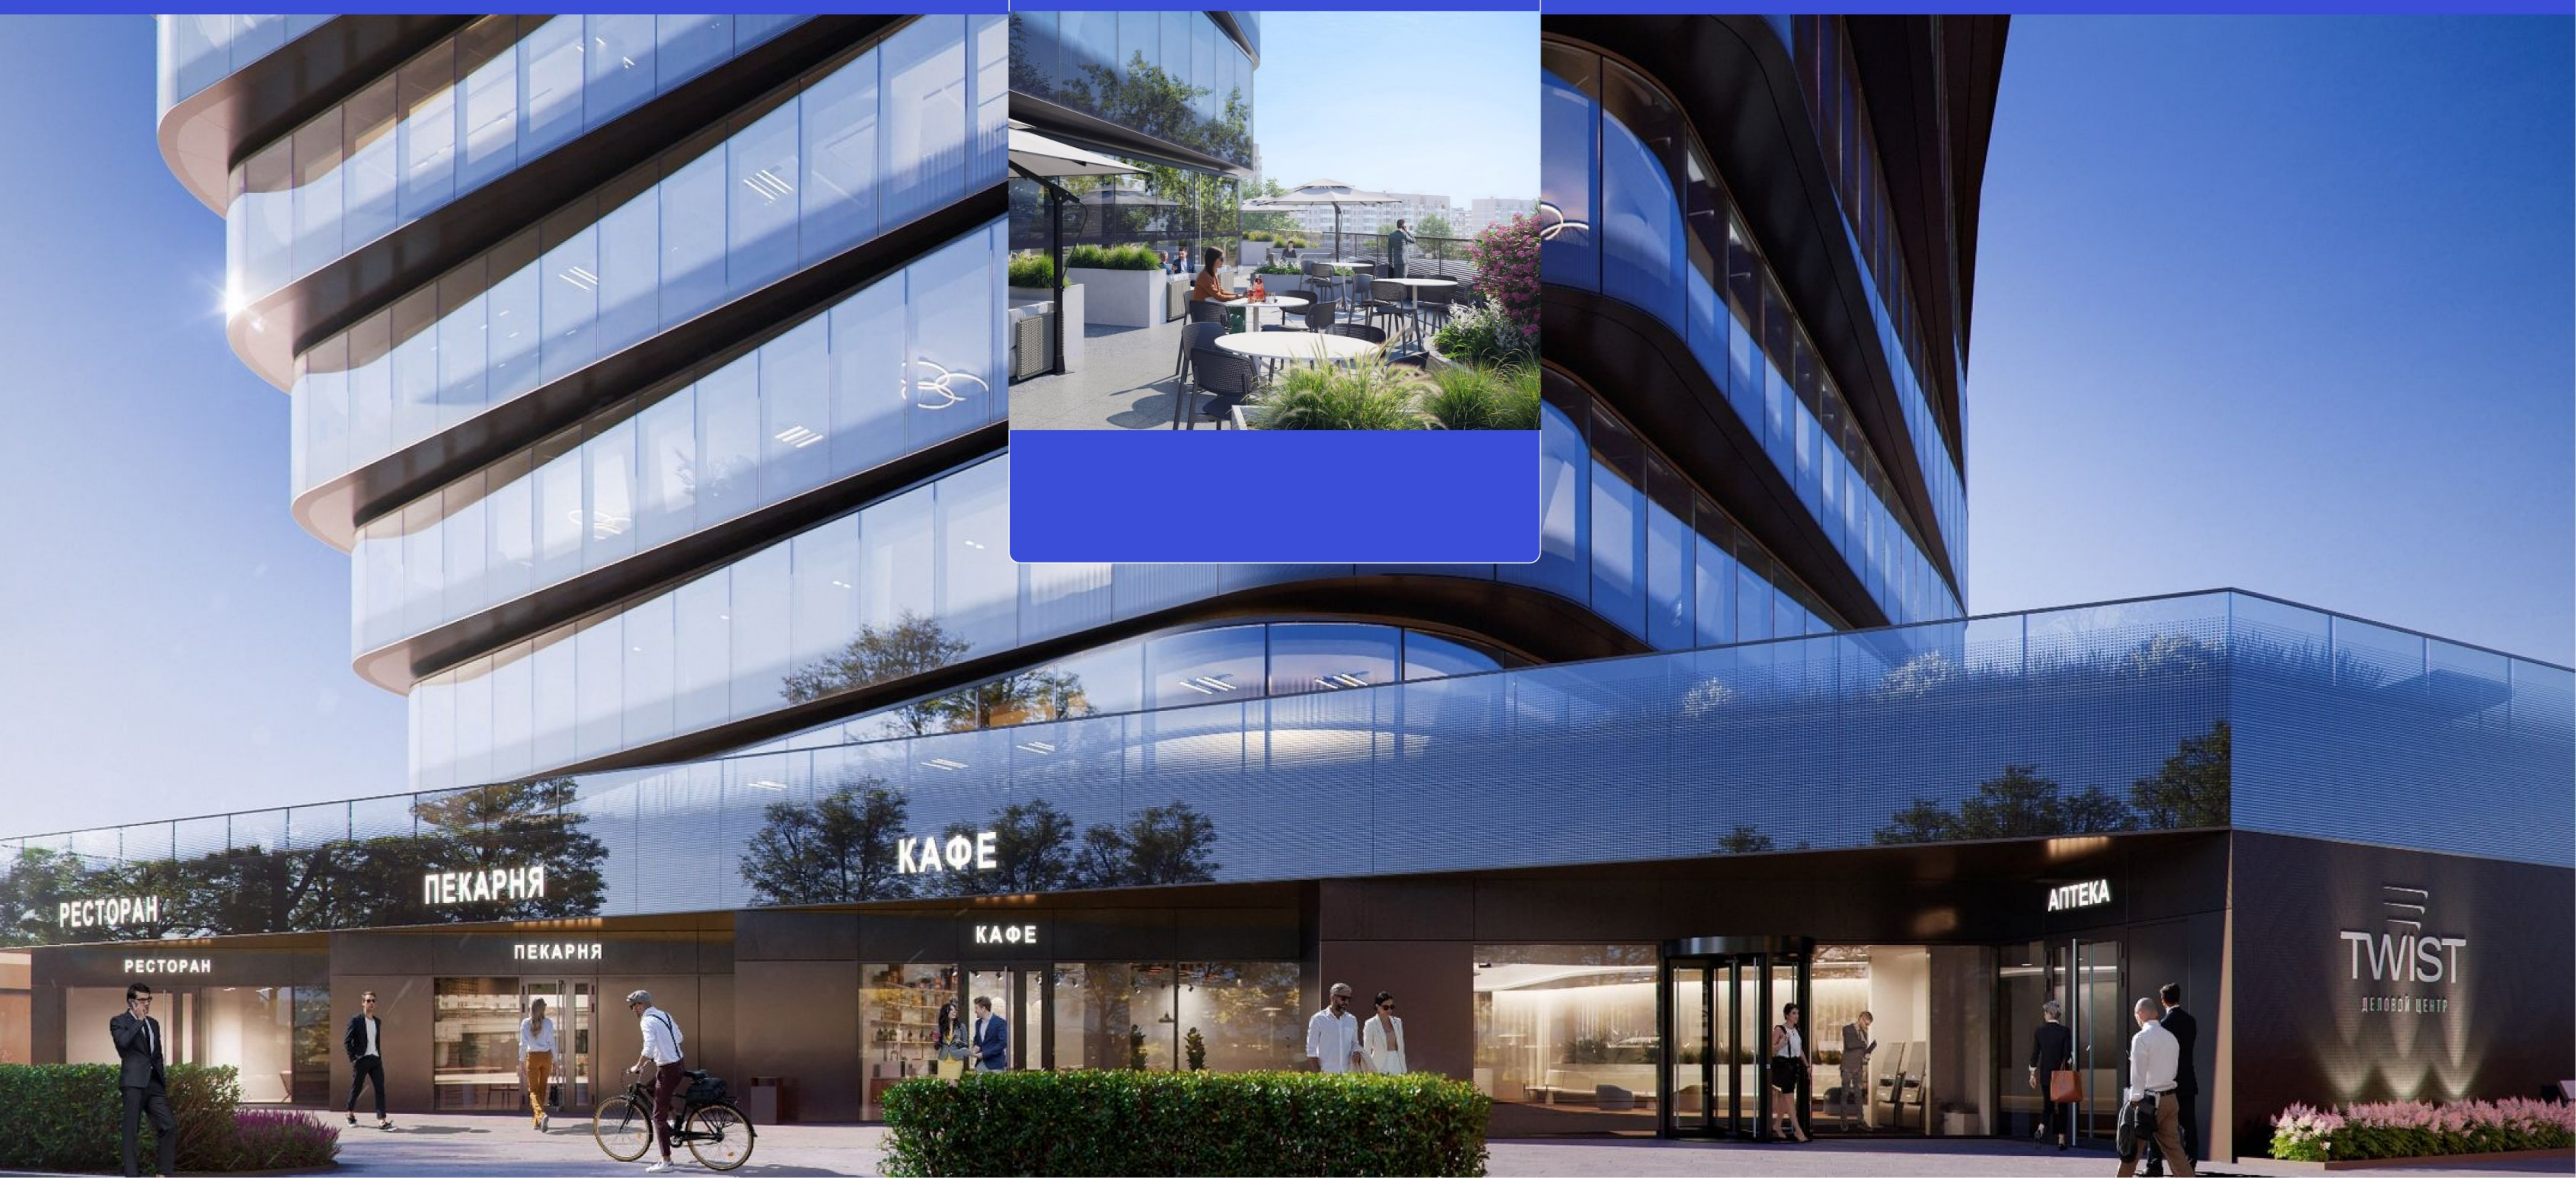

TWIST

Комплекс бренд-коммуникаций
для премиального делового центра
с Wow-архитектурой и отличной
транспортной доступностью

Все атрибуты бренда - заряженное название,
динамичная айдентика, броский слоган -
отражают динамичный характер и эффектный
облик премиального бизнес-центра с отличной
транспортной доступностью

ФУТУРИСТИЧНЫЙ
ДИНАМИЧНЫЙ
ДЕЛОВОЙ

TWIST

САВЕЛОВСКАЯ ЭСТАКАДА

ТТК

м. «Савёловская»

м. «Савёловская»

УЛ. БУТЫРСКАЯ

Фирменная графика в сочетании с оригинальной фотосъемкой передает преимущества локации

☰ TWIST ☎

БОГАТАЯ
ИНФРАСТРУКТУРА

ПРЕМИАЛЬНЫЙ
КОМФОРТ

TWIST
ДЕЛОВОЙ ЦЕНТР

ФУТУРИСТИЧНЫЙ
ДИНАМИЧНЫЙ
ДЕЛОВОЙ

ОФИСЫ

60-1200м²

м. Савеловская

ОФИСЫ
60-1200 м²

метро ● Савеловская

TWIST

ДЕЛОВОЙ ЦЕНТР

метро ● Савеловская

A stack of blue folders is shown from a top-down perspective, slightly angled. The top folder is the most prominent, featuring a white logo and text. The logo consists of the word 'TWIST' in a bold, sans-serif font, with three horizontal lines above it. Below 'TWIST' is the Russian text 'ДЕЛОВОЙ ЦЕНТР' in a smaller, all-caps sans-serif font. The folders are stacked, with the edges of the ones below visible on the left and bottom. The background is a dark, solid color.