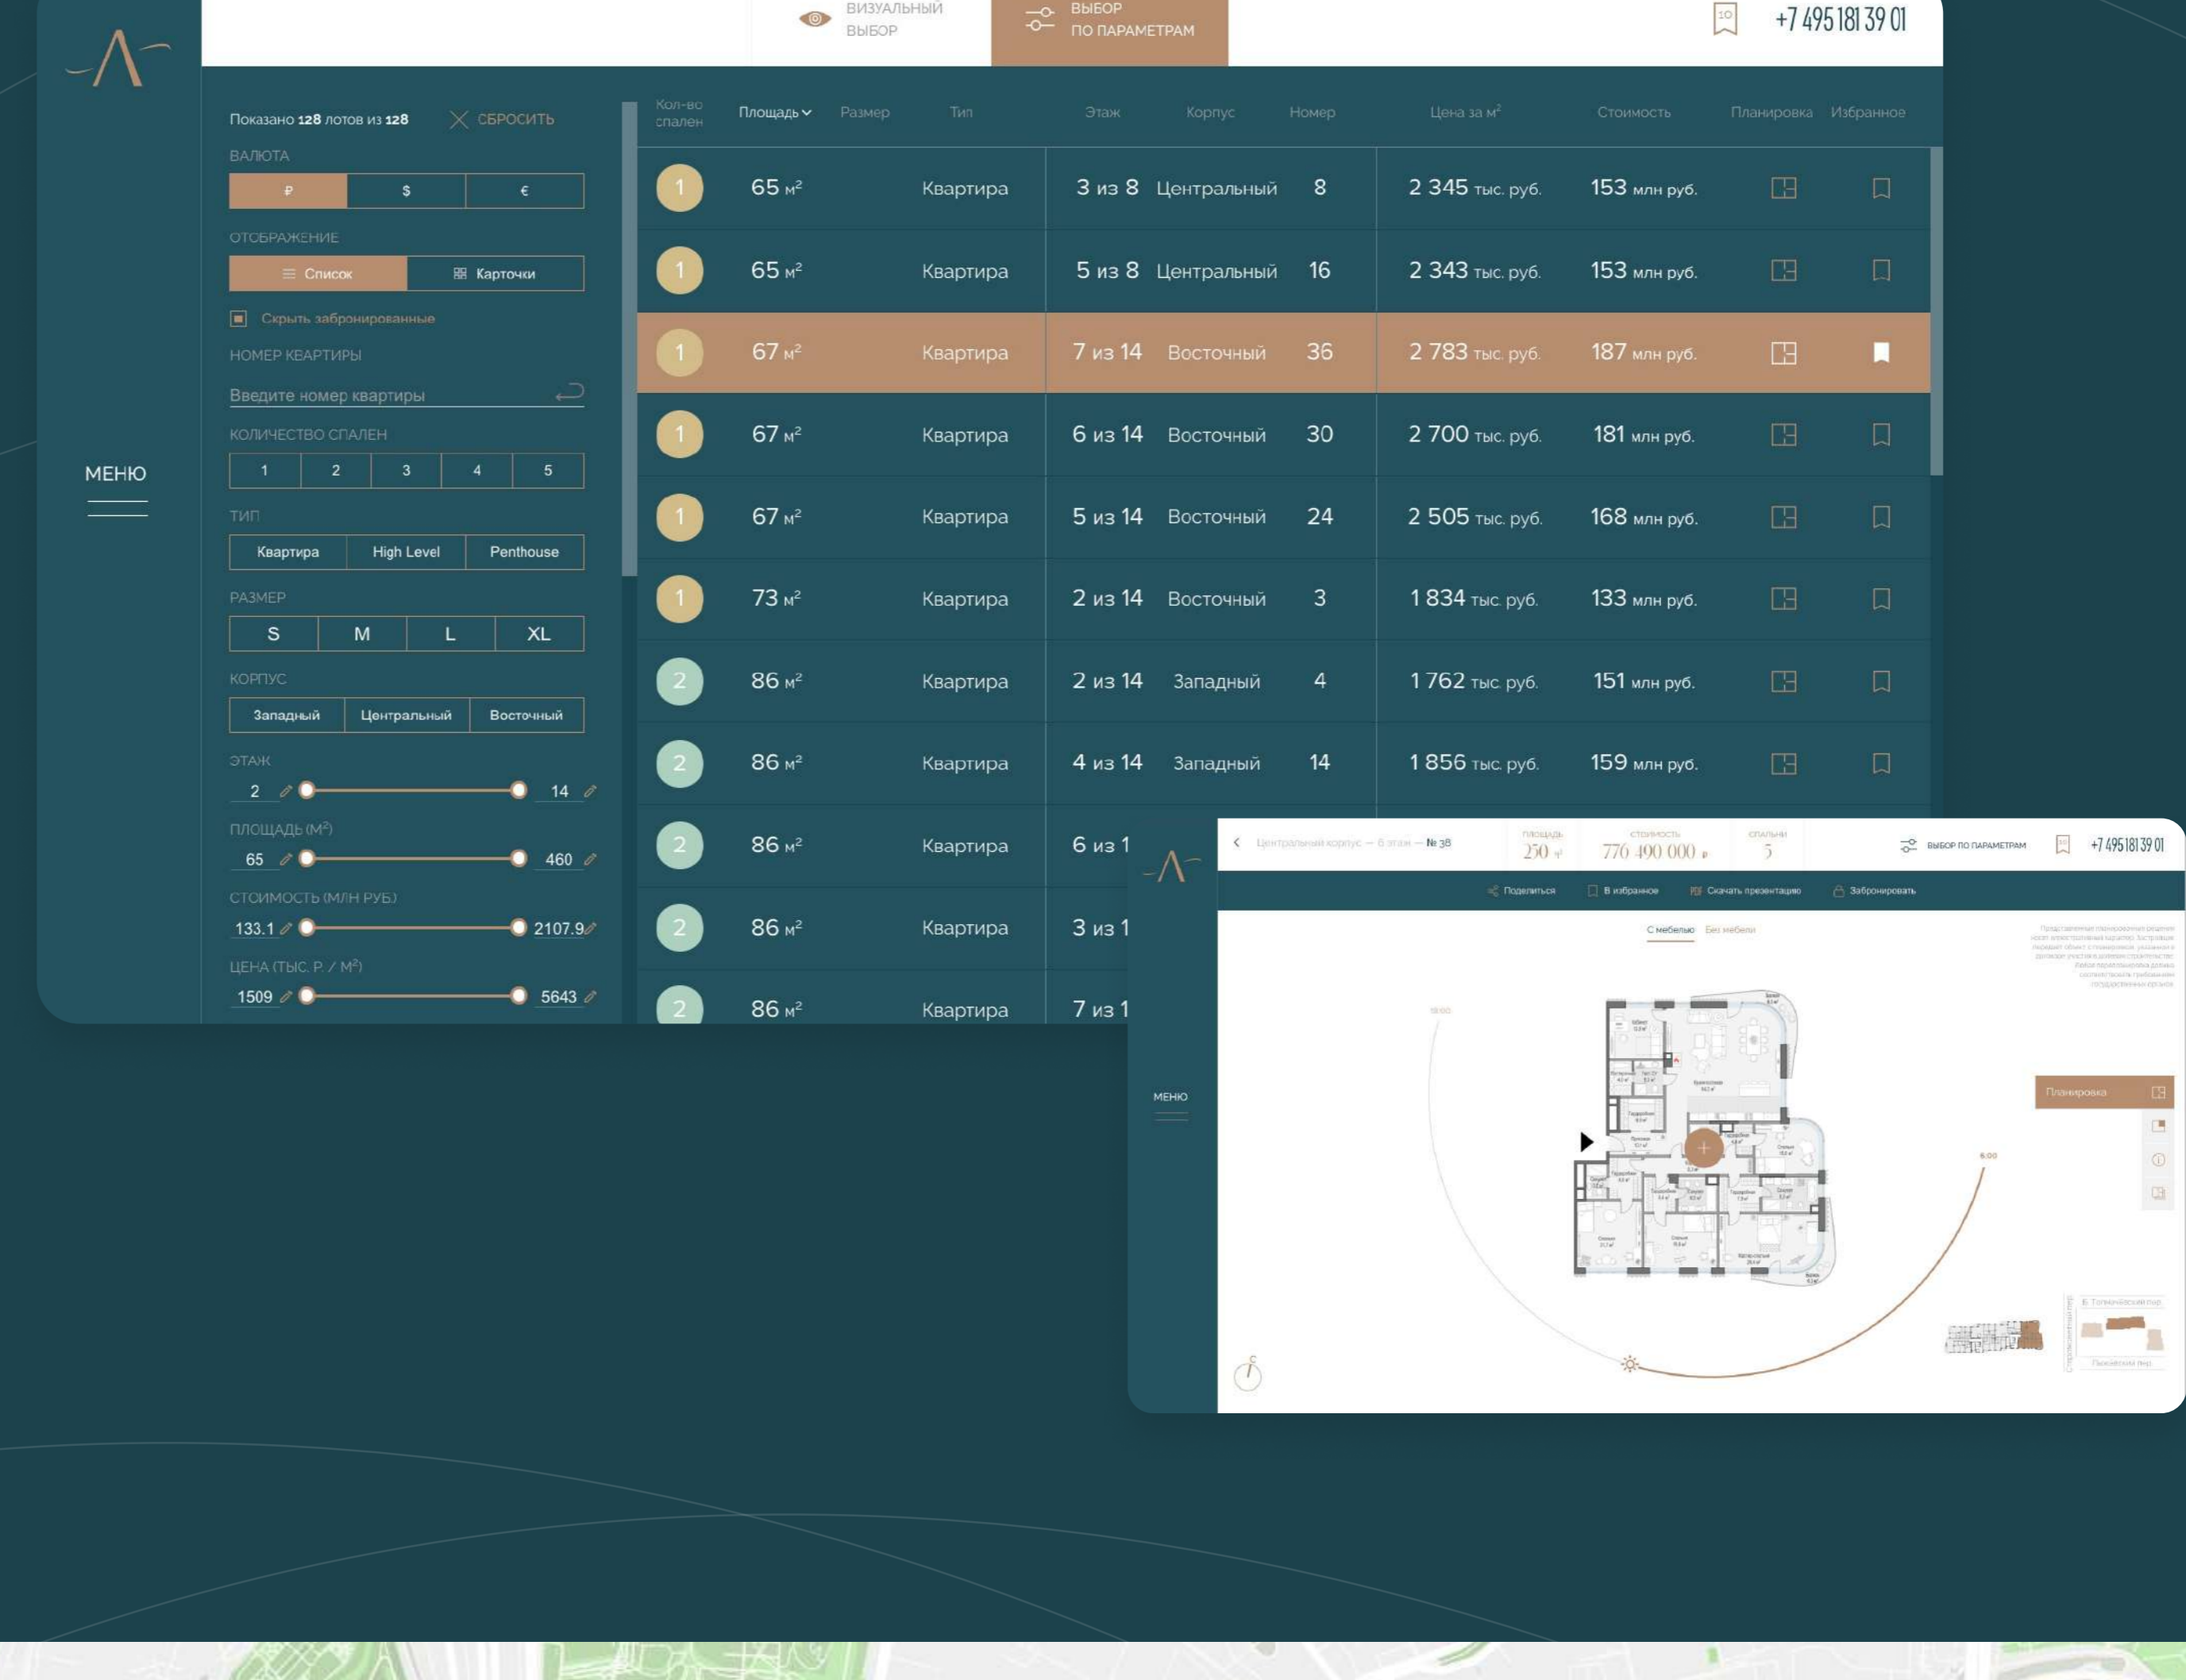

Удобный

Этаж	Площадь	Комнаты	Этаж	Площадь	Цена за кв. метр	Цена	Статус	Панорама	3D-визуализация
8	65 м²	Квартира	3 этаж	Центральный	8	2 345 кв. руб.	153 кв. руб.	□	□
7	65 м²	Квартира	5 этаж	Центральный	16	2 343 кв. руб.	153 кв. руб.	□	□
6	67 м²	Квартира	7 этаж	Восточный	35	2 783 кв. руб.	187 кв. руб.	□	□
5	67 м²	Квартира	6 этаж	Восточный	30	2 700 кв. руб.	181 кв. руб.	□	□
4	67 м²	Квартира	5 этаж	Восточный	24	2 505 кв. руб.	168 кв. руб.	□	□
3	73 м²	Квартира	2 этаж	Восточный	3	1 834 кв. руб.	123 кв. руб.	□	□
2	80 м²	Квартира	2 этаж	Западный	4	1 762 кв. руб.	131 кв. руб.	□	□
1	86 м²	Квартира	4 этаж	Западный	14	1 855 кв. руб.	155 кв. руб.	□	□
1	86 м²	Квартира	6 этаж	1				□	□
1	86 м²	Квартира	3 этаж	1				□	□