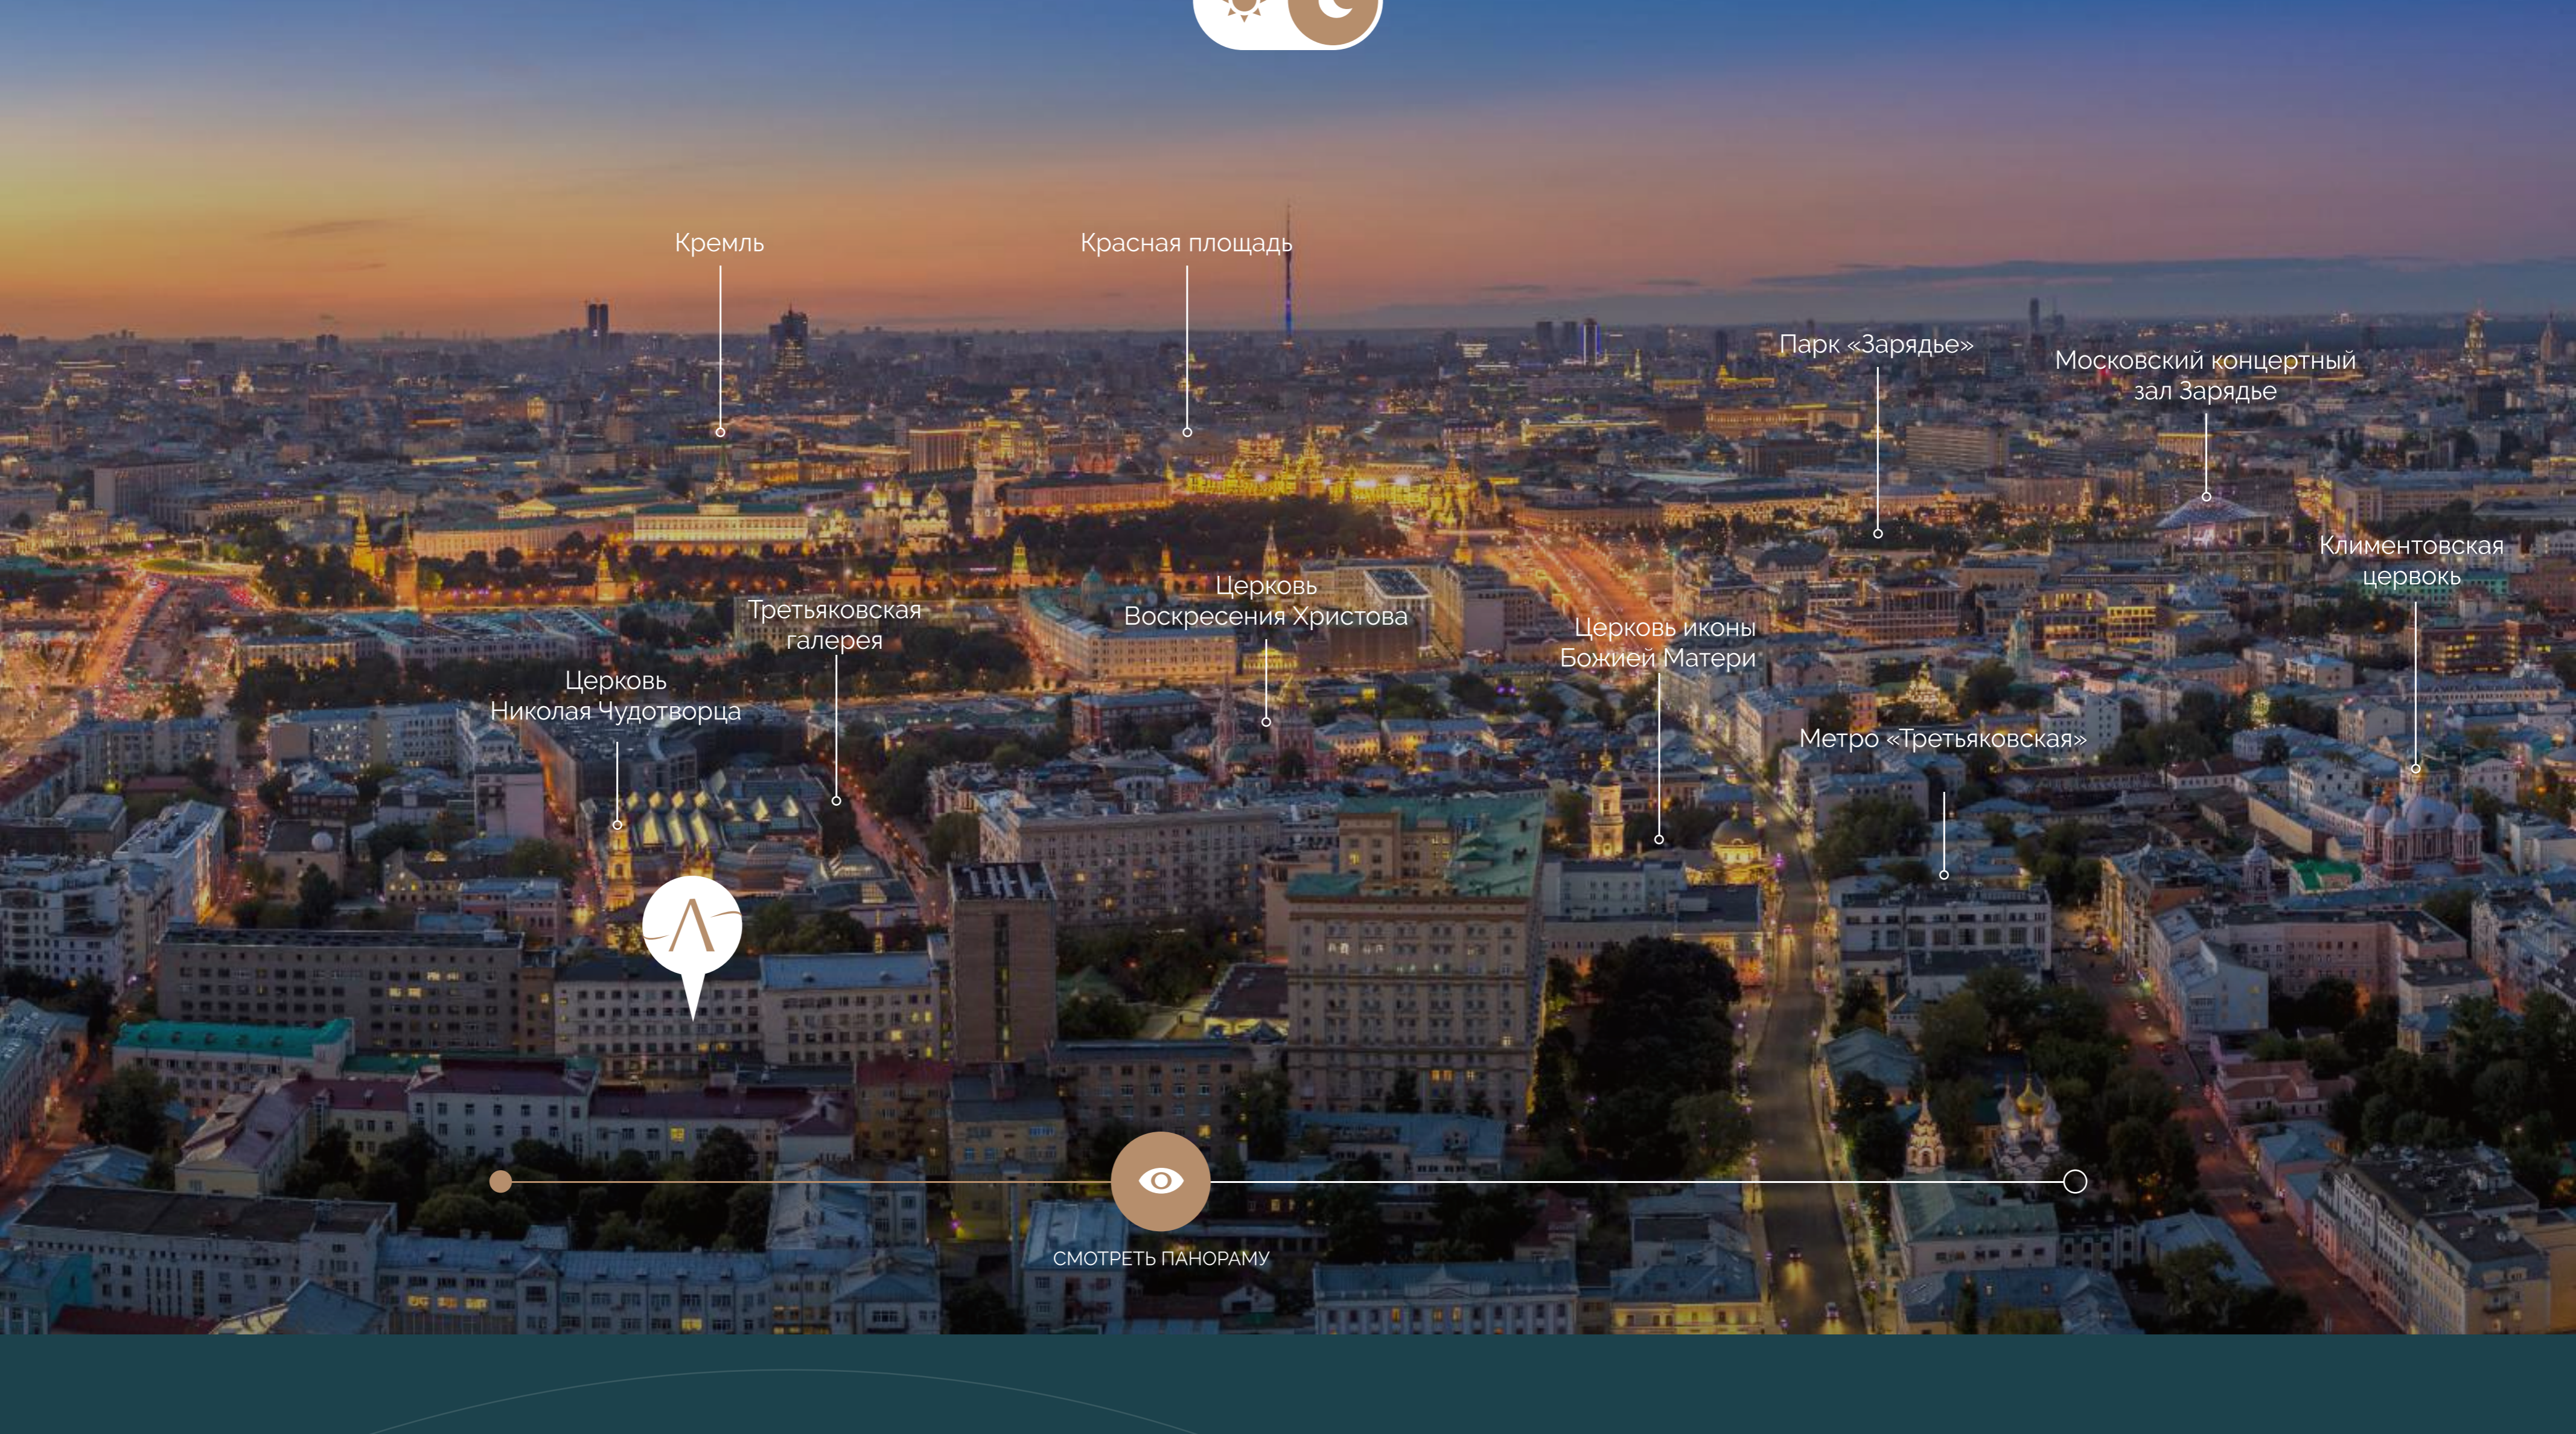

ЛАВРУШИНСКИЙ

Сайт дома с лучшими видами на Кремль

Whitemark > Sminex

Роскошный Видовой Информативный

Home page

БЕСКОМПРОМИСНЫЙ ДОМ С ЛУЧШИМИ ВИДАМИ НА КРЕМЛЬ

УНИКАЛЬНЫЕ ПАНОРАМНЫЕ ВИДЫ НА КРЕМЛЬ

БЕСКОМПРОМИСНЫЙ ДОМ С ЛУЧШИМИ ВИДАМИ НА КРЕМЛЬ

Впечатляющий и информативный

Сайт насыщен эффектным контентом - сочетанием аэрофотосъемки и 3D-визуализации, передающими неповторимые видовые характеристики квартир и подтверждающими: «Лаврушинский» - дом с лучшими видами на Кремль.

Каждому из преимуществ дома посвящена подробная, детализированная лонгрид страница

Удобный

Этаж	Площадь	Комнаты	Этаж	Площадь	Цена за кв. метр	Цена	Статус	Панорама	3D-визуализация
8	65 м²	Квартира	3 этаж	Центральный	8	2 345 кв. руб.	153 кв. руб.	□	□
7	65 м²	Квартира	5 этаж	Центральный	16	2 343 кв. руб.	153 кв. руб.	□	□
6	67 м²	Квартира	7 этаж	Восточный	35	2 783 кв. руб.	187 кв. руб.	□	□
5	67 м²	Квартира	6 этаж	Восточный	30	2 700 кв. руб.	181 кв. руб.	□	□
4	67 м²	Квартира	5 этаж	Восточный	24	2 505 кв. руб.	168 кв. руб.	□	□
3	73 м²	Квартира	2 этаж	Восточный	3	1 834 кв. руб.	123 кв. руб.	□	□
2	80 м²	Квартира	2 этаж	Западный	4	1 762 кв. руб.	131 кв. руб.	□	□
1	86 м²	Квартира	4 этаж	Западный	14	1 855 кв. руб.	155 кв. руб.	□	□
1	86 м²	Квартира	6 этаж	1				□	□
1	86 м²	Квартира	3 этаж	1				□	□

Используйте скролл и мышь для перемещения карты

Столь же информативная, как и десктоп, легкая мобильная версия