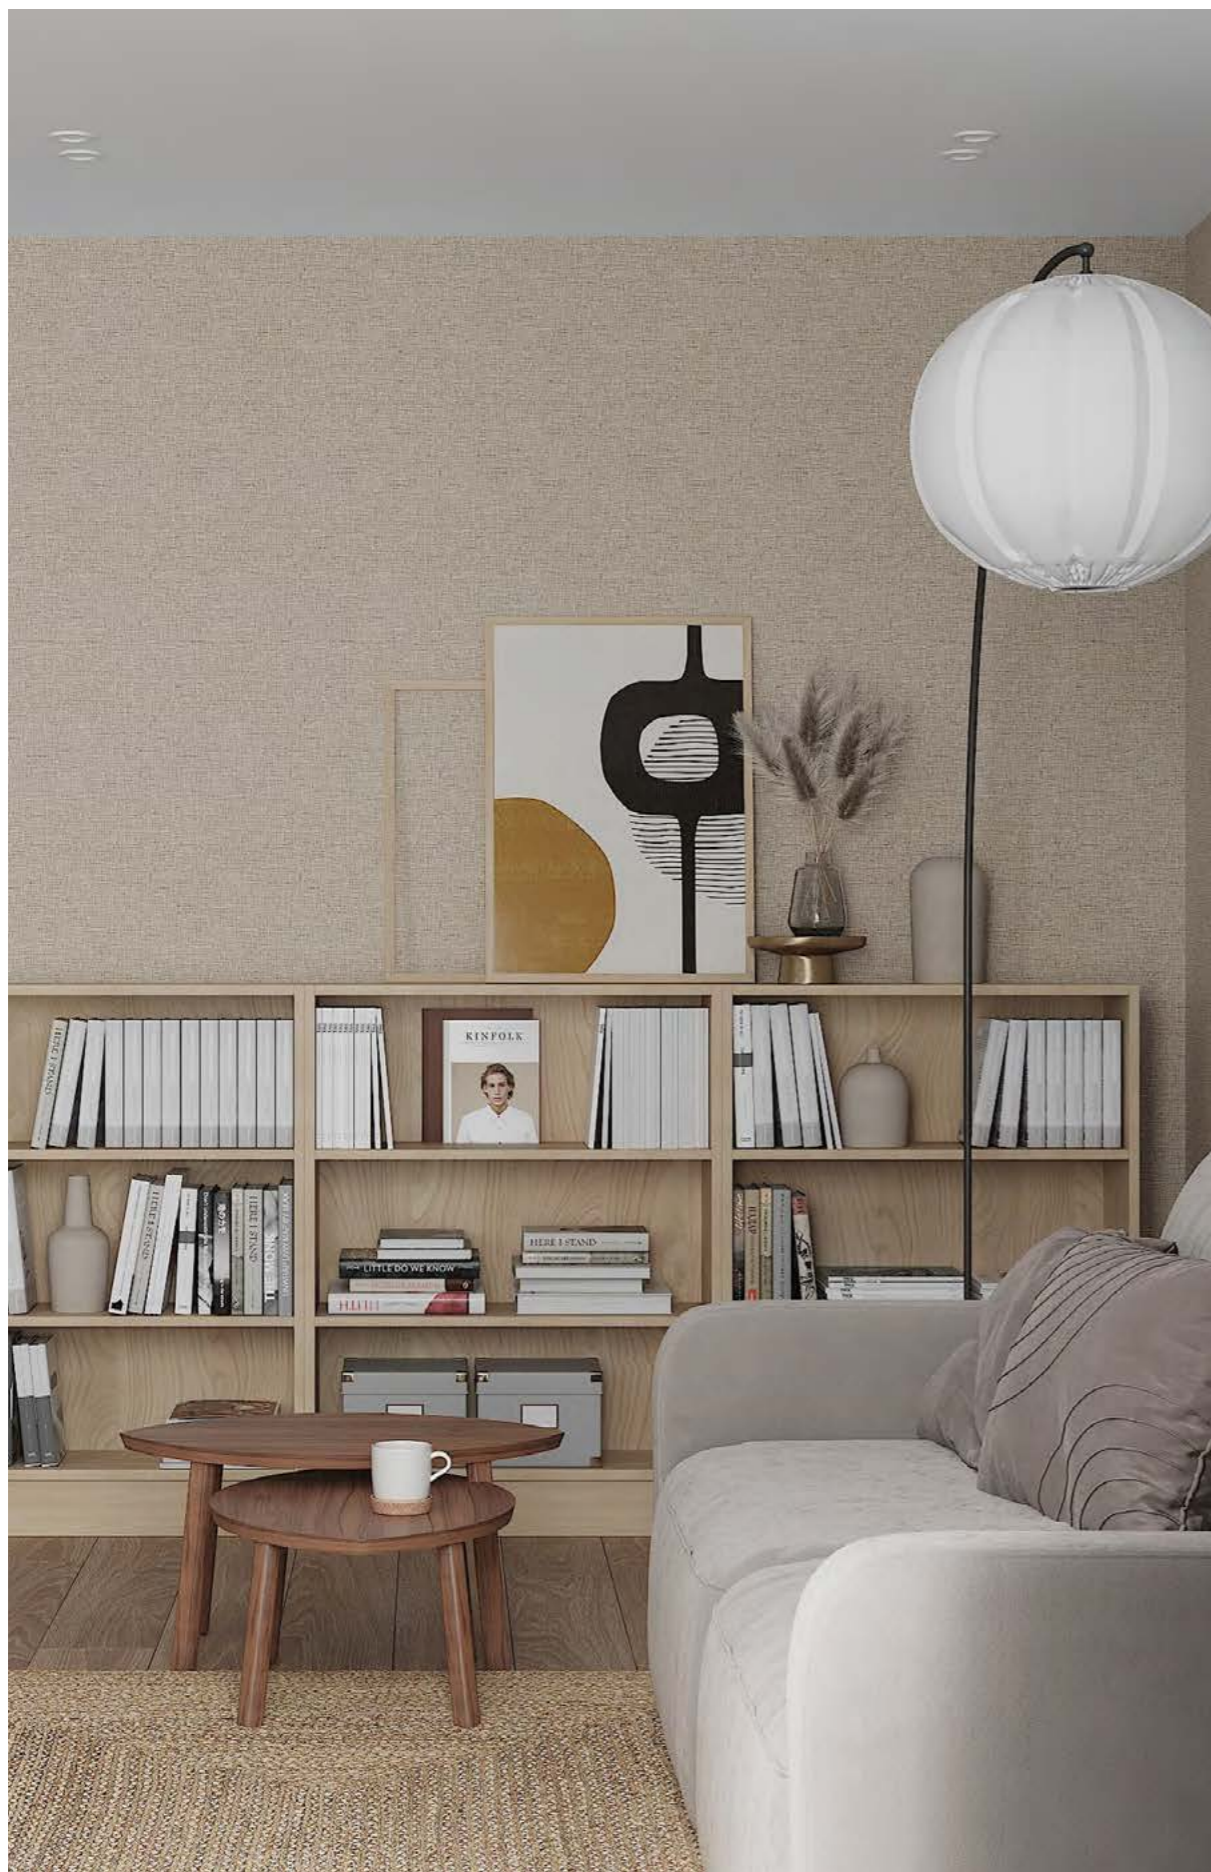

КУХНЯ-ГОСТИНАЯ