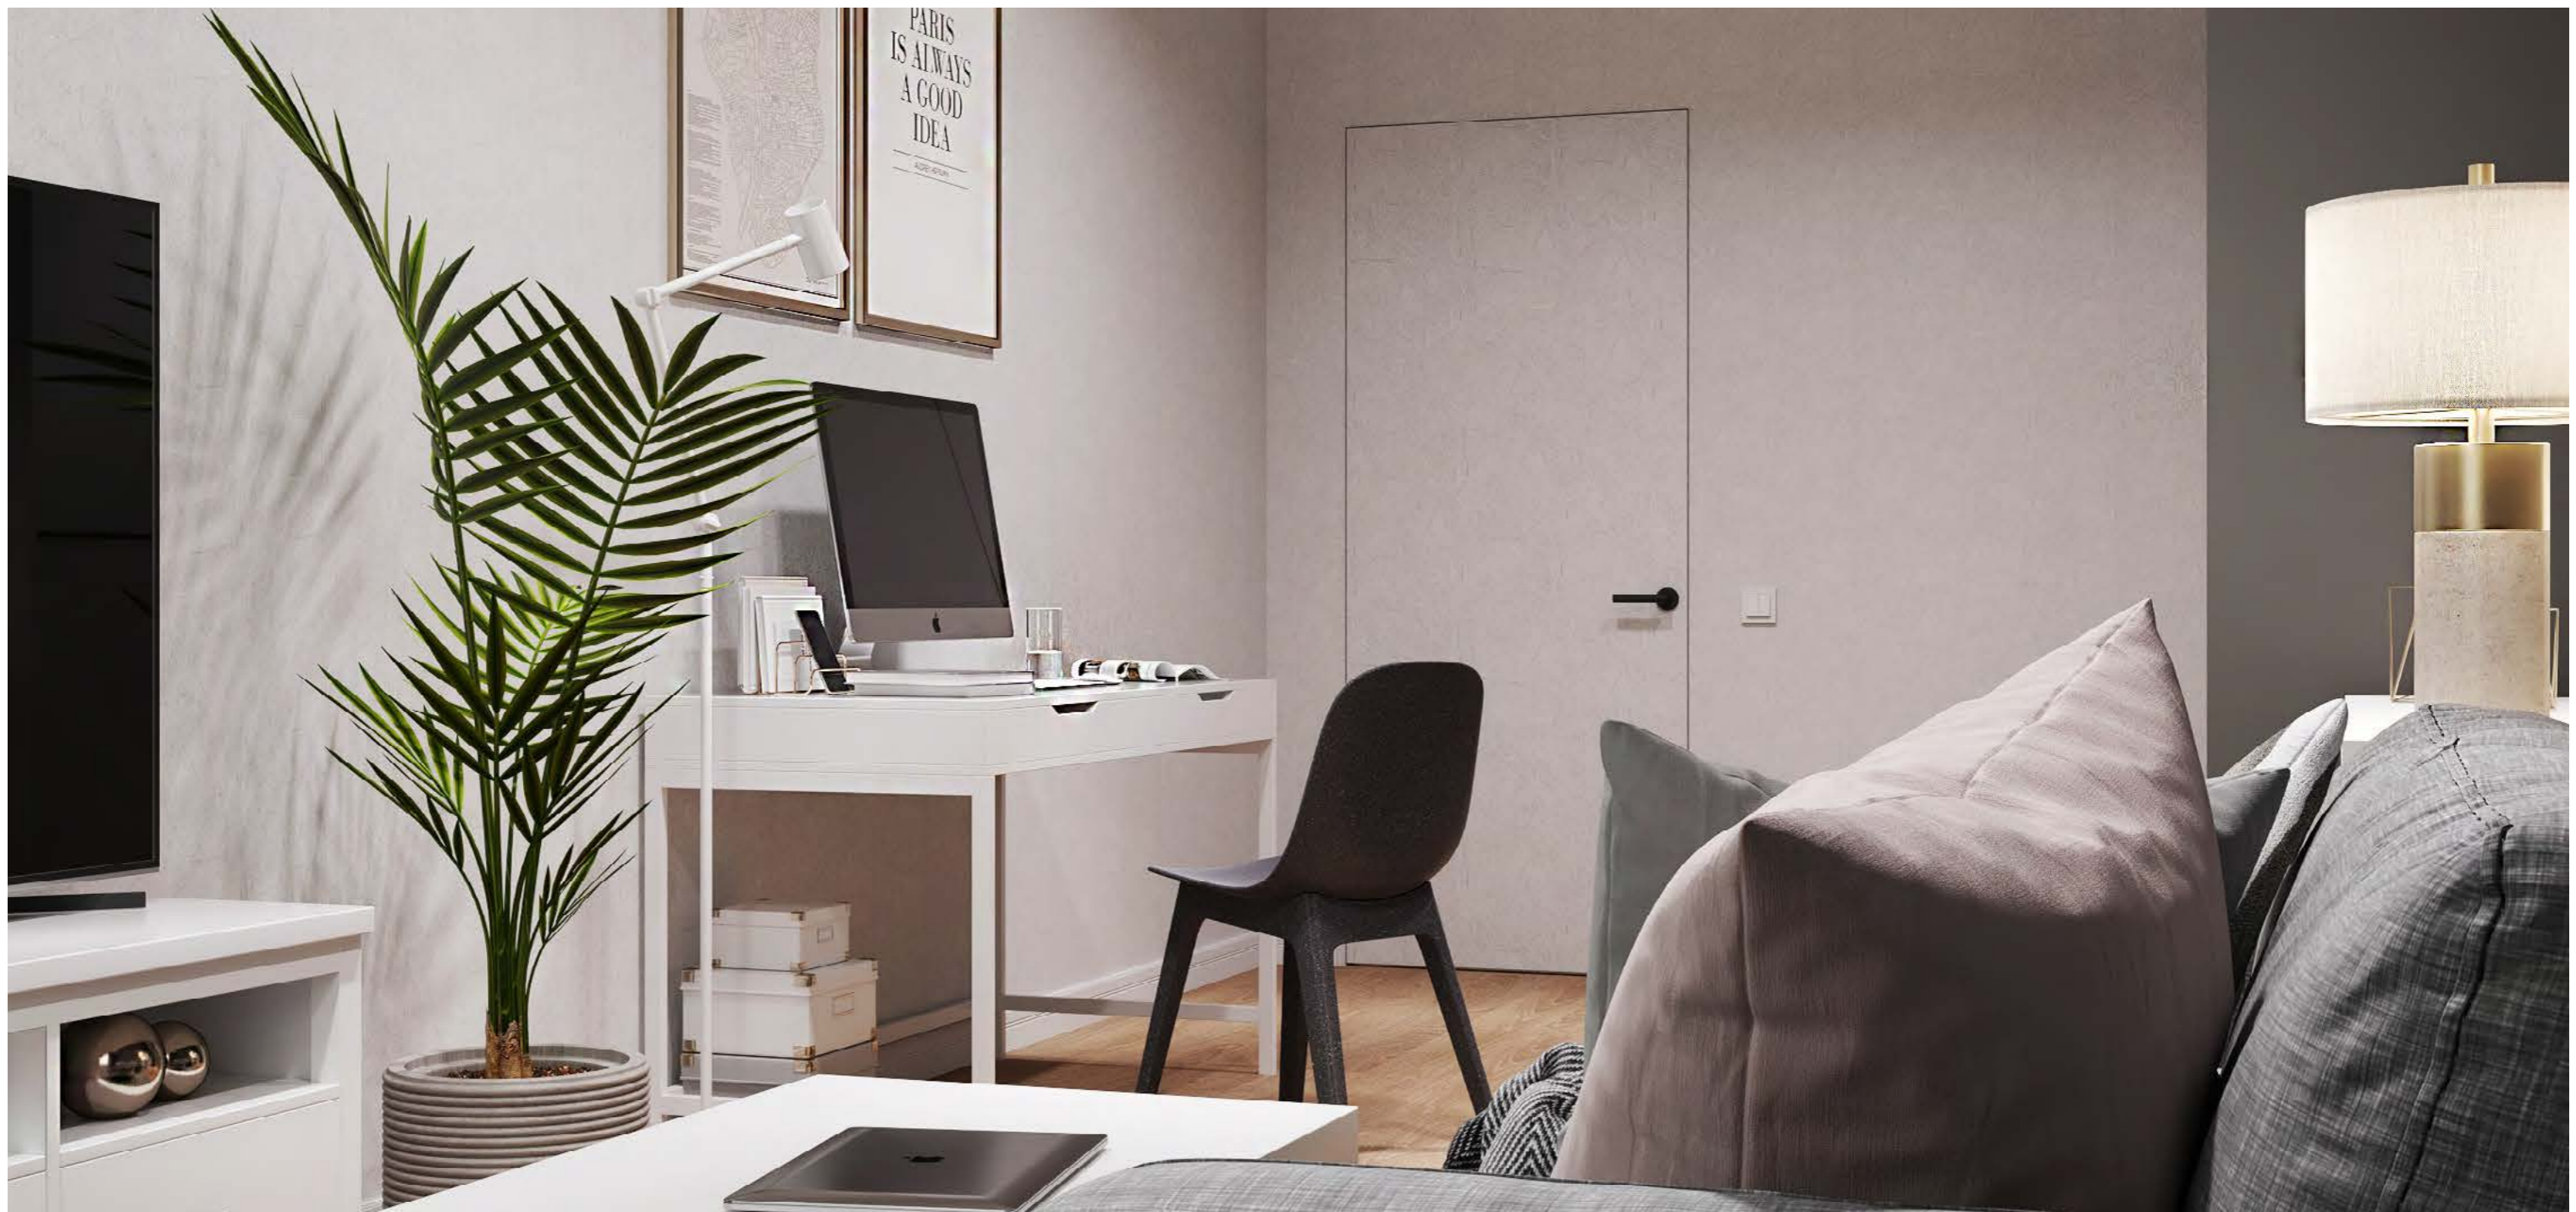

ПРЕИМУЩЕСТВА

- Экономия на отделке
- Гарантия качества
- 4 стиля
- Дизайнерские решения
- Полная комплектация: останется купить только мебель и декор
- Вывоз мусора и профессиональный клининг включены в стоимость
- Экономия времени и нервов