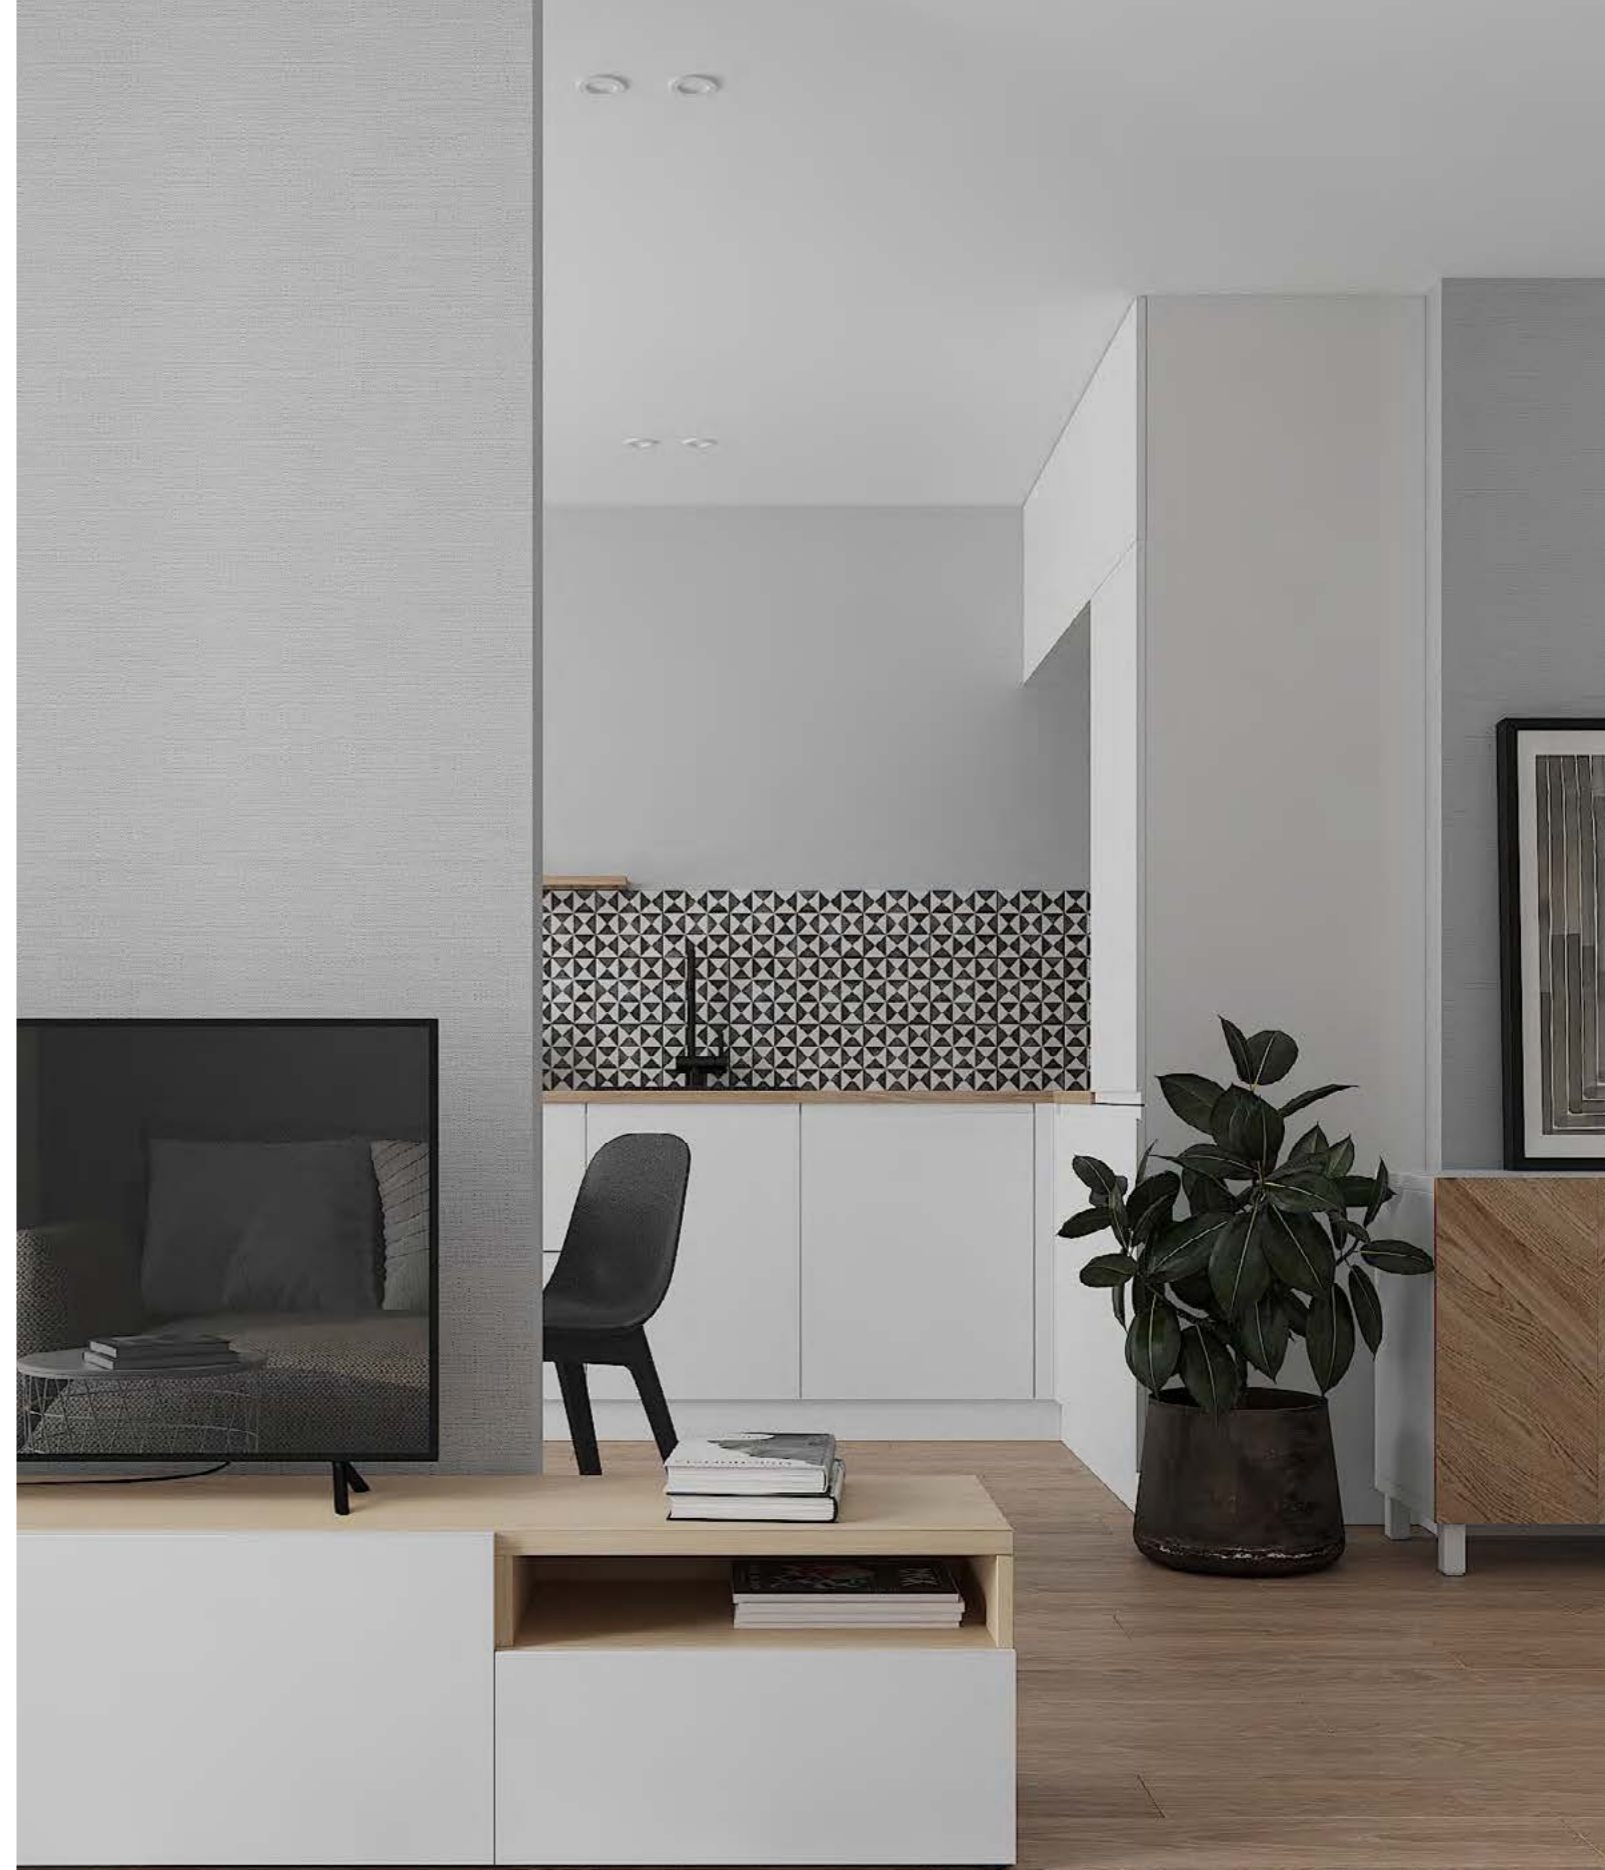

КУХНЯ

Что входит

потолок	натяжной белый матовый
стены	виниловые светлые откосы: моющаяся белая матовая краска
полы	ламинат 32 класса белый плинтус из дюрополимера
электрика	точечные светильники светильник над обеденной зоной розетки выключатели