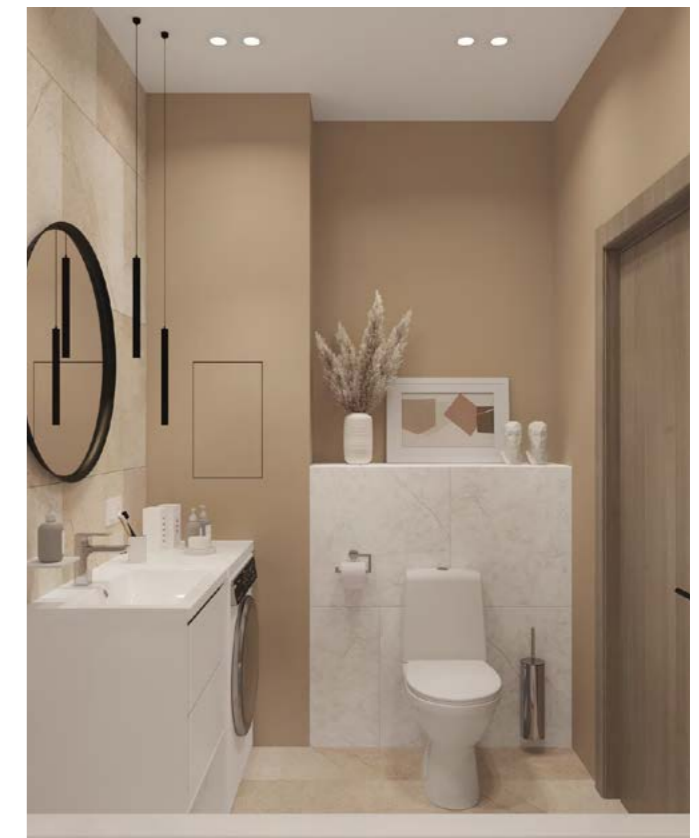

КУХНЯ-ГОСТИНАЯ

ВАННАЯ

Что входит

потолок	натяжной белый матовый
стены	керамогранит Italon + моющаяся матовая краска межкомнатные двери из МДФ с текстурой дерева скрытый ревизионный люк
пол	керамогранит Italon
электрика	точечные светильники два подвесных светильника для зеркала розетки выключатели
сантехника	акриловая ванна с отделкой плиткой душевая система с тропическим душем подвесная раковина с тумбой и смесителем напольный унитаз с микролифтом
а также	зеркало электрический полотенцесушитель вытяжной белый вентилятор