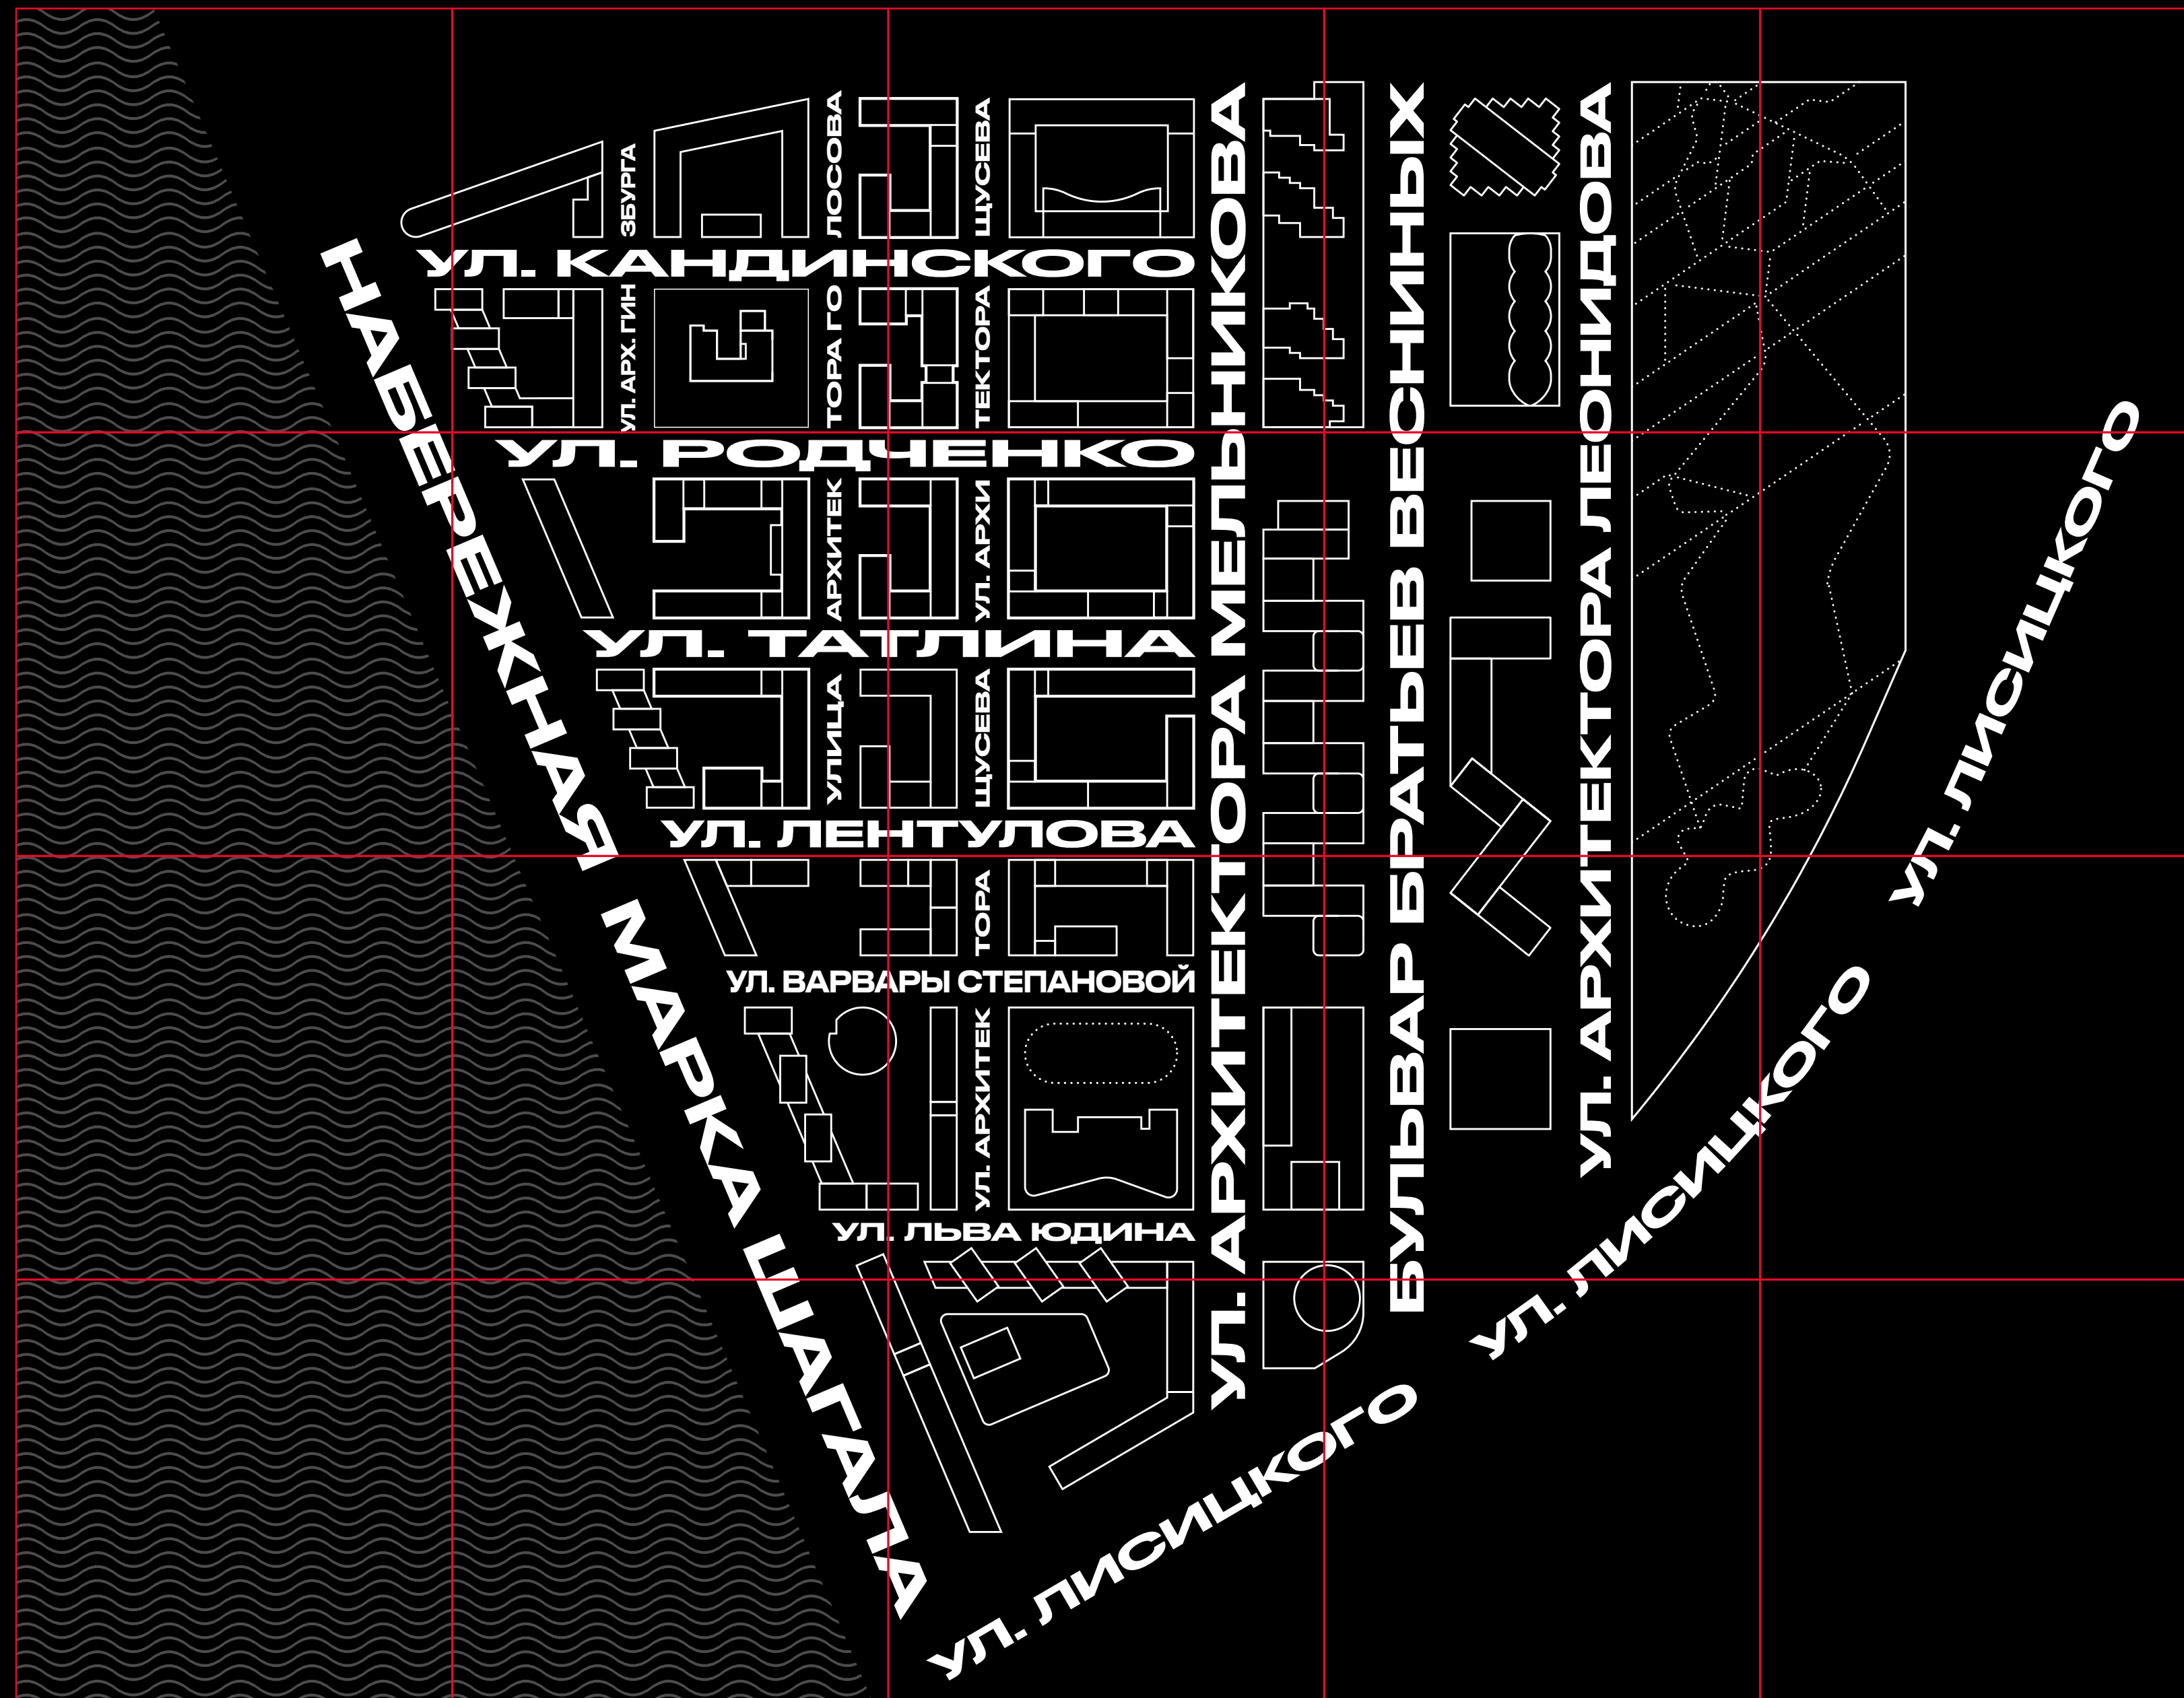

«ЗИЛАРТ» – уникальный проект, в котором есть все необходимые составляющие городской среды: парк, благоустроенная набережная, музейный центр, торговые галереи и одна из лучших школ столицы. Это настоящий город будущего, «город-сад», о котором мечтали мыслители прошлого. «ЗИЛАРТ» по праву можно назвать кварталом с духом авангарда.

Этот образ подчеркивается даже в названиях улиц. Все они здесь названы в честь архитекторов и художников русского авангарда – времени возникновения и становления завода «ЗИЛ».

Концепция «авангарда», как ключевая имиджевая составляющая проекта, легла в основу серийной рекламной кампании.