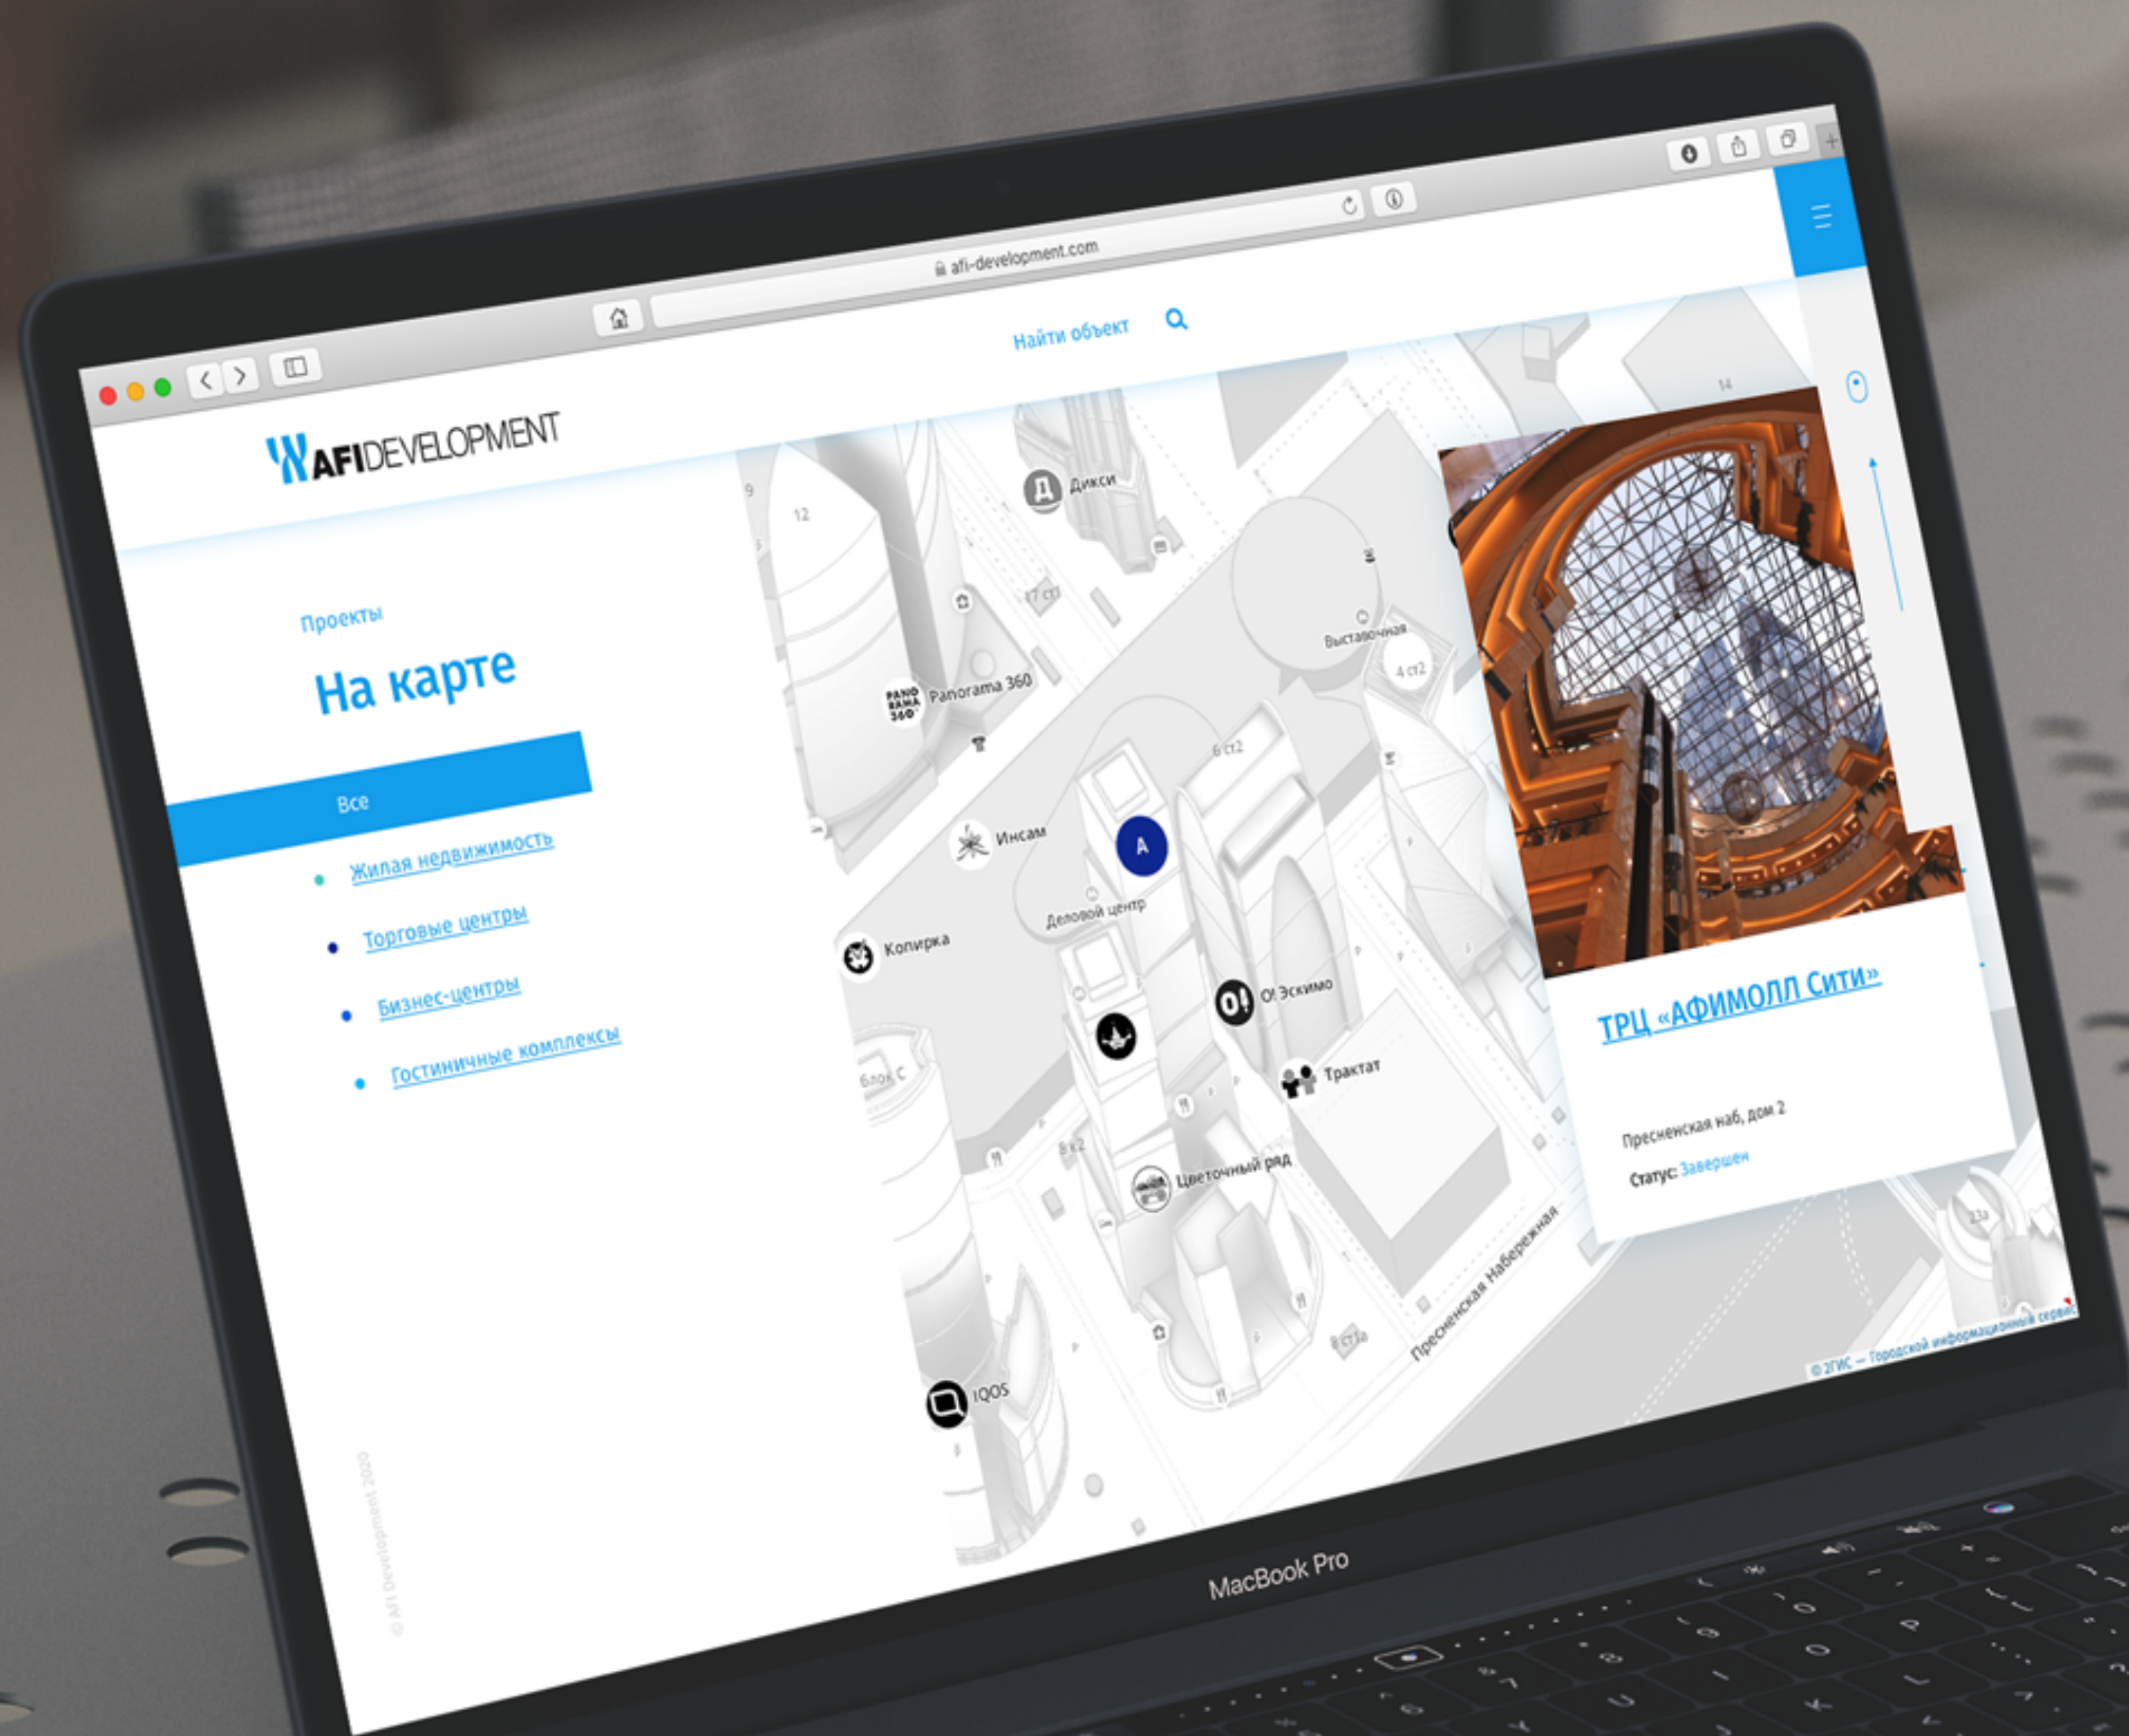

Корпоративный сайт
«AFI Development»
Девелопер с мировым именем

Номинация
«Корпоративный сайт»

ART3D

Перед командой ART3D стояла задача сделать новый корпоративный сайт.

Девелопер с мировым именем

О компании