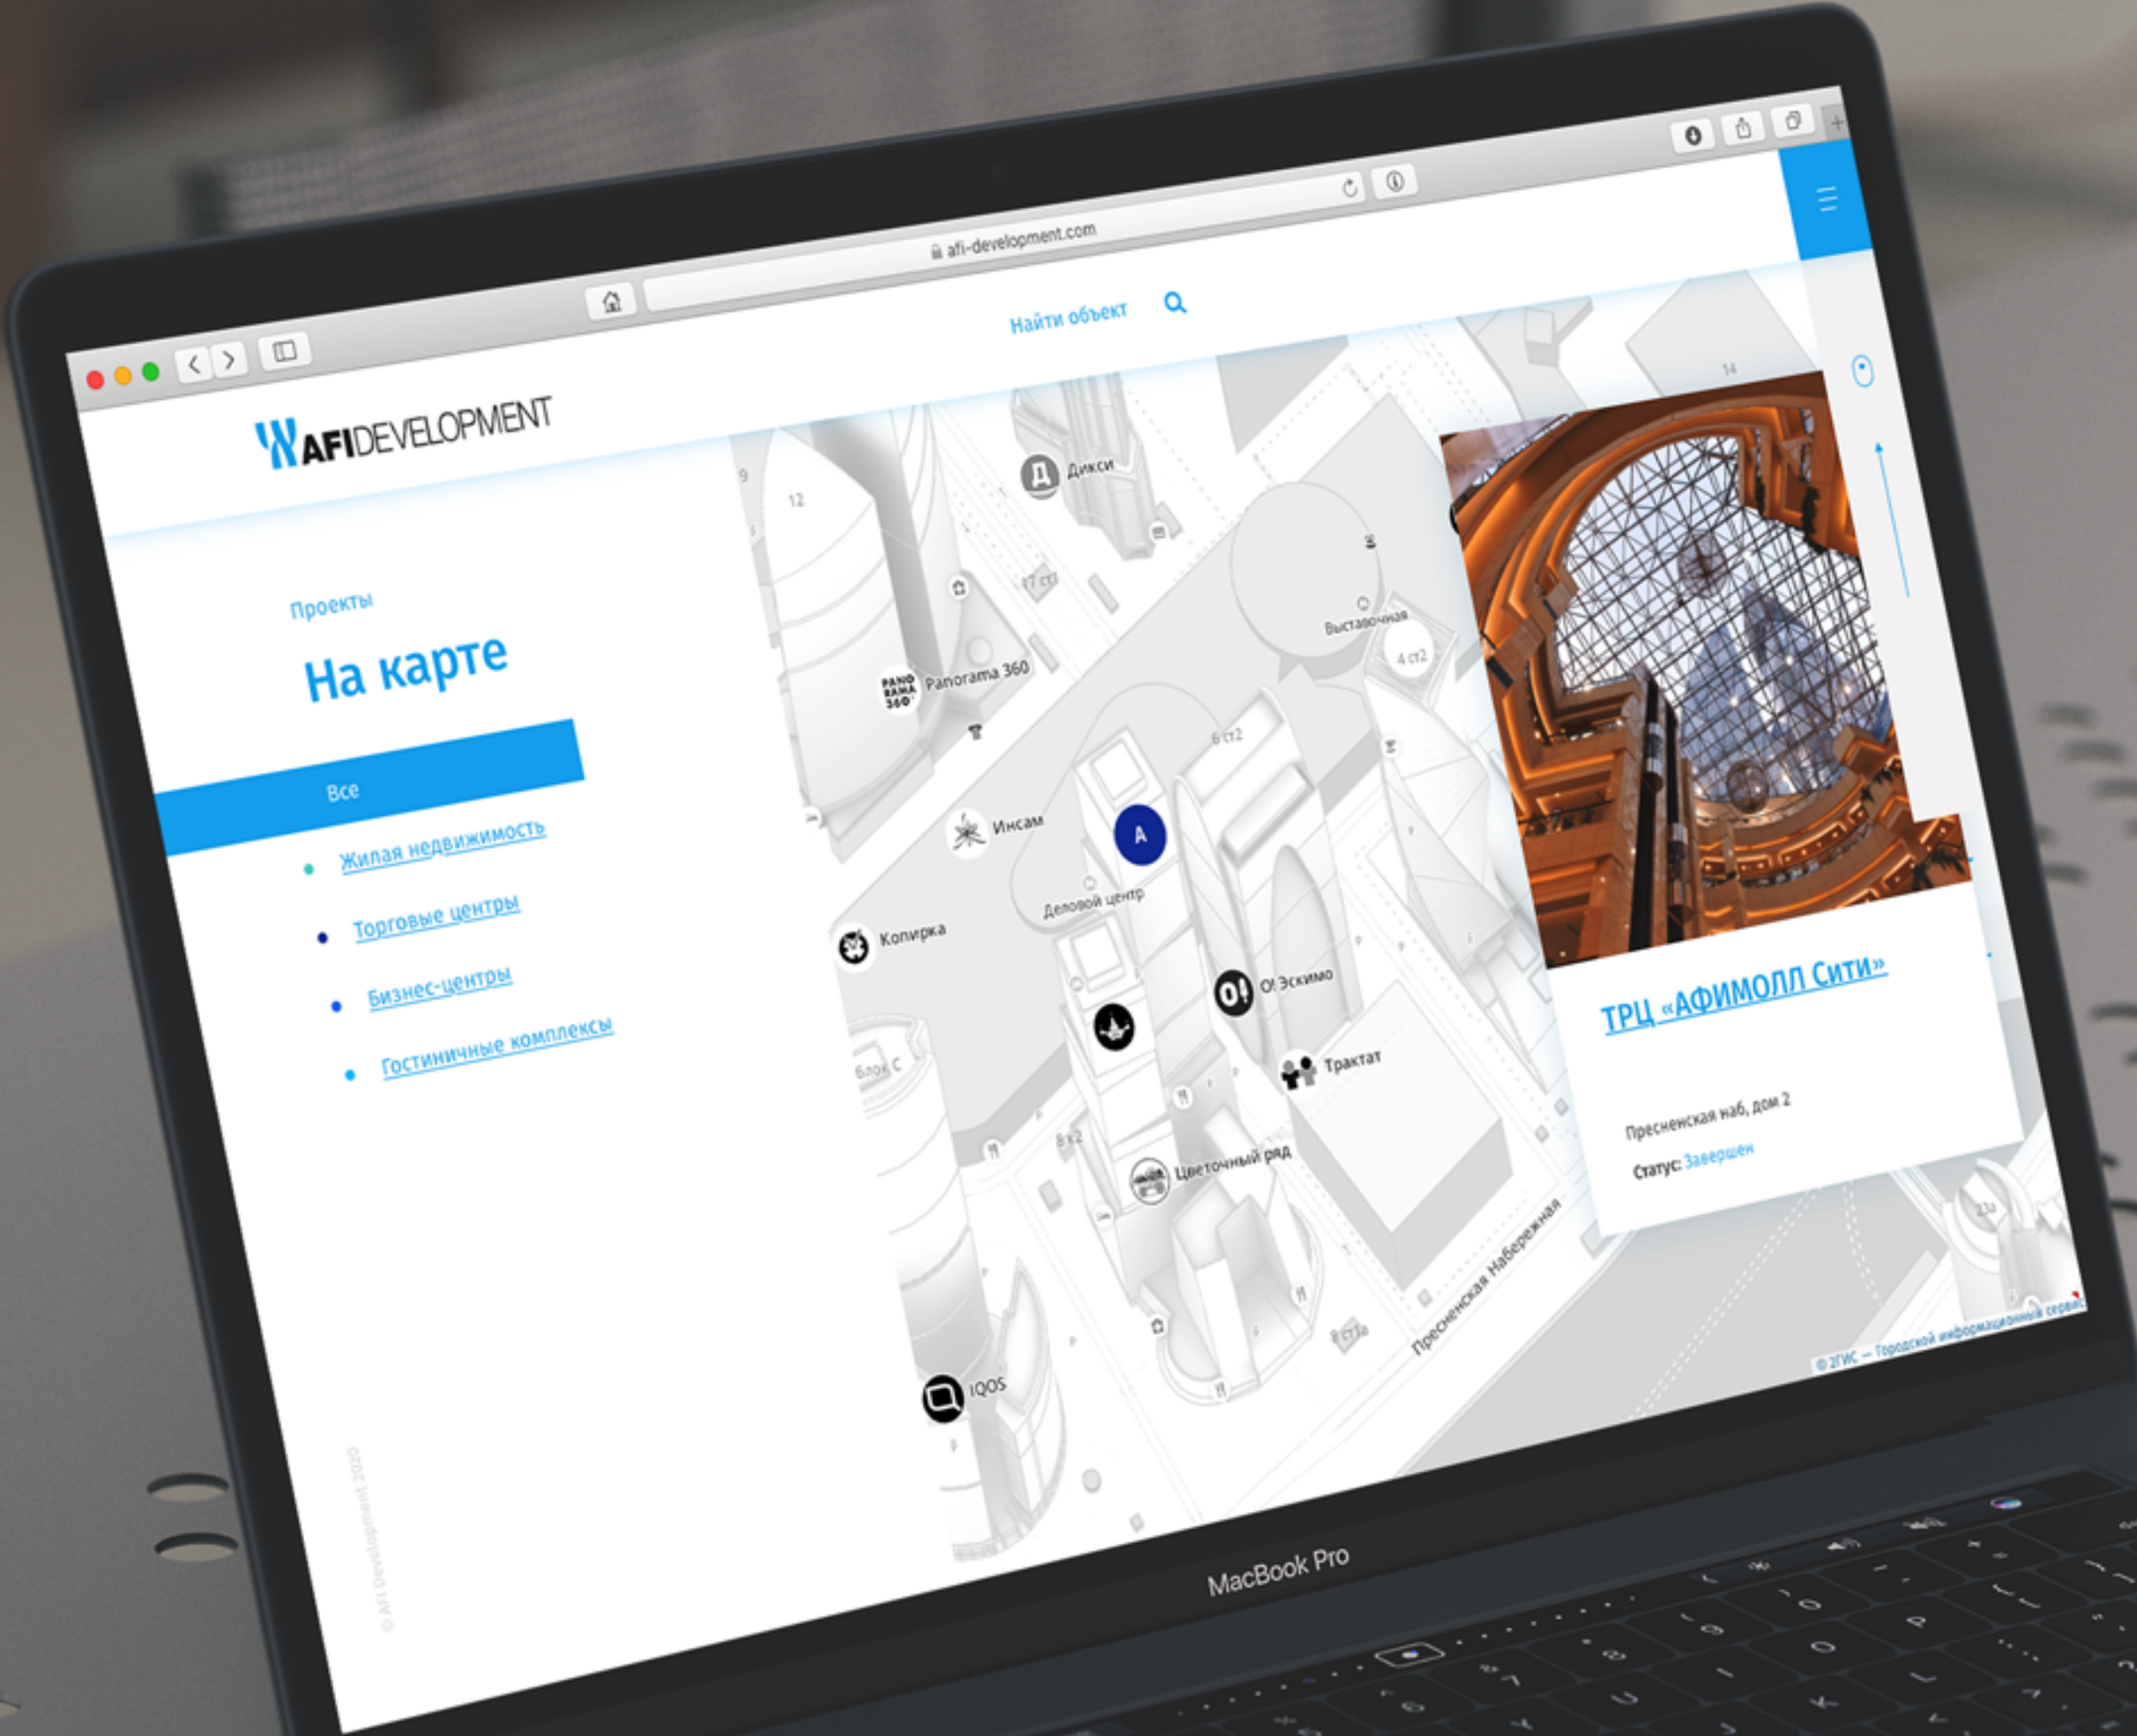

На сегодняшний день AFI DEVELOPMENT – это 960 тыс.кв.м. завершенных объектов и 1,37 млн.кв.м. в стадии разработки и строительства.