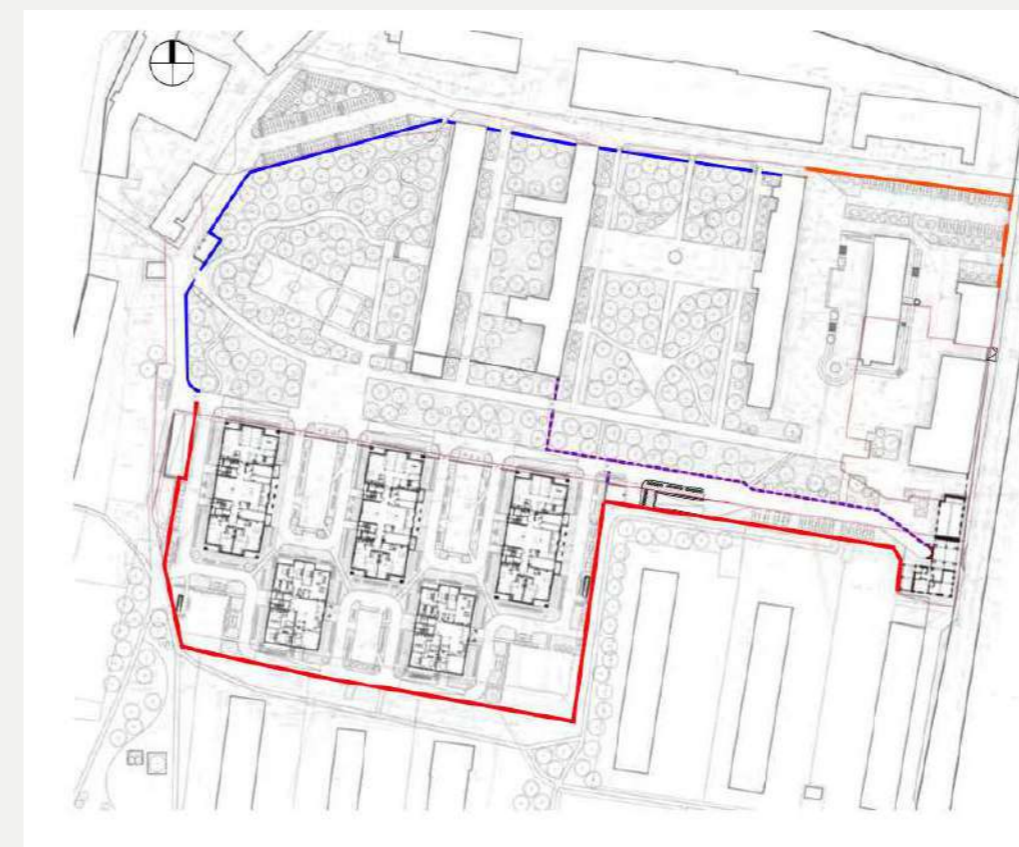

ВРЕМЯ ОБРЕТАЕТ ФОРМУ

5 уникальных домов — 5 стилистических решений:
лаконичная и вечная классика;
смешение стилей в ар-деко;
чистота форм и линий модерна;
скандинавская сдержанность;
урбан-стиль лофта.