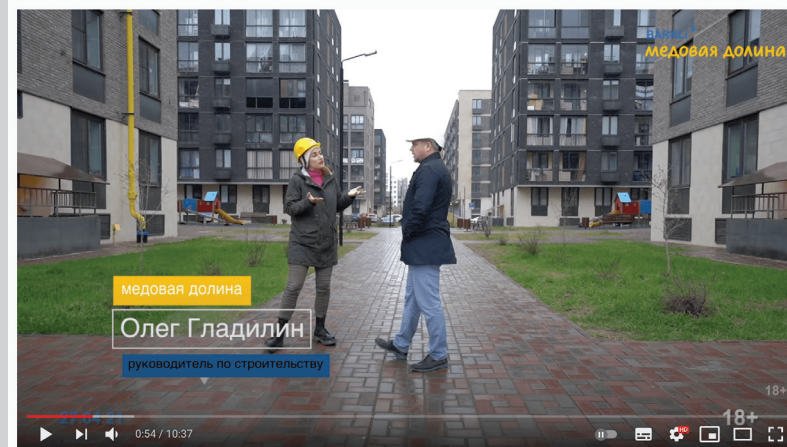

Влияние оказывал имидж проекта: потенциальные покупатели посещали офис продаж, вносили предоплату, а затем, после изучения информации о жилом комплексе в Интернете, отказывались от сделки. Тогда команда «РКС Девелопмент» приняла решение запустить спецпроект и создать официальный YouTube-канал жилого комплекса.

Это контент позволил общественности делать собственные выводы касательно готовности проекта, а не получать информацию из сомнительных источников/обзоров. На момент, когда команда «РКС Девелопмент» приступила к работе, проект был окутан мифами и легендами, а кто-то вообще был убежден, что жилой комплекс находится на стадии котлована.

[Официальный YouTube-канал ЖК «Barkli Медовая Долина»](#)

Инструмент

Ролики представлены в формате репортажа с места событий.

Корреспондент выезжает на проект, беседует со строителями и местными жителями, показывает готовность корпусов и ход отделки в квартирах. Кроме того, внимание уделяется развитию инфраструктуры комплекса – МОПы, новые места общепита, прачечные, аптеки, супермаркеты и так далее.