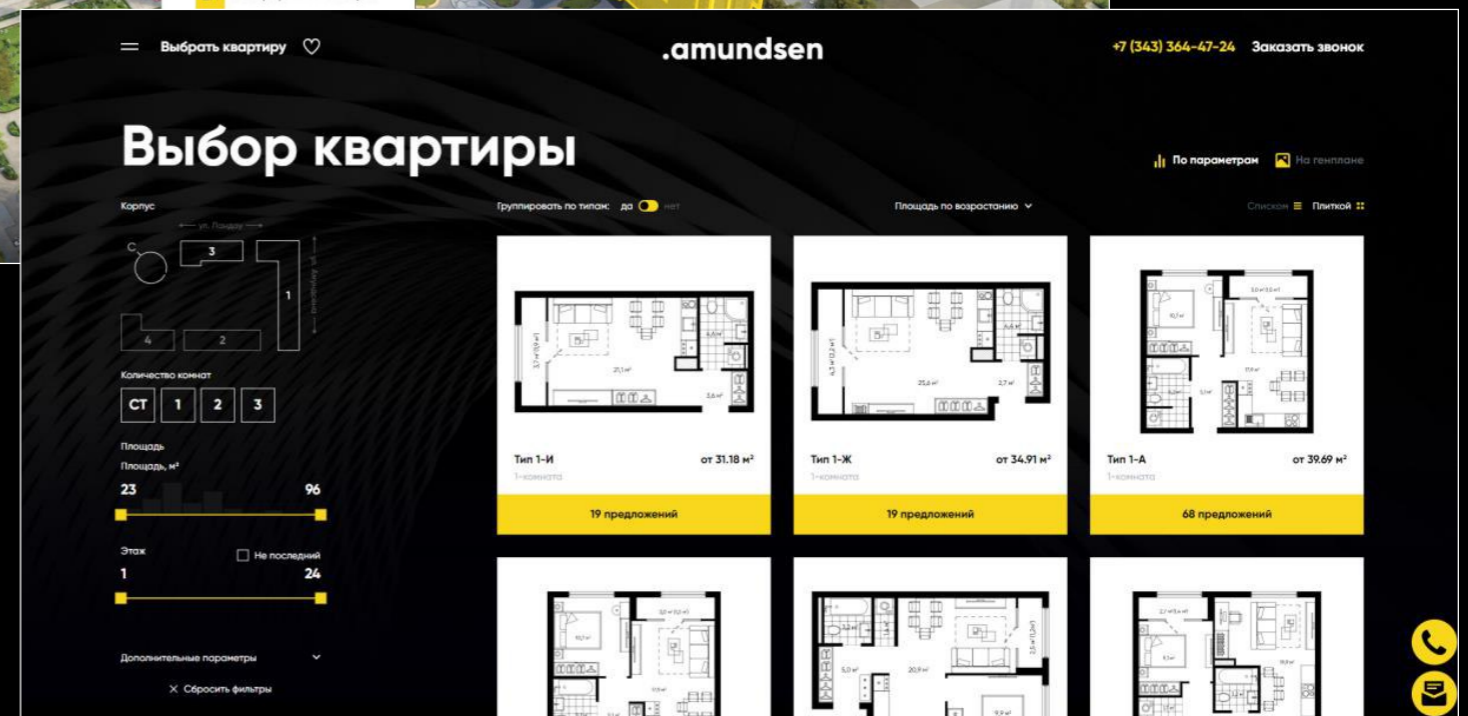

УДОБСТВО В МЕЛОЧАХ

Благодаря удобному и качественному фильтру пользователь может подобрать квартиру по индивидуальным критериям.

Простота в выборе также обуславливается особым типированием жилых площадей. С его помощью есть возможность просмотреть квартиры с похожими характеристиками.

А когда пользователь найдет интересное предложение, он может сразу же получить консультацию или отложить понравившийся вариант в избранное.

i am lucky