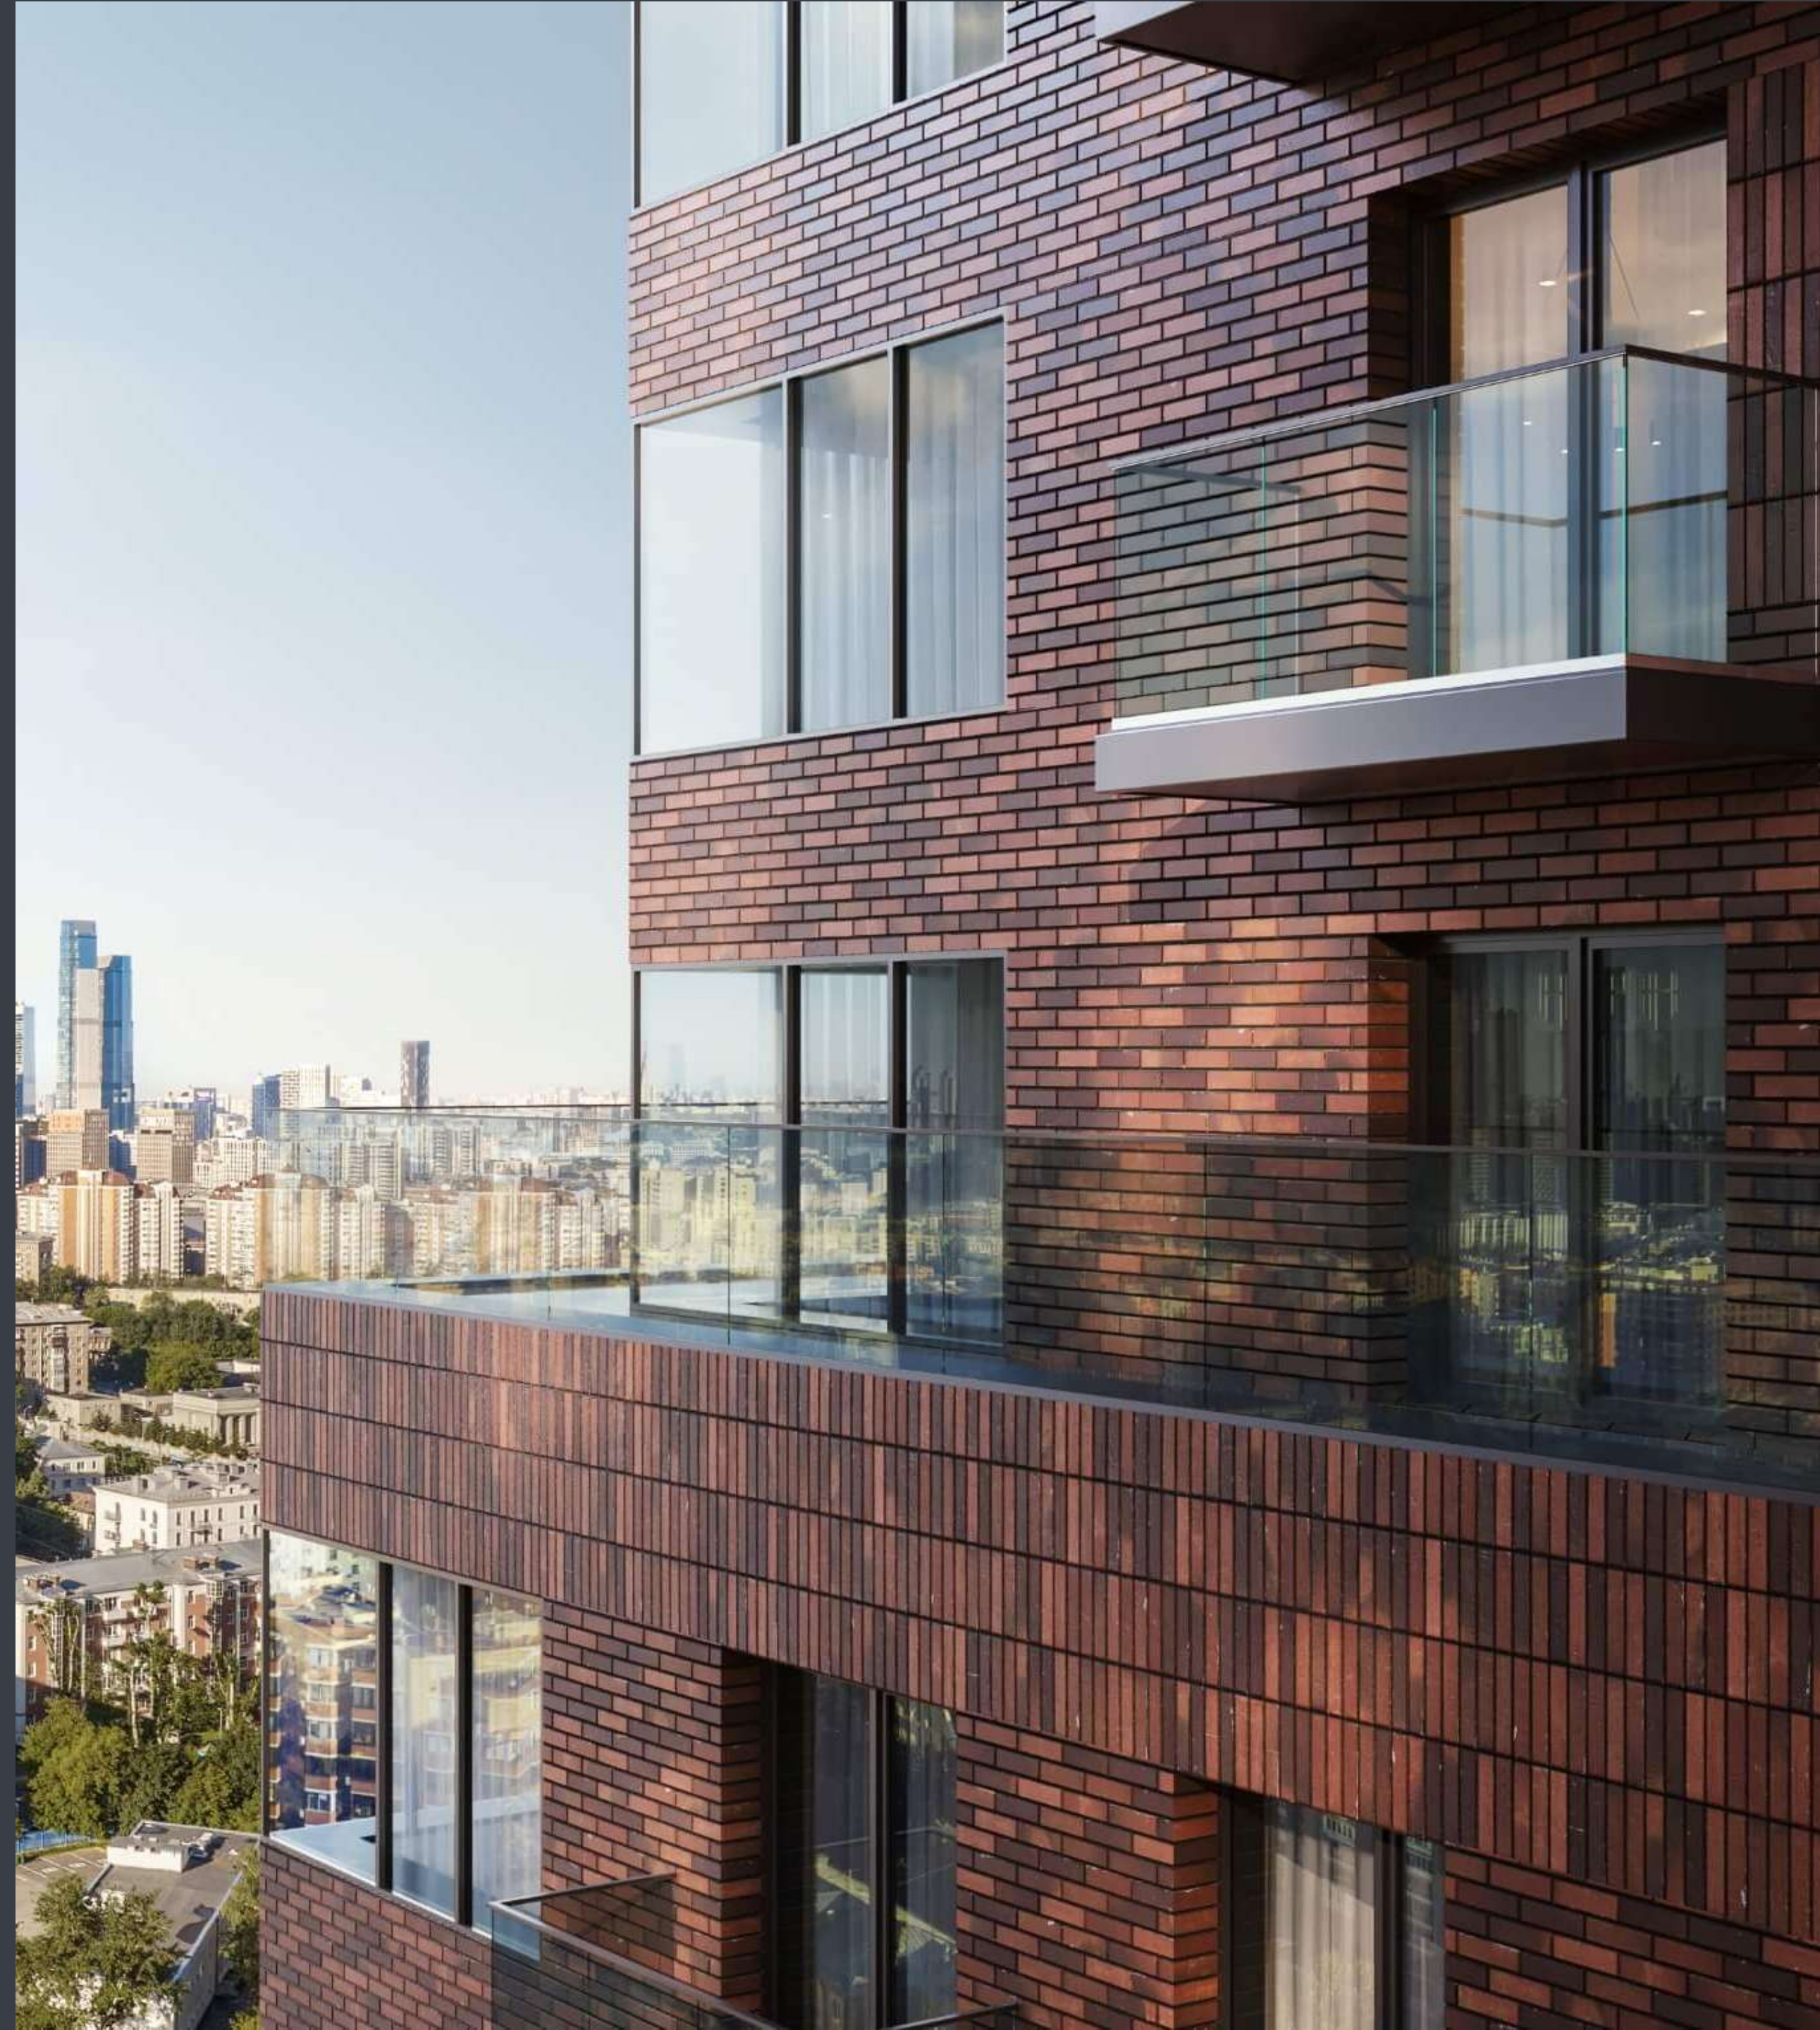

О ПРОЕКТЕ →

**НАЙДИТЕ
СВОЙ ДОМ В
REPUBLIC**

REDS+

Дуэт элегантных башен в стилистике современной голландской архитектуры

Выдача ключей:
14 марта 2023

↓ ↑

MAX DUDLER

РУБЕН АРАКЕЛЯН