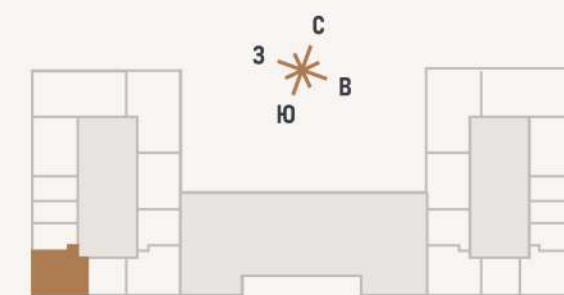

УЛ. ПРЕСЕНСКИЙ ВАЛ

КВАРТИРЫ В REDS