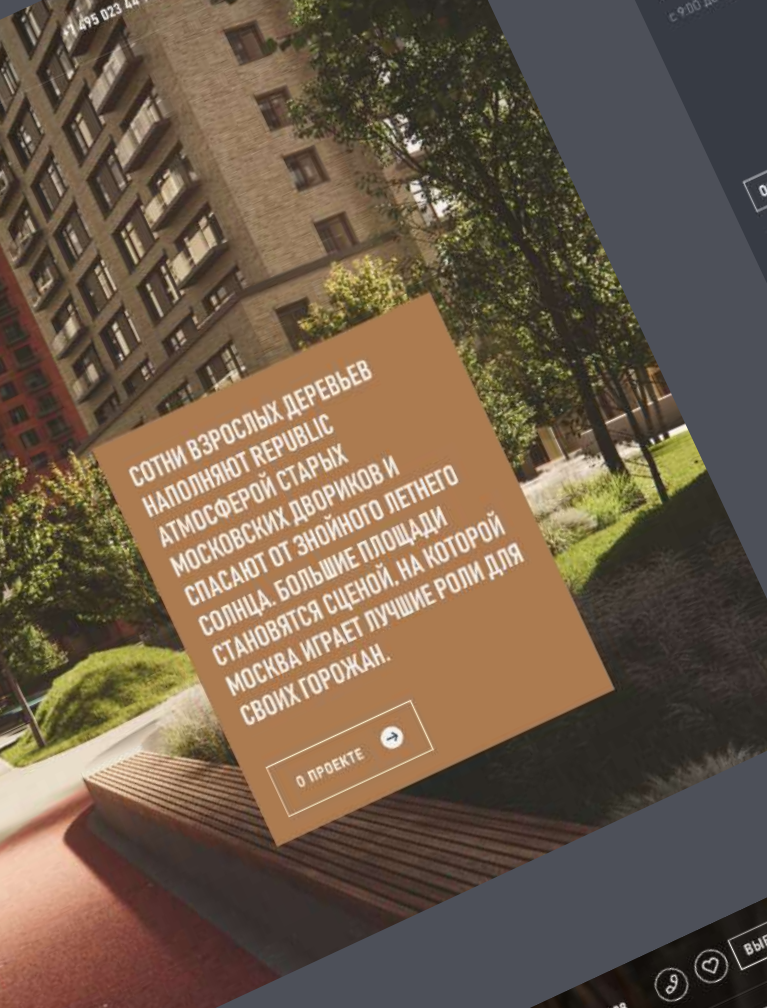

REPUBLIC

ОСТАВИТЬ ЗАЯВКУ

СОТНИ ВЗРОСЛЫХ ДЕРЕВЬЕВ НАПОЛНЯЮТ REPUBLIC АТМОСФЕРОЙ СТАРЫХ МОСКОВСКИХ ДВОРНИКОВ И СПАСАЮТ ОТ ЗНОЙНОГО ПЕЛЕНА СОЛНЦА. БОЛЬШИНСТВО ПЛОЩАДИ СТАНОВИТСЯ СИЕНОЙ, НА КОТОРОЙ МОСКВА ИГРАЕТ ЛУЧШИЕ РОЛИ ДЛЯ СВОИХ ГОРОЖАН.

О ПРОЕКТЕ