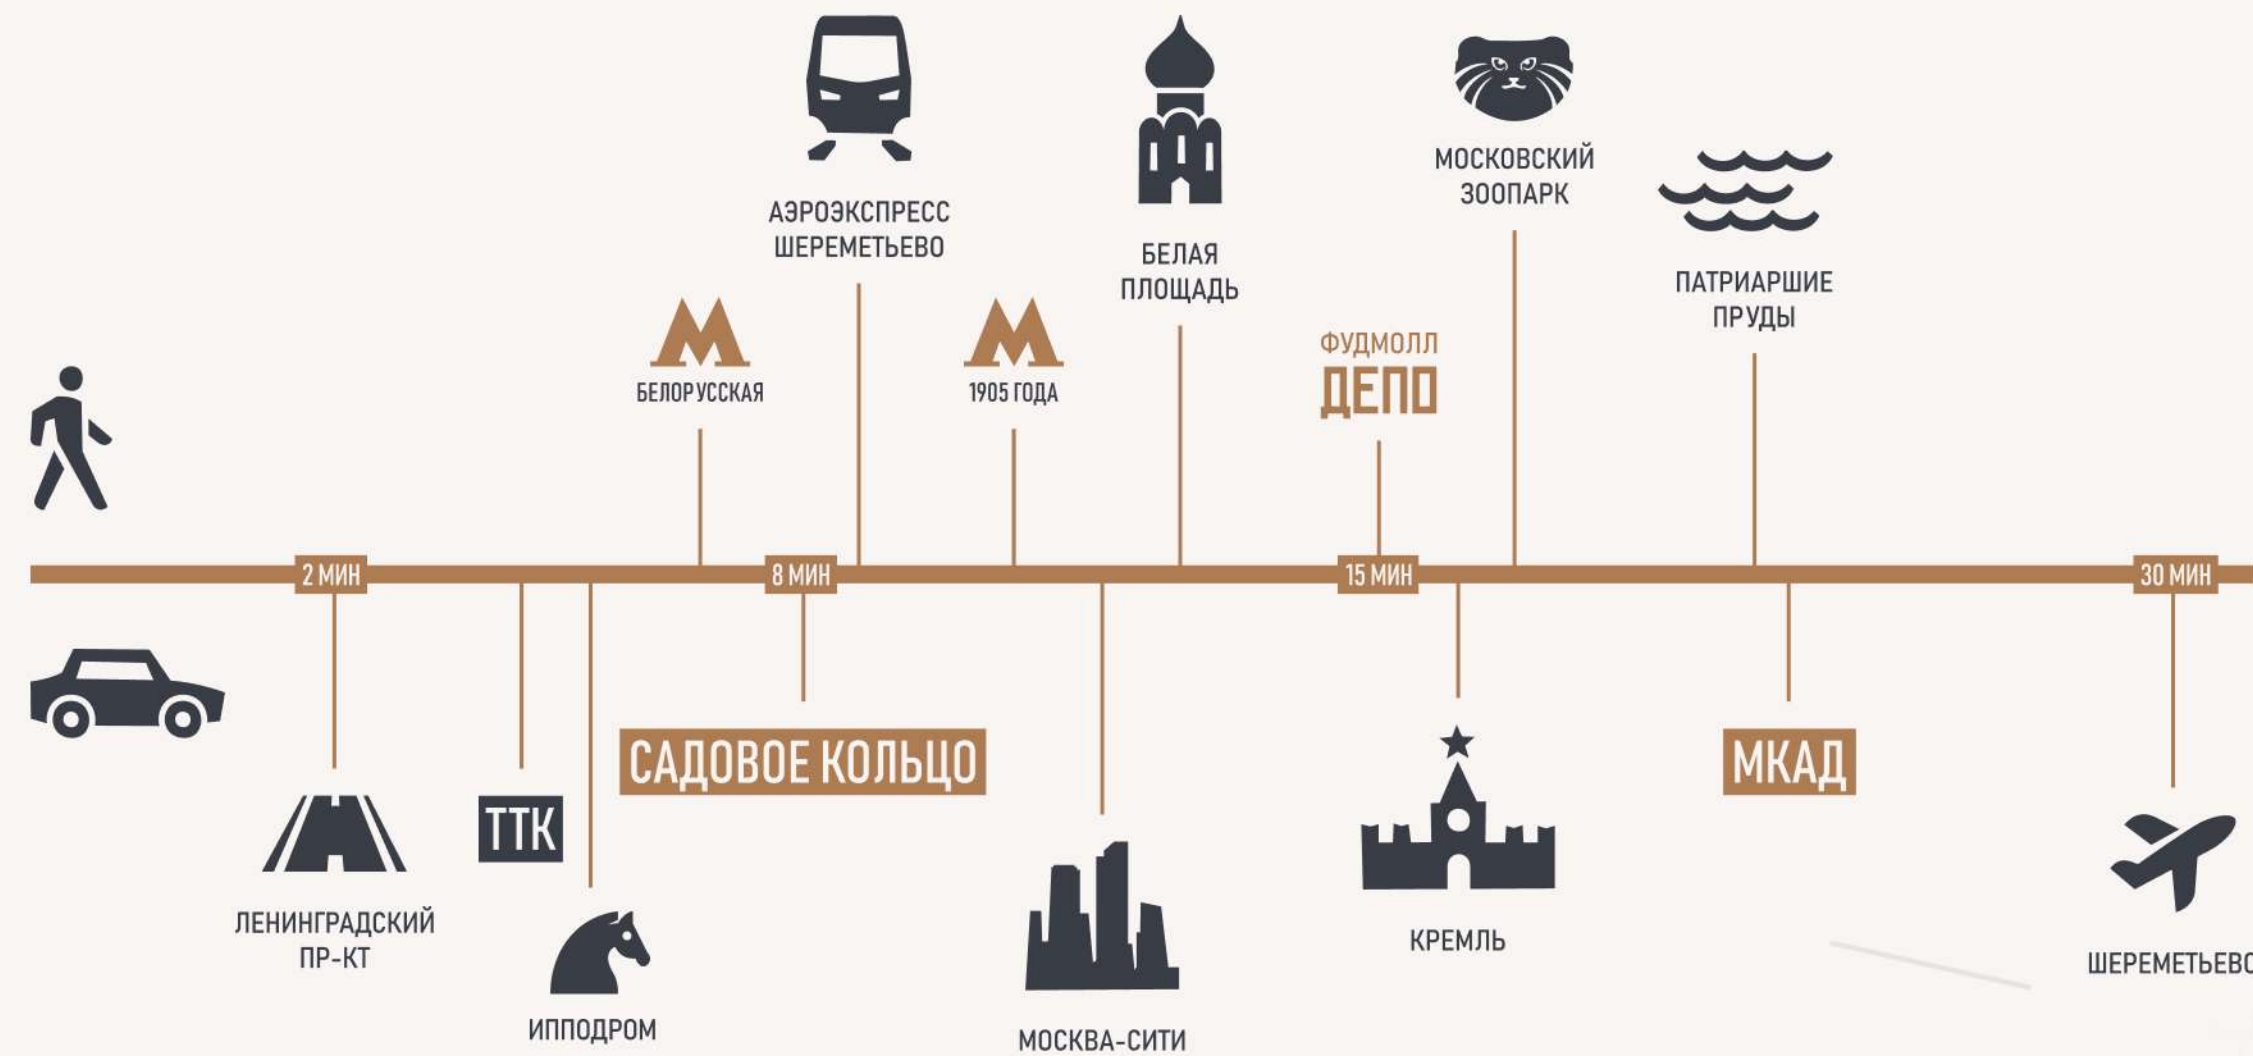

IAN SIMPSON & RACHEL HAUGH

ЮРИЙ ГРИГОРЯН

AIDAN POTTER

STEVE BROWN

ВЗЯТЬ ОТ ПРЕСНИ

ГЛАВНОЕ

ГУЛЯТЬ

до м. Белорусская и Аэроэкспресса в Шереметьево 5-10 мин.
 до м. 1905 года 7-13 мин.
 до Белой площади 12 мин.
 до фудмолла «Депо» 15 мин.
 до Московского зоопарка 16 мин.
 до Патриарших 18 мин.

НОЧНАЯ И ДНЕВНАЯ ПАНОРАМЫ ВИДА ЗА ОКНОМ

ВЗЯТЬ ОТ ПРЕСНИ ГЛАВНОЕ

РАСПОЛОЖЕНИЕ →

ГУЛЯТЬ

до м. Белорусская и Аэроэкспресса в Шереметьево 5-10 мин.
до м. 1905 года 7-13 мин.
до Белой площади 12 мин.
до фудмолла «Депо» 15 мин.
до Московского зоопарка 16 мин.
до Патриарших 18 мин.