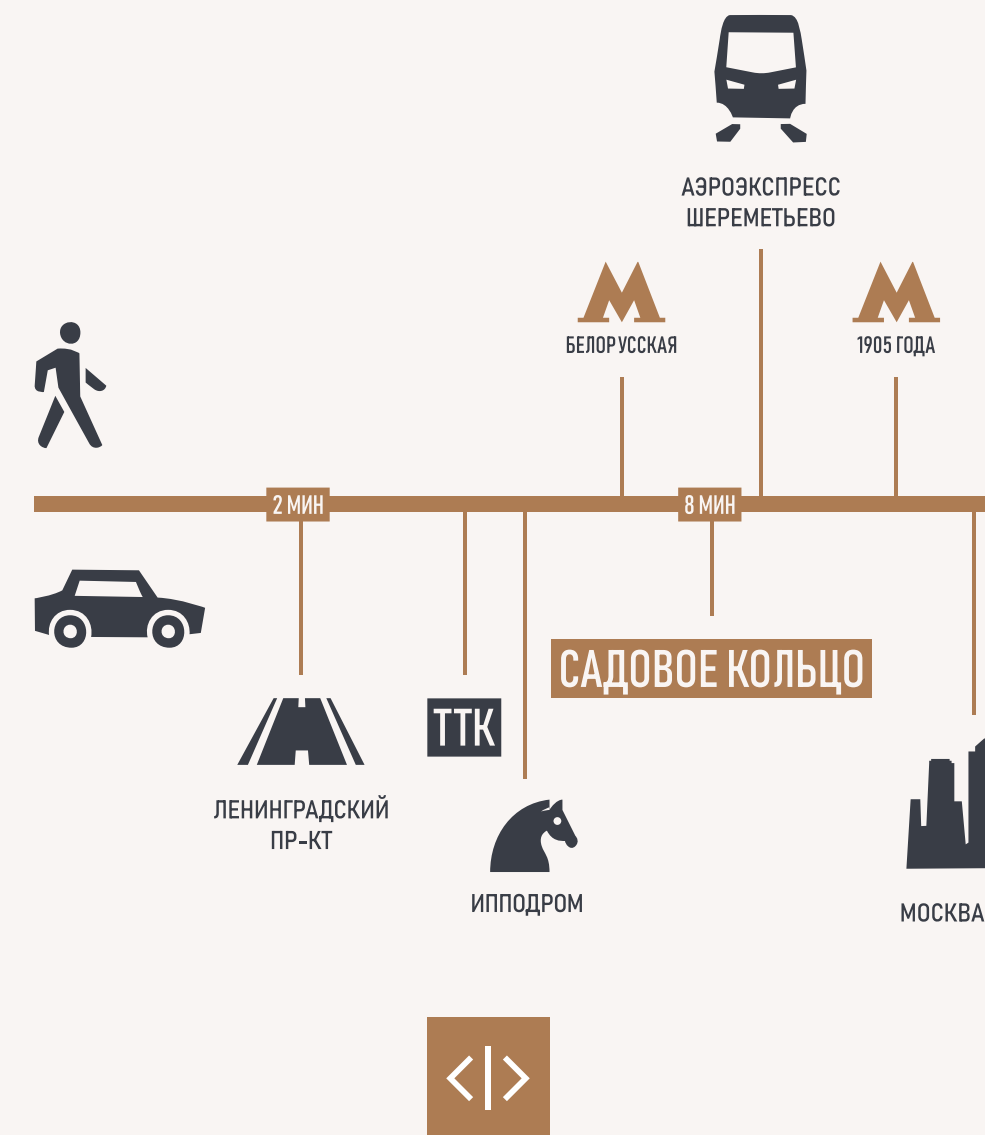

НОЧНАЯ И ДНЕВНАЯ ПАНОРАМЫ ВИДА ЗА ОКНОМ

ВЗЯТЬ ОТ ПРЕСНИ ГЛАВНОЕ

РАСПОЛОЖЕНИЕ →

ГУЛЯТЬ

до м. Белорусская и Аэроэкспресса в Шереметьево 5-10 мин.
до м. 1905 года 7-13 мин.
до Белой площади 12 мин.
до фудмолла «Депо» 15 мин.
до Московского зоопарка 16 мин.
до Патриарших 18 мин.