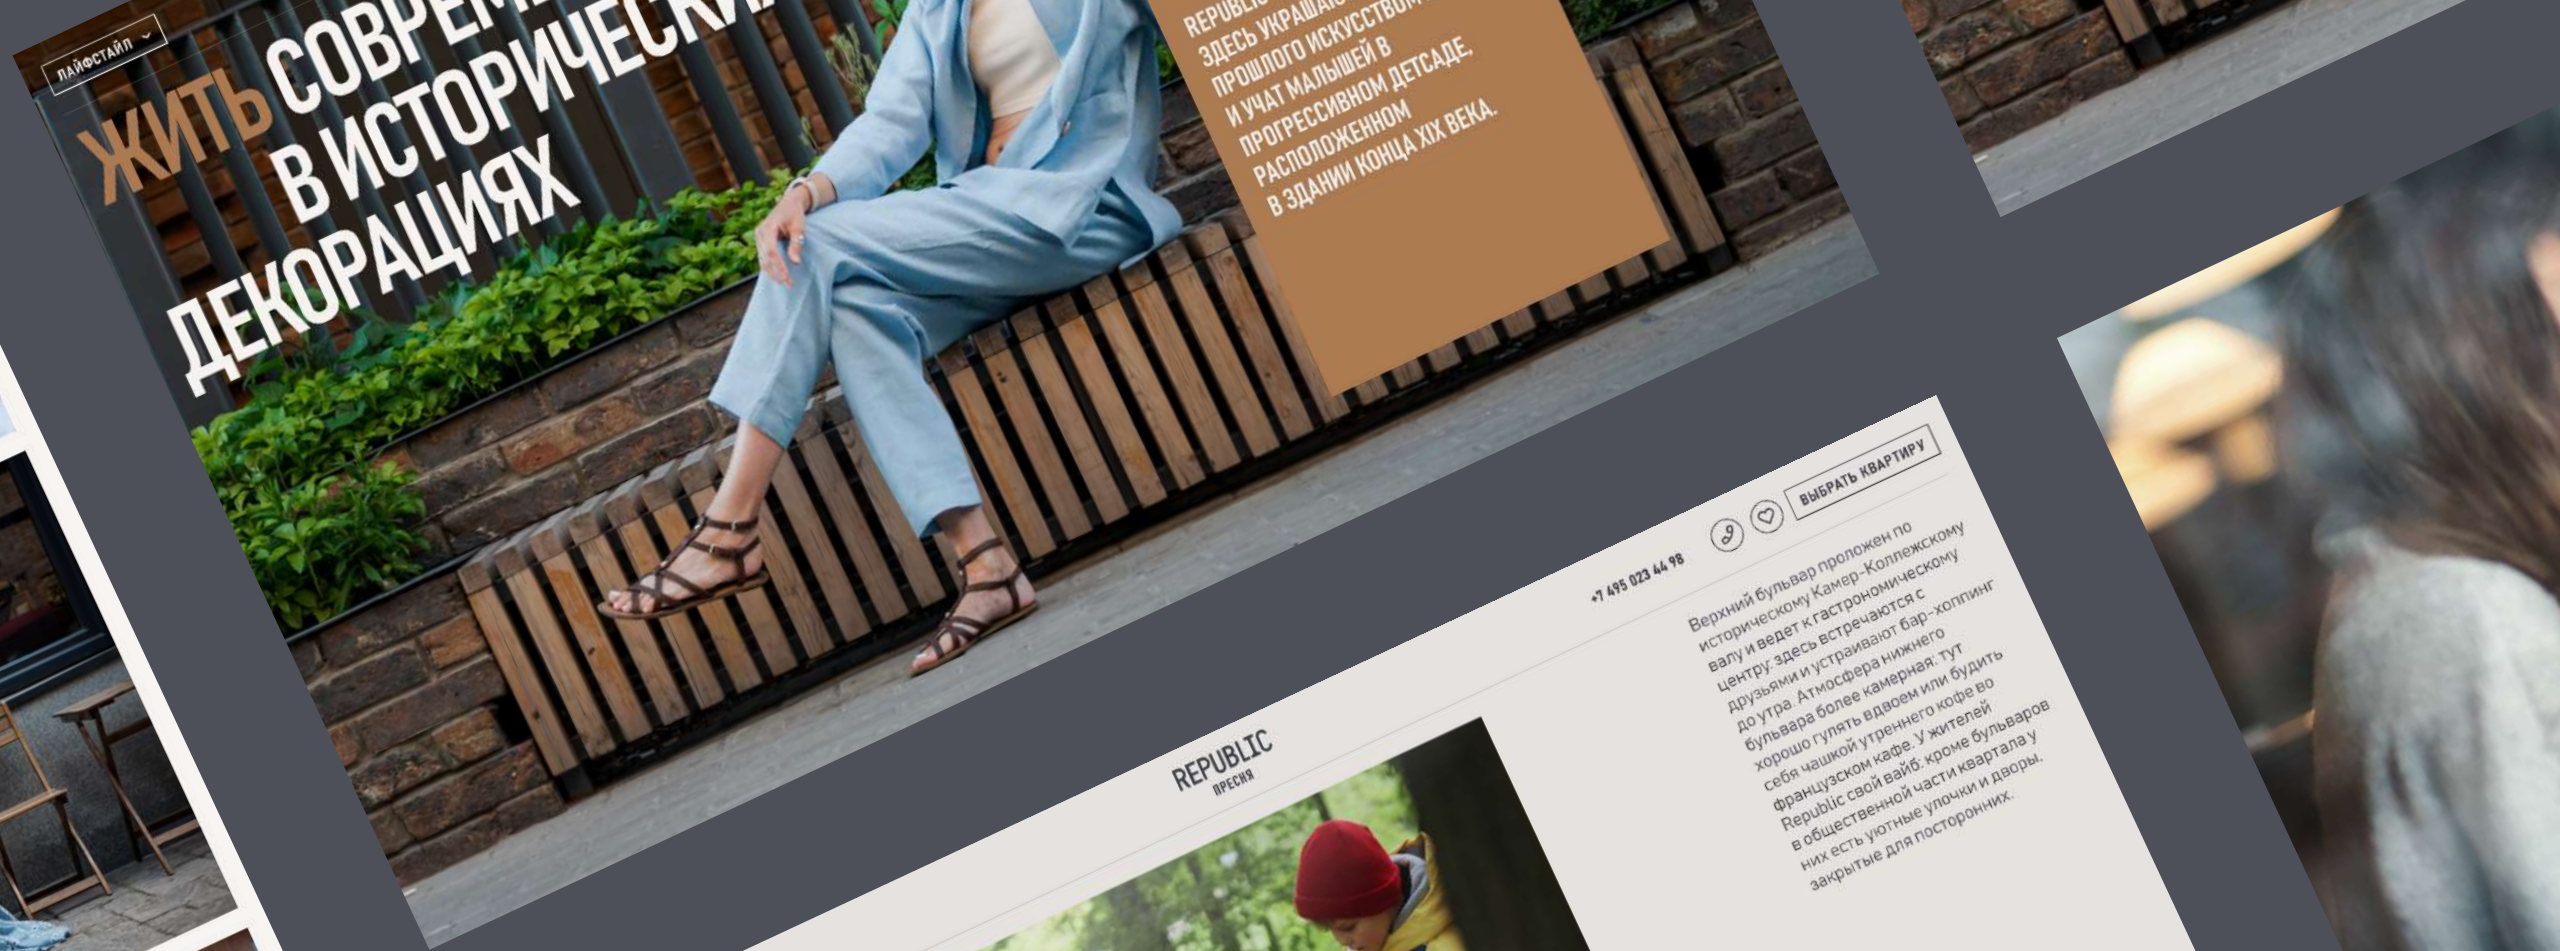

ЖИТЬ СОВРЕМЕННО В ИСТОРИЧЕСКИХ ДЕКОРАЦИЯХ

REPUBLIC ЗДЕСЬ УКРАШАЕТ ПРОШЛОГО ИСКУССТВОМ И УЧАТ МАЛЫШЕЙ В ПРОГРЕССИВНОМ РАСПОЛОЖЕННОМ В ЗДАНИИ КОНЦА XIX ВЕКА.

+7 495 023 44 98

ВЫБРАТЬ КВАРТИРУ

Верхний бульвар проложен по историческому камер-Коллежскому валу и ведет к гастрономическому центру, здесь устраивают бар-копание, дуэтами и устраивают бар-копание до утра. Атмосфера немного бульвара более камерная, тут хорошо гуляет утреннего кофе во французском кафе. Жители Republic свой вайб кроме бульваров в общественной част и квартала у них есть уютные улочки и дворы, закрытые для гостей.