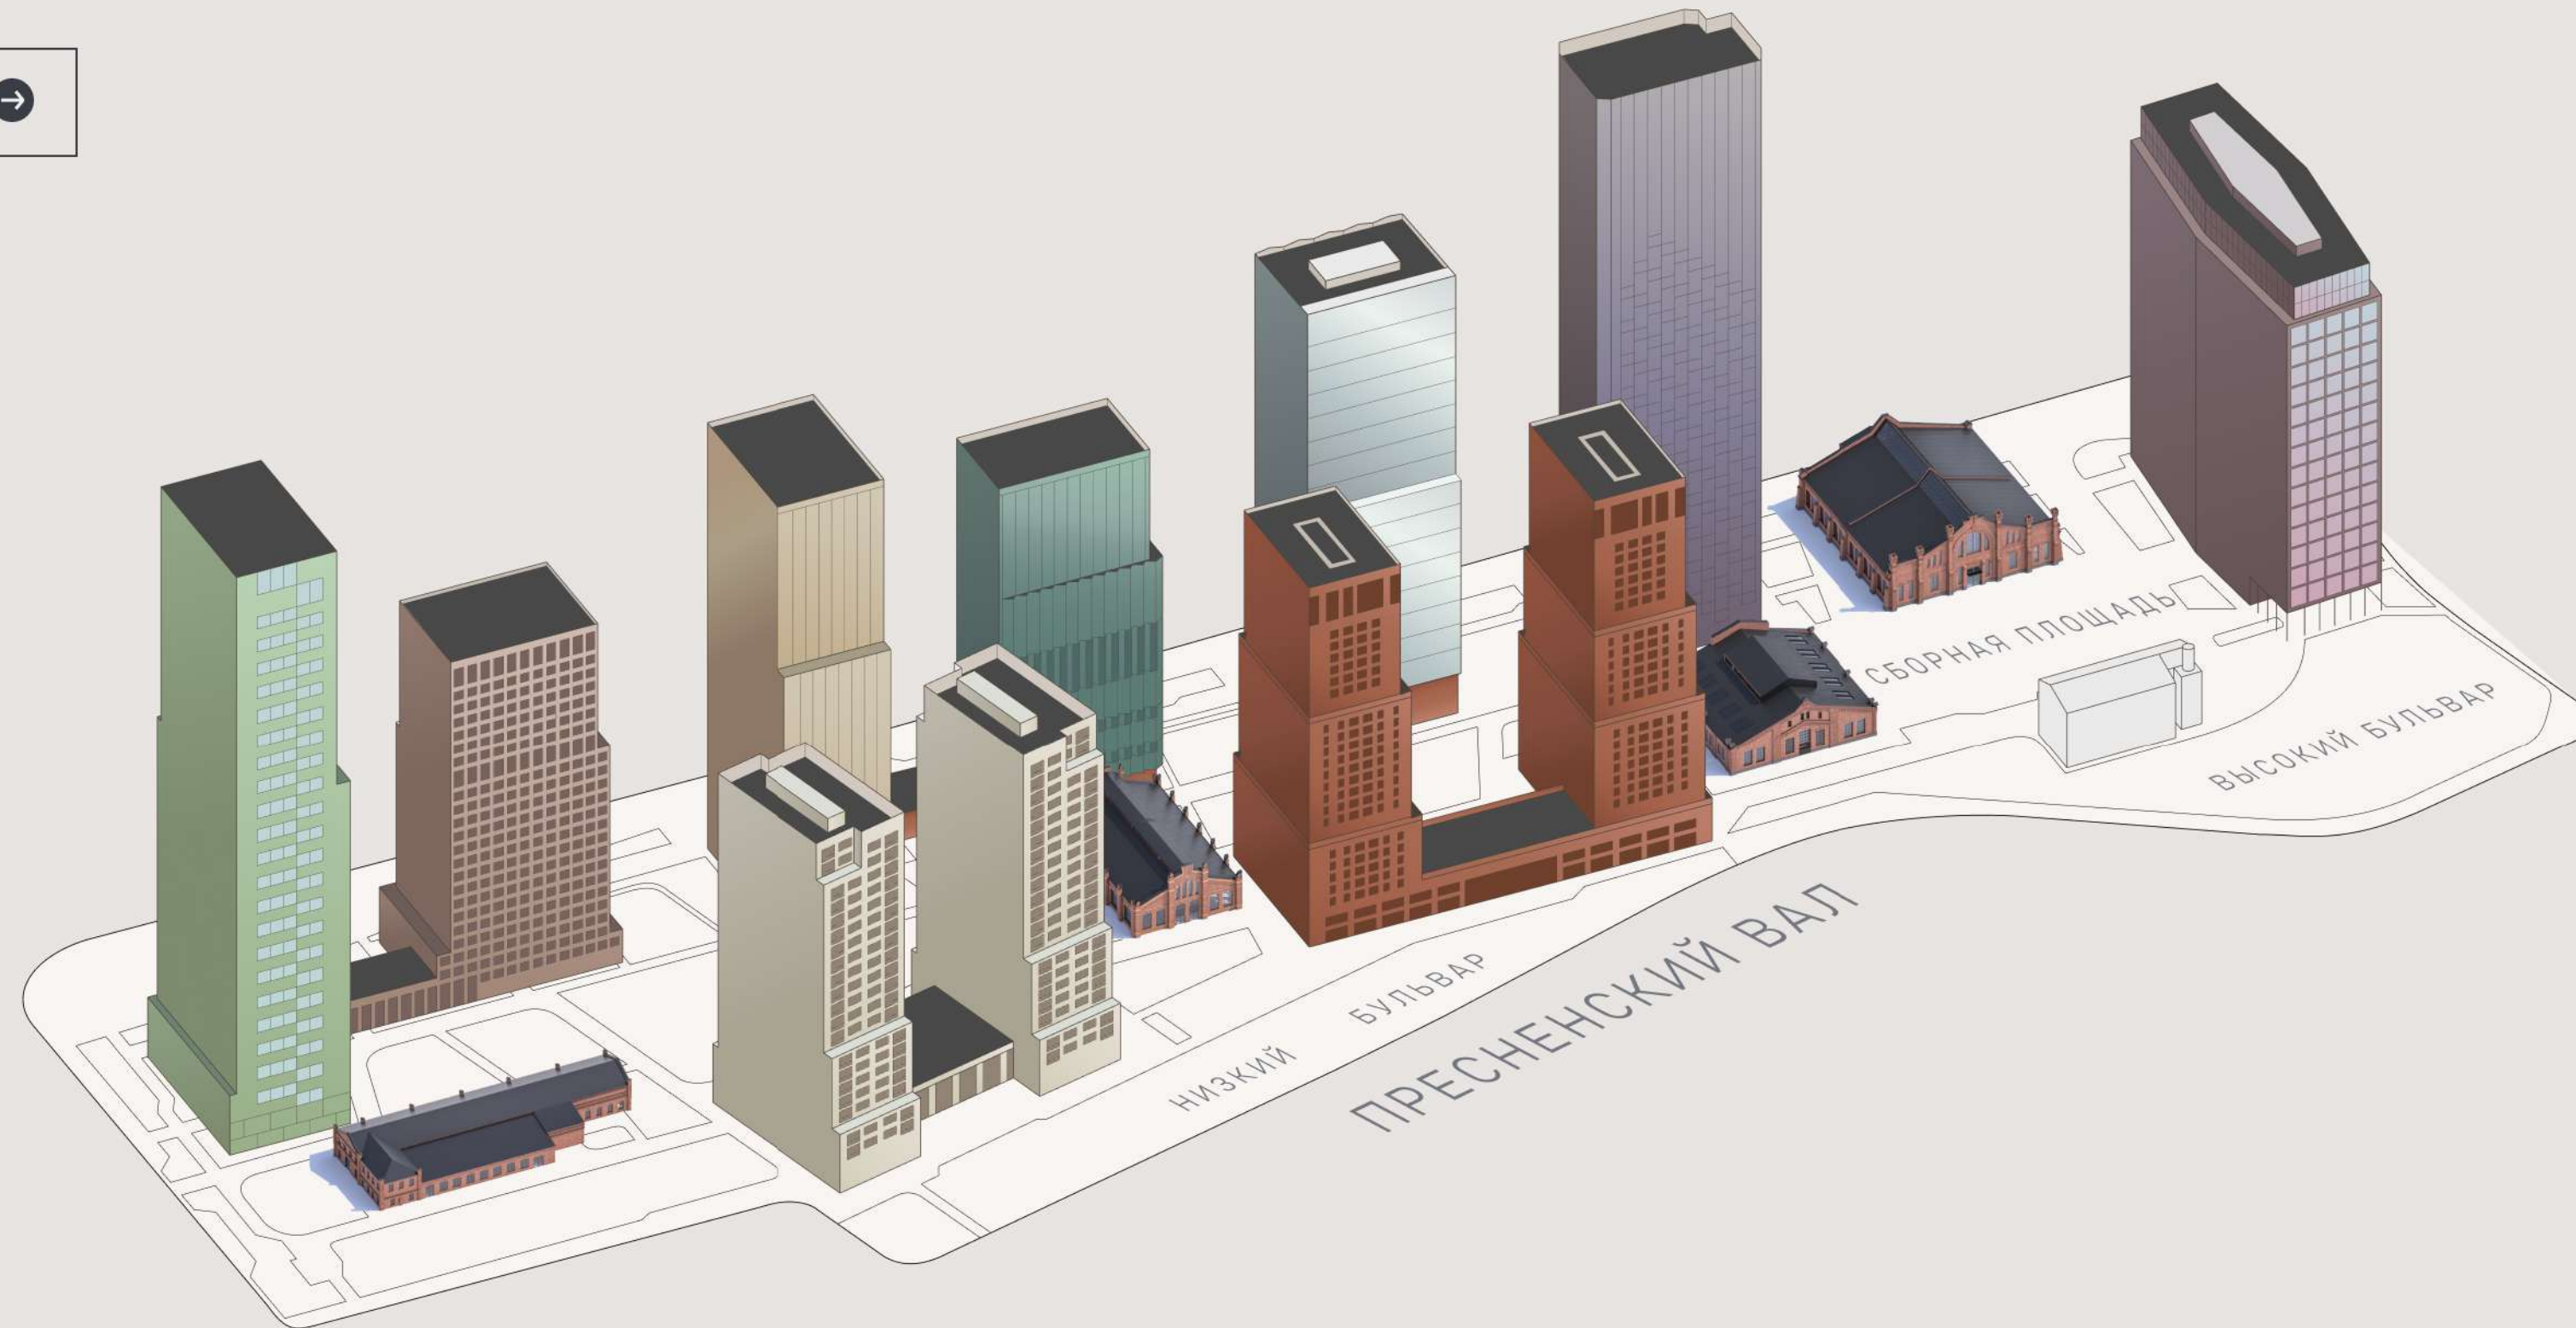

ЖИТЬ В АРХИТЕКТУРНОМ ПАРКЕ

О ПРОЕКТЕ →

голландский дуэт
EEN GOLD SILVER REDS⁺ PL