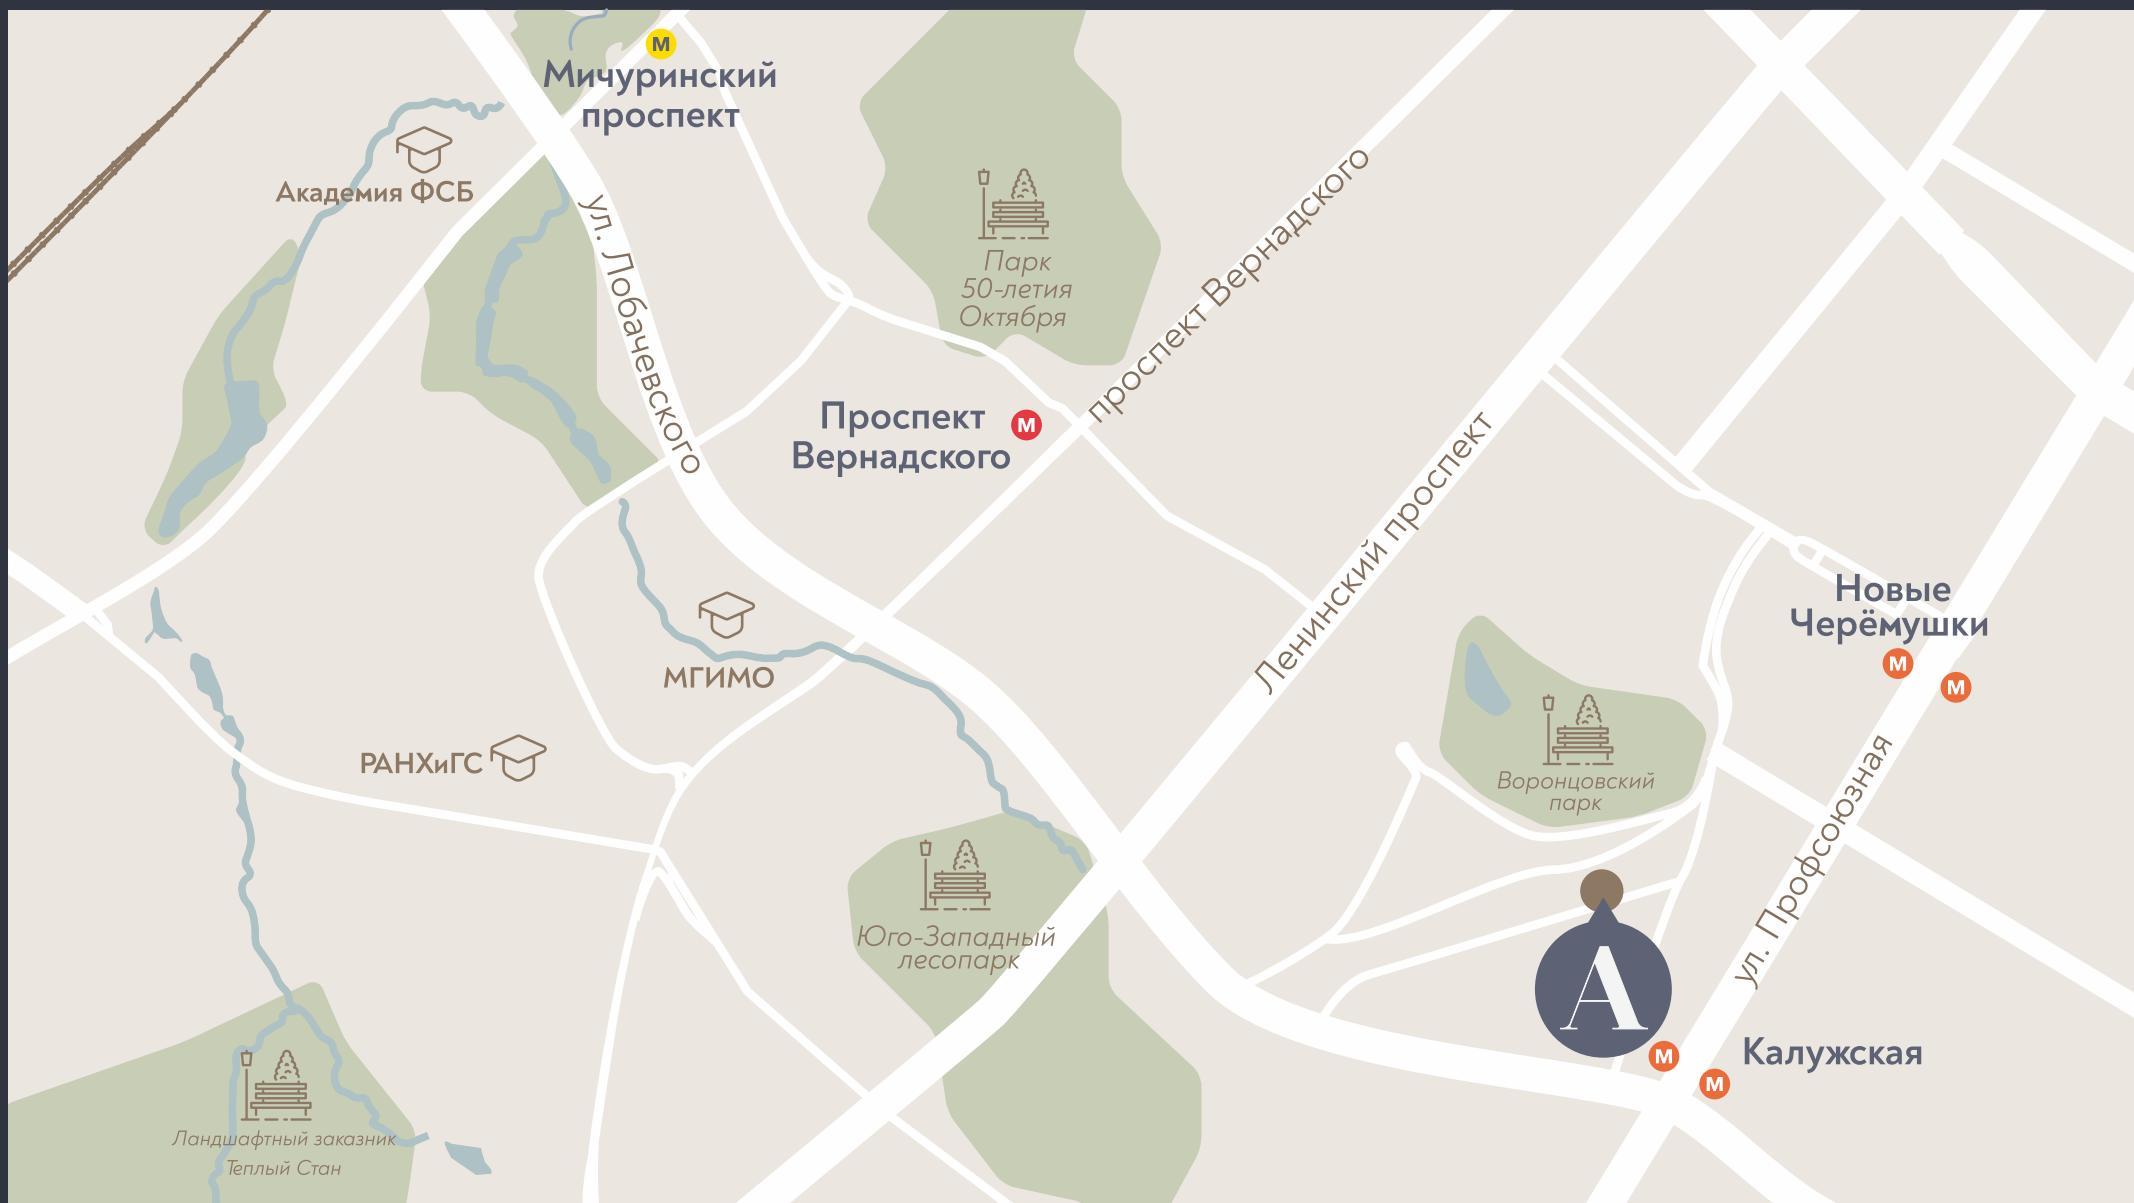

AFI·PARK

— ВОРОНЦОВСКИЙ —

ОФИС ПРОДАЖ
УМНОГО
КЛАССА

Офис продаж ЖК AFI Park Воронцовский расположен на территории строящегося одноименного комплекса.
г. Москва, ул. Академика Челомея, дом 7 А, стр. 2.
ЮЗАО Обручевский район