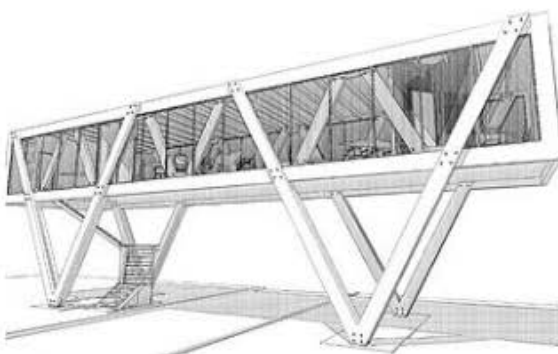

Въезд строительной техники расположен под зданием. С высоты 5 метров открывается вид на строительную площадку, офис служит рекламой: он отлично видим издалека, обладает уникальной архитектурой и очень функционален.

# Офис продаж ЖК «Лайм»

Г. Москва, Староалексеевская ул./ Девелоперская компания «Высота»/ Статус: функционирует

Мы строим офис, который расположен на опорах, опирающихся на распределяющие нагрузку основания без заглабления. Въезд строительной техники расположен под зданием. С высоты 5 метров открывается вид на строительную площадку, офис служит рекламой: он отлично видим издалека, обладает уникальной архитектурой и очень функционален.