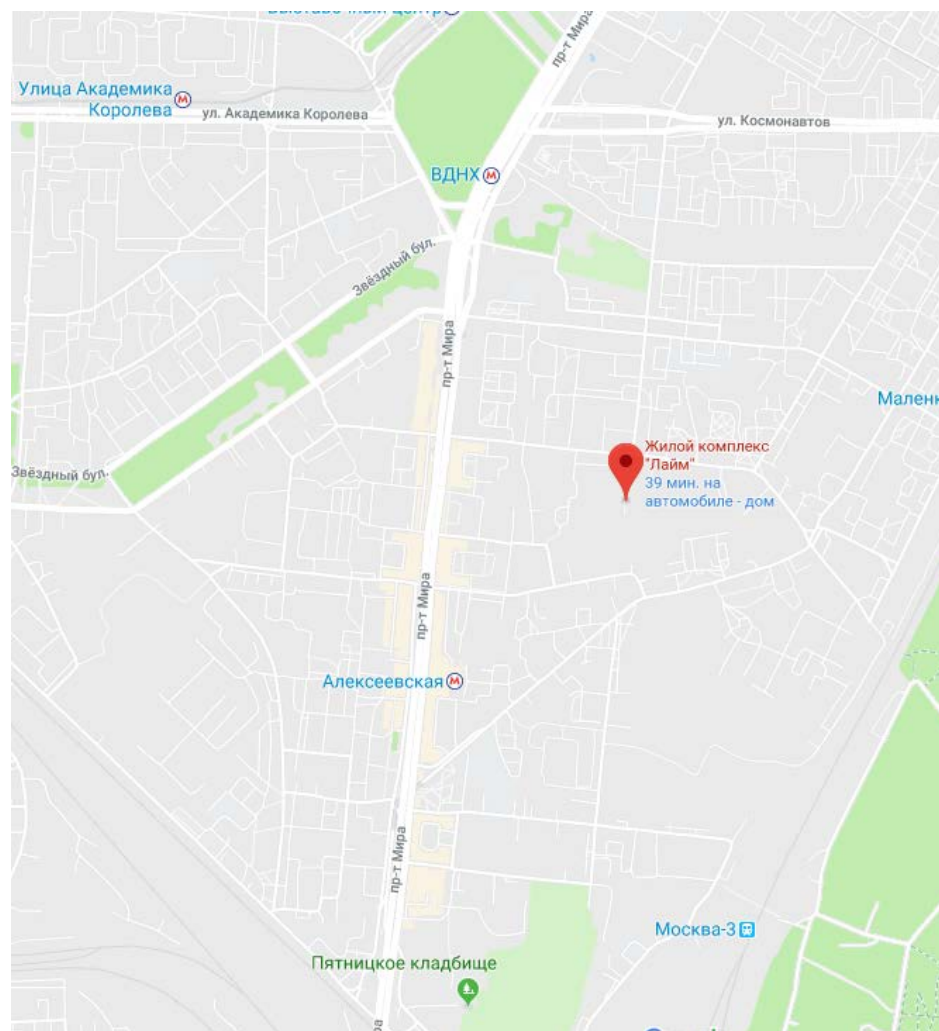

Офис продаж ЖК «Лайм»

Г. Москва, Староалексеевская ул./ Девелоперская компания «Высота»/ Статус: функционирует

Расположение: Москва, между Ярославская улица и Староалексеевская улица

Дата открытия: 2017 год

Срок строительства: 3 месяца

Заказчик: девелоперская компания Высота

Площадь: 120 кв. м