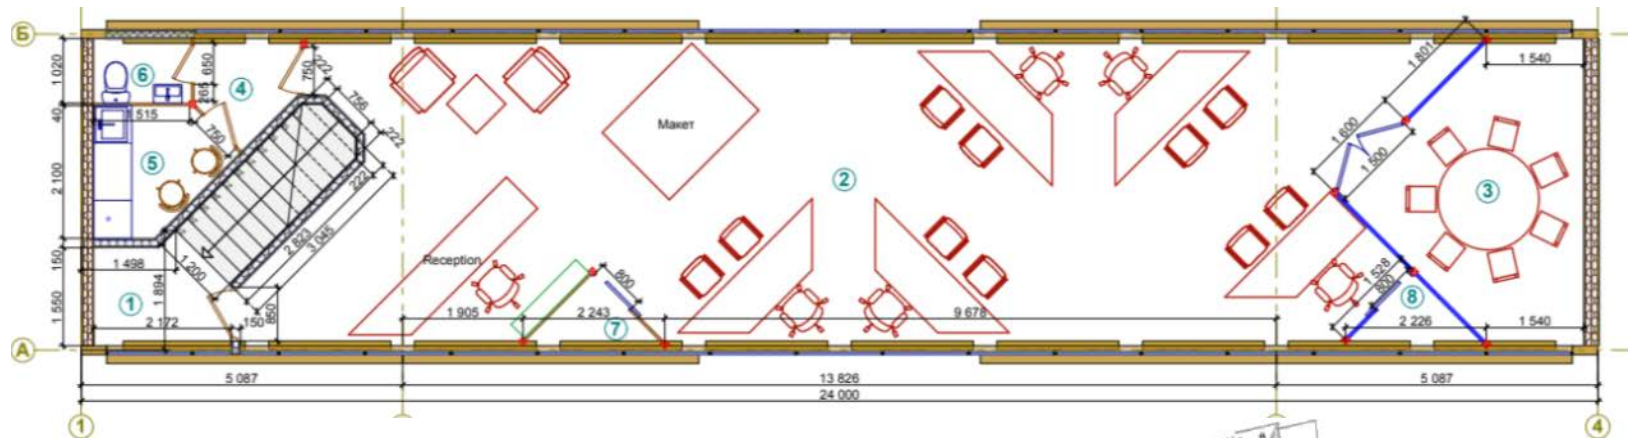

Офис продаж ЖК «Лайм»

Г. Москва, Староалексеевская ул./ Девелоперская компания «Высота»/ Статус: функционирует