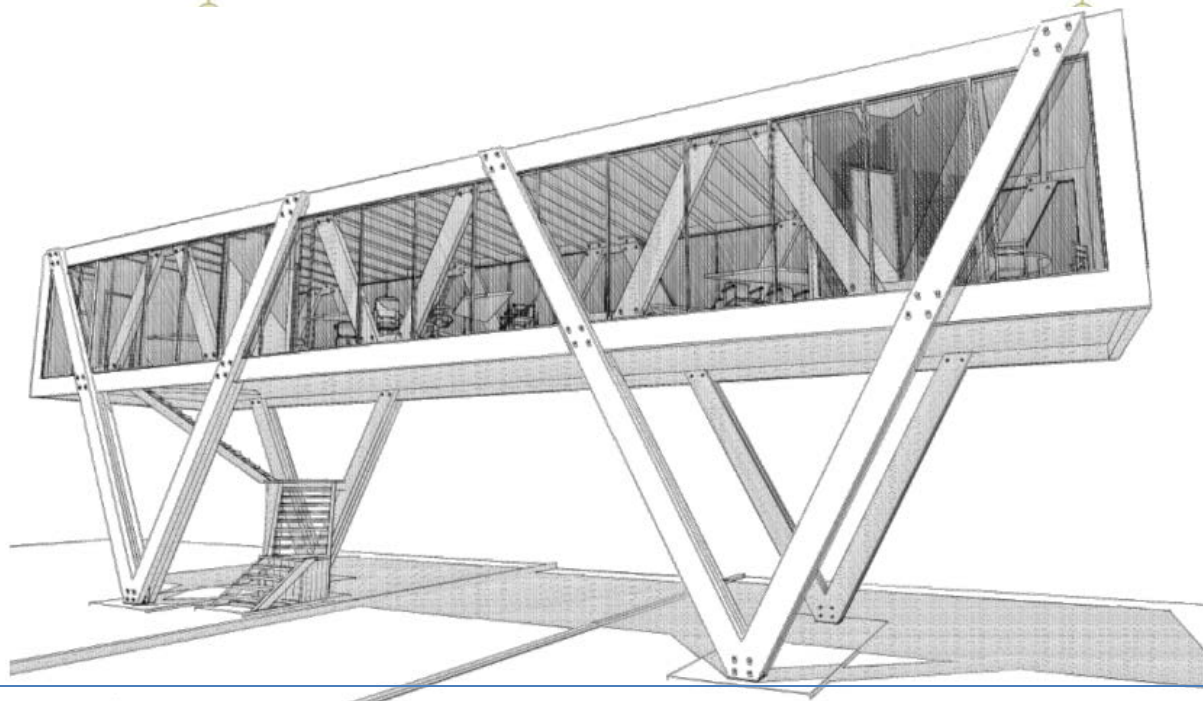

Офис продаж ЖК «Лайм»

Г. Москва, Староалексеевская ул./ Девелоперская компания «Высота»/ Статус: функционирует