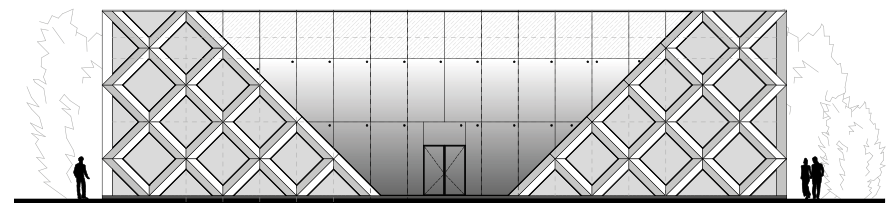

4

Структурное остекление:
стеклопакет бзак-20-ибзак (зеркальный)
SunGurd Higt Performance Silver 35/26
Алюминиевый профиль: Alutech F50 RAL 9011

Композитные алюминиевые фасадные панели
ALCOTEK PEARL COLLECTION,
цвет-Blue Pearl (Голубой жемчуг)

Структурное остекление:
стеклопакет бзак-20-ибзак (зеркальный)
SunGurd Higt Performance Silver 35/26
Алюминиевый профиль: Alutech F50 RAL 9011

стеклопакет бзак-20-ибзак
SunGurd Higt Performance Silver 35/26
Алюминиевый профиль: Alutech F50 RAL 9011

Паралетная крышка RAL 9011
тонколист сталь 0,5 мм

стеклопакет бзак-20-ибзак
SunGurd Higt Performance Silver 35/26
Алюминиевый профиль: Alutech F50 RAL 9011

Композитные алюминиевые фасадные панели
ALCOTEK PEARL COLLECTION,
цвет-Blue Pearl (Голубой жемчуг)

Композитные алюминиевые фасадные панели
ALCOTEK PEARL COLLECTION,
цвет-Blue Pearl (Голубой жемчуг)

Композитные алюминиевые фасадные панели
ALCOTEK PEARL COLLECTION,
цвет-Blue Pearl (Голубой жемчуг)

7

5

6

4. фрагмент фасада.
  сечение
  volumetric solution
5. главный фасад
  main facade
6. продольный разрез
  longitudinal section
  вид со стороны
  side view
8. план 1-го этажа
  1st floor plan
9. план 2-го этажа
  2nd floor plan

8

9