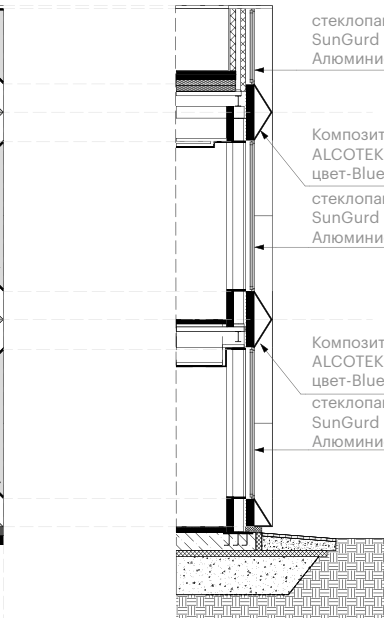

4

Структурное остекление:
стеклопакет бзак-20-ибзак (зеркальный)
SunGurd Higt Performance Silver 35/26
Алюминиевый профиль: Alutech F50 RAL 9011

Композитные алюминиевые фасадные панели
ALCOTEK PEARL COLLECTION,
цвет-Blue Pearl (Голубой жемчуг)

Структурное остекление:
стеклопакет бзак-20-ибзак (зеркальный)
SunGurd Higt Performance Silver 35/26
Алюминиевый профиль: Alutech F50 RAL 9011

стеклопакет бзак-20-ибзак
SunGurd Higt Performance Silver 35/26
Алюминиевый профиль: Alutech F50 RAL 9011

Паралетная крышка RAL 9011
тонколист сталь 0,5 мм

стеклопакет бзак-20-ибзак
SunGurd Higt Performance Silver 35/26
Алюминиевый профиль: Alutech F50 RAL 9011

Композитные алюминиевые фасадные панели
ALCOTEK PEARL COLLECTION,
цвет-Blue Pearl (Голубой жемчуг)

Композитные алюминиевые фасадные панели
ALCOTEK PEARL COLLECTION,
цвет-Blue Pearl (Голубой жемчуг)

Композитные алюминиевые фасадные панели
ALCOTEK PEARL COLLECTION,
цвет-Blue Pearl (Голубой жемчуг)