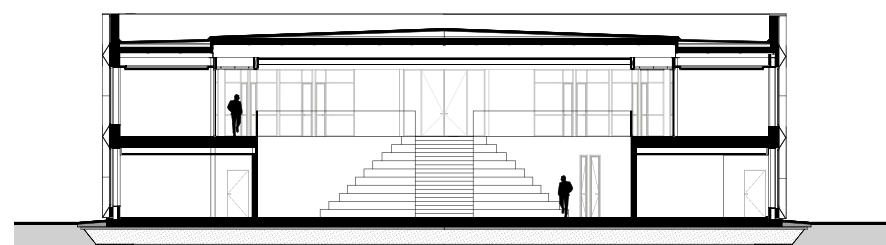

4

Структурное остекление:
стеклопакет бзак-20-ибзак (зеркальный)
SunGurd Higt Performance Silver 35/26
Алюминиевый профиль: Alutech F50 RAL 9011

Композитные алюминиевые фасадные панели
ALCOTEK PEARL COLLECTION,
цвет-Blue Pearl (Голубой жемчуг)

Структурное остекление:
стеклопакет бзак-20-ибзак (зеркальный)
SunGurd Higt Performance Silver 35/26
Алюминиевый профиль: Alutech F50 RAL 9011

стеклопакет бзак-20-ибзак
SunGurd Higt Performance Silver 35/26
Алюминиевый профиль: Alutech F50 RAL 9011

Паралетная крышка RAL 9011
тонколист сталь 0,5 мм

стеклопакет бзак-20-ибзак
SunGurd Higt Performance Silver 35/26
Алюминиевый профиль: Alutech F50 RAL 9011

Композитные алюминиевые фасадные панели
ALCOTEK PEARL COLLECTION,
цвет-Blue Pearl (Голубой жемчуг)

Композитные алюминиевые фасадные панели
ALCOTEK PEARL COLLECTION,
цвет-Blue Pearl (Голубой жемчуг)

Композитные алюминиевые фасадные панели
ALCOTEK PEARL COLLECTION,
цвет-Blue Pearl (Голубой жемчуг)

7

5

6

4. фрагмент фасада.
  сечение
  volumetric solution
5. главный фасад
  main facade
6. продольный разрез
  longitudinal section
  вид со стороны
  side view
8. план 1-го этажа
  1st floor plan
9. план 2-го этажа
  2nd floor plan

8

9