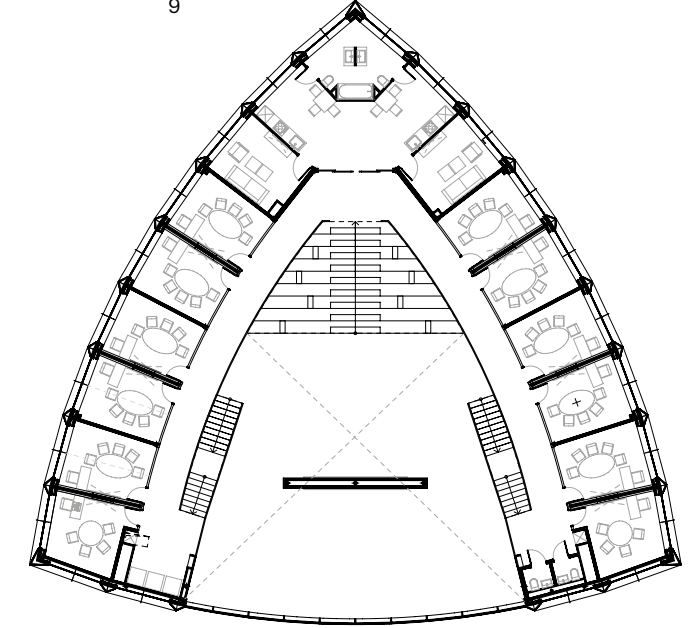

4

Структурное остекление:
стеклопакет бзак-20-ибзак (зеркальный)
SunGurd Higt Performance Silver 35/26
Алюминиевый профиль: Alutech F50 RAL 9011

Композитные алюминиевые фасадные панели
ALCOTEK PEARL COLLECTION,
цвет-Blue Pearl (Голубой жемчуг)

Структурное остекление:
стеклопакет бзак-20-ибзак (зеркальный)
SunGurd Higt Performance Silver 35/26
Алюминиевый профиль: Alutech F50 RAL 9011

стеклопакет бзак-20-ибзак
SunGurd Higt Performance Silver 35/26
Алюминиевый профиль: Alutech F50 RAL 9011

Паралетная крышка RAL 9011
тонколист сталь 0,5 мм

стеклопакет бзак-20-ибзак
SunGurd Higt Performance Silver 35/26
Алюминиевый профиль: Alutech F50 RAL 9011

Композитные алюминиевые фасадные панели
ALCOTEK PEARL COLLECTION,
цвет-Blue Pearl (Голубой жемчуг)

Композитные алюминиевые фасадные панели
ALCOTEK PEARL COLLECTION,
цвет-Blue Pearl (Голубой жемчуг)

Композитные алюминиевые фасадные панели
ALCOTEK PEARL COLLECTION,
цвет-Blue Pearl (Голубой жемчуг)

7

5

6

4. фрагмент фасада.
  сечение
  volumetric solution
5. главный фасад
  main facade
6. продольный разрез
  longitudinal section
  вид со стороны
  side view
8. план 1-го этажа
  1st floor plan
9. план 2-го этажа
  2nd floor plan

8

9