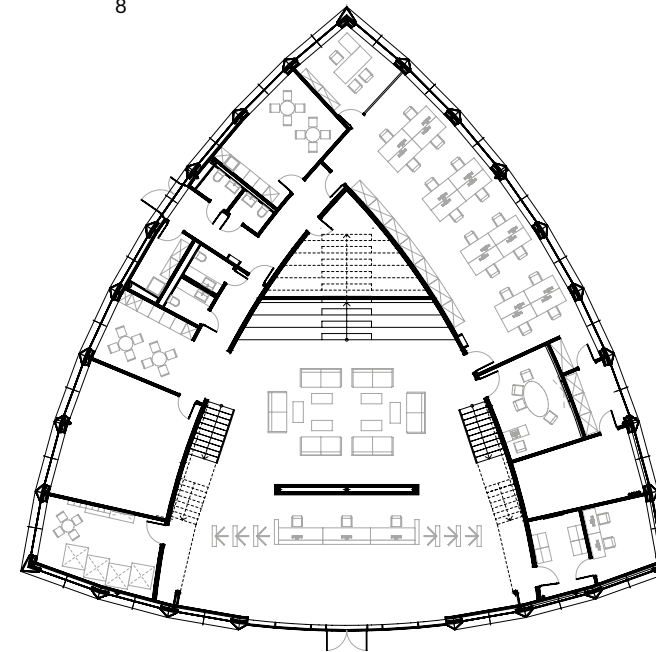

6

4. фрагмент фасада.
  сечение
  volumetric solution
5. главный фасад
  main facade
6. продольный разрез
  longitudinal section
  вид со стороны
  side view
8. план 1-го этажа
  1st floor plan
9. план 2-го этажа
  2nd floor plan

8