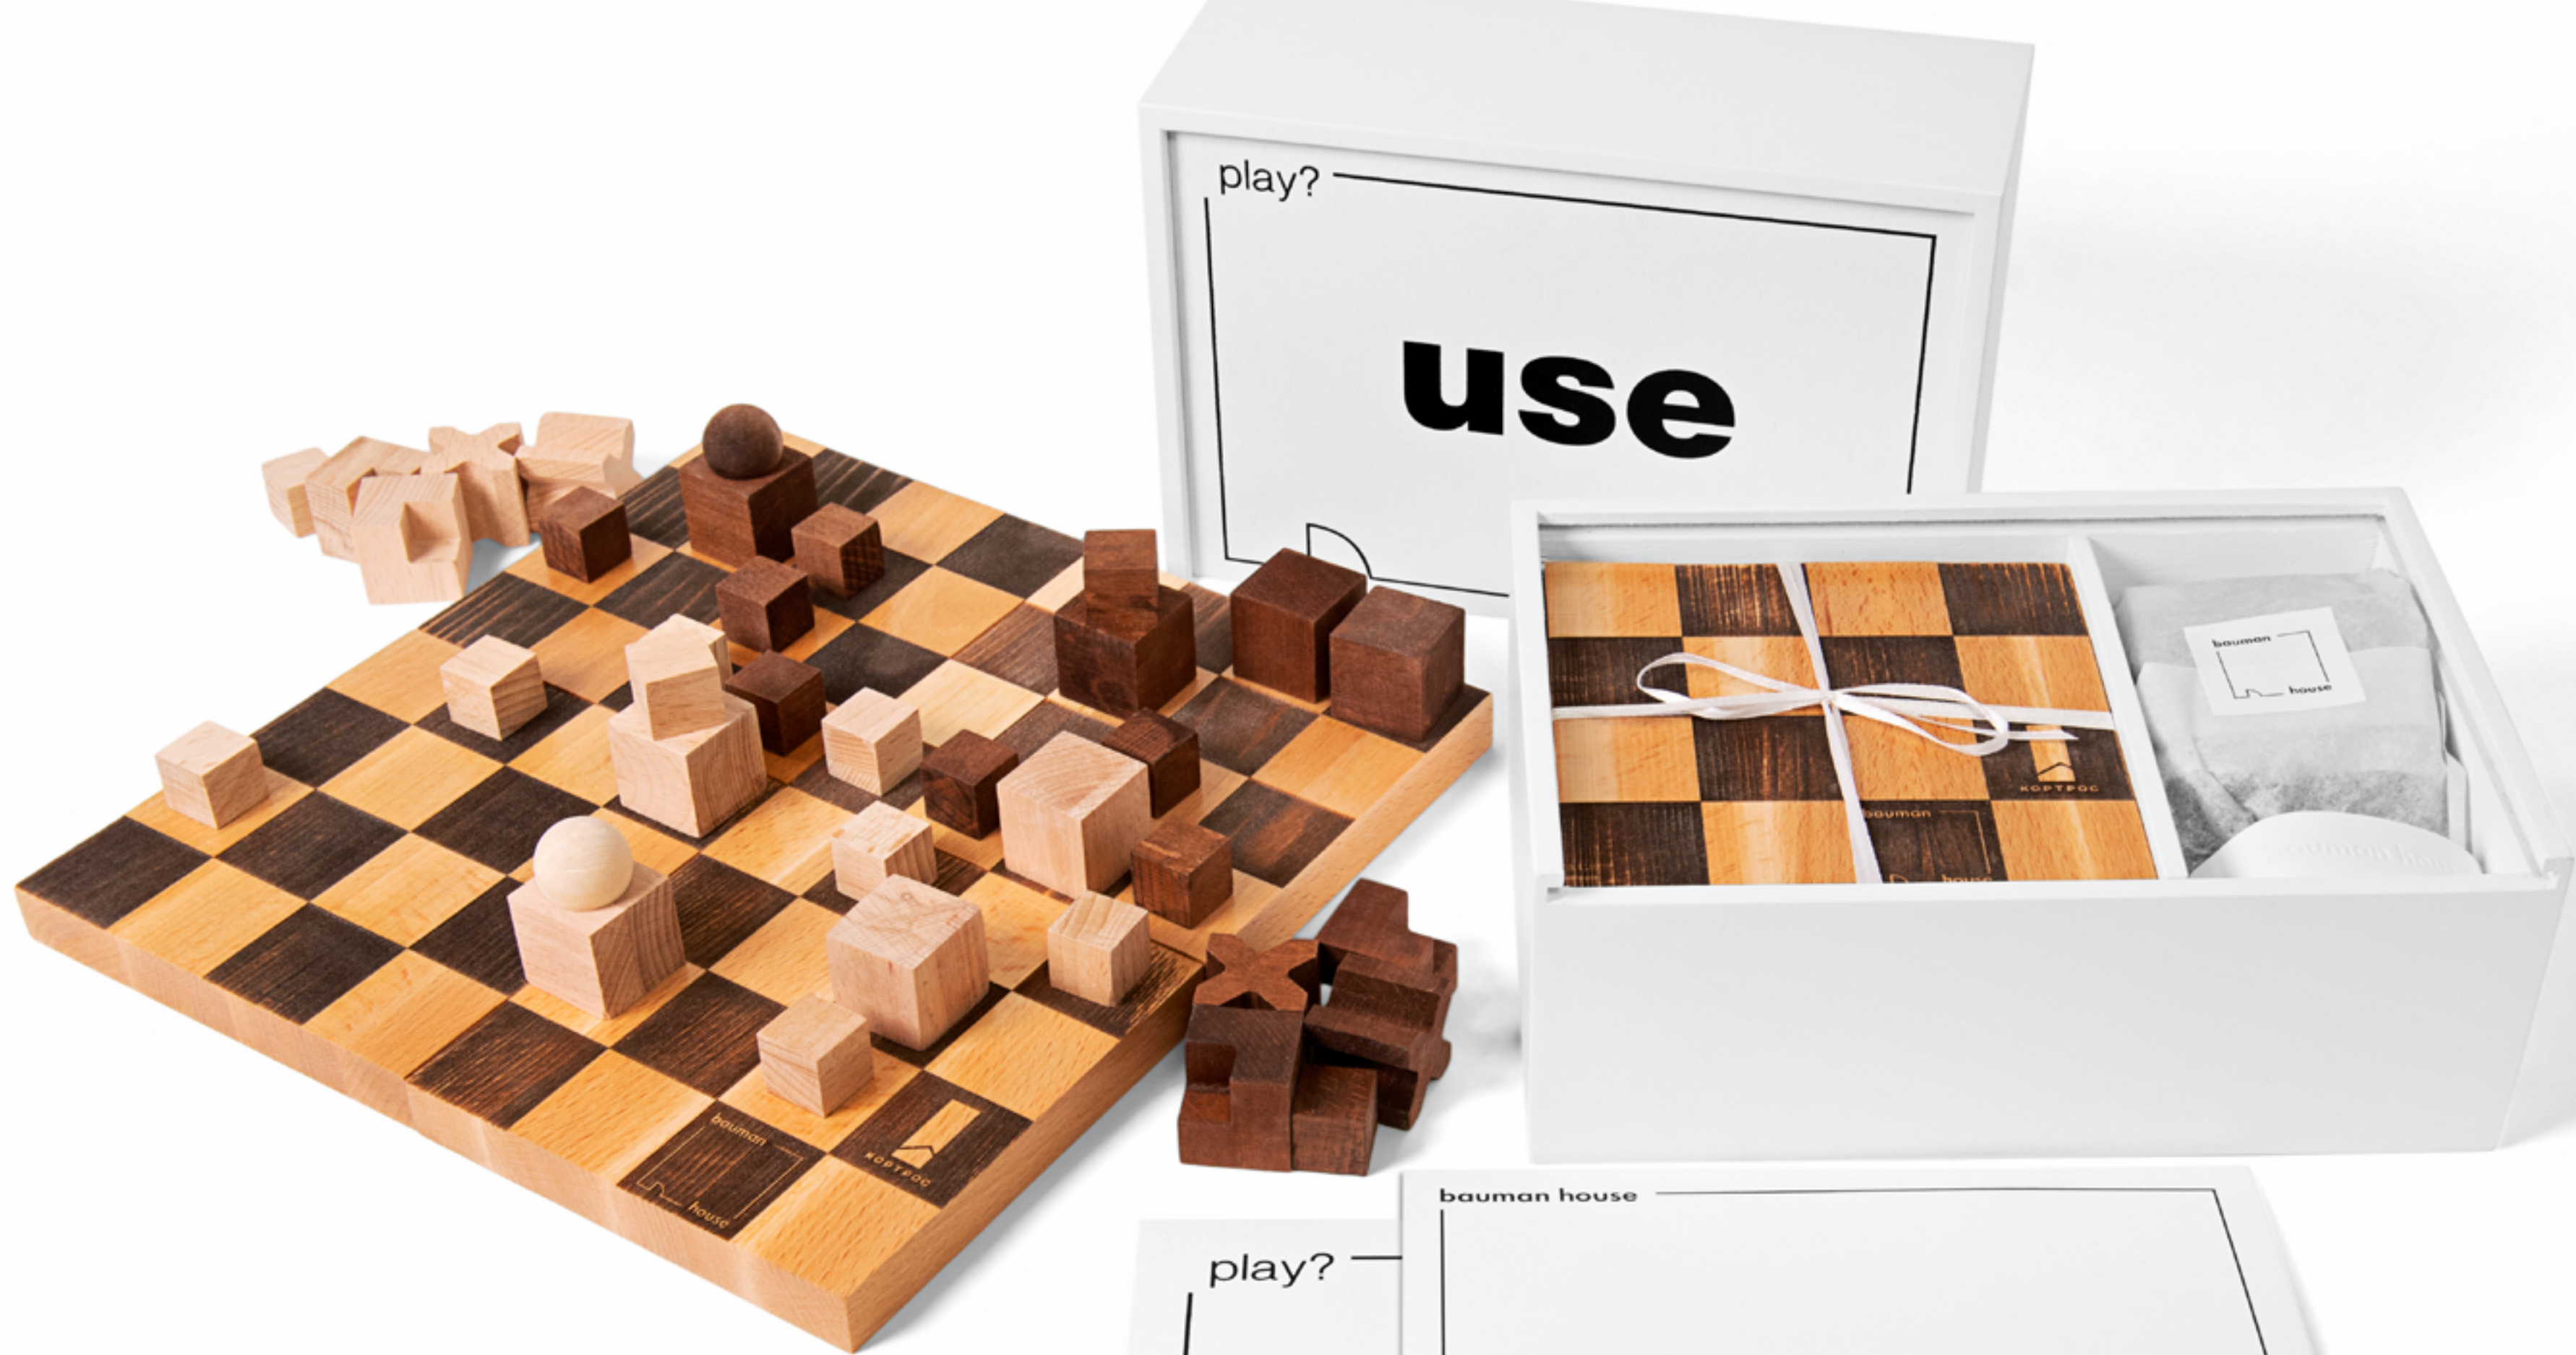

play?

use

bauman house

play?

Достойная партия

В основе философии вашего нового дома заложены архитектурные и дизайнерские принципы высшей школы строительства и художественного конструирования Bauhaus. Выбрав Bauman House, вы отдали предпочтение функции, удобству, точности и высокой эстетике.

bauman house