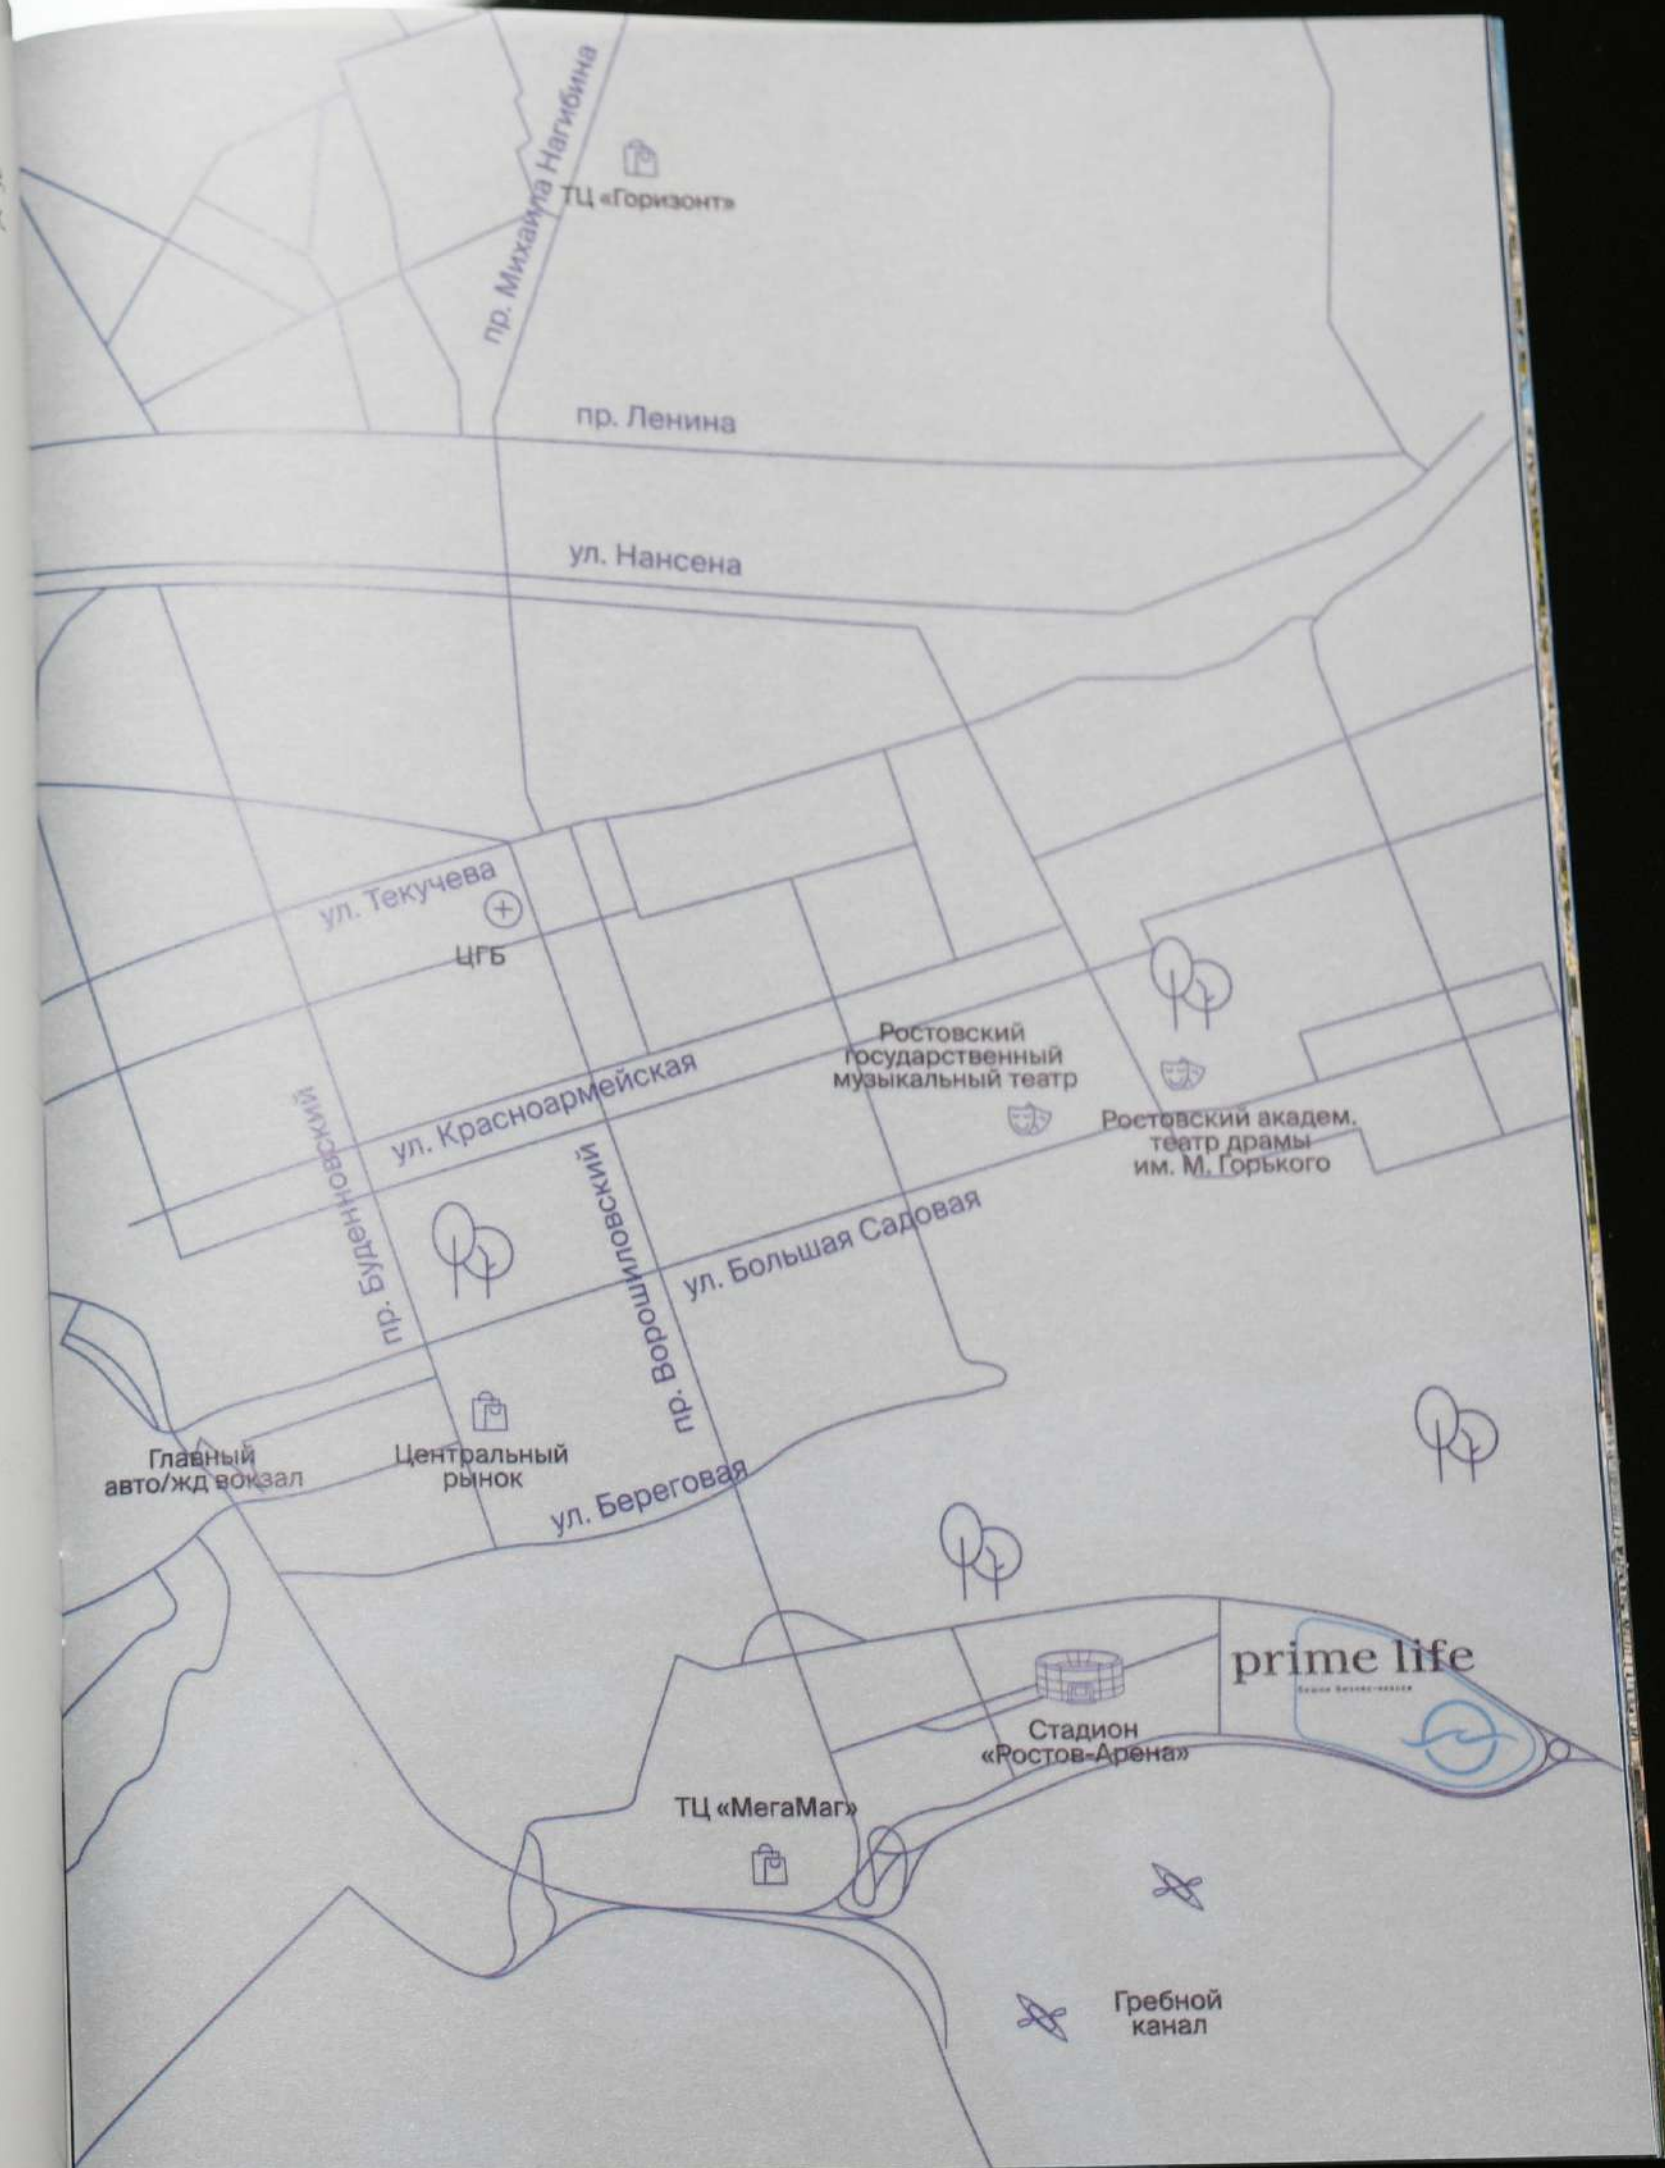

В РИТМЕ МЕГАПОЛИСА

Prime Life меняет представление о жизни в большом городе. Представьте, что вы наслаждаетесь видом на Дон у себя дома с чашечкой кофе в руках. Пара минут пешком – и вы отдыхаете в парке у озера. Несколько минут на авто – и вы уже гуляете по центру города на Большой Садовой.

ПЕШКОМ:

2

минуты до парка
на Левом берегу

15

минут до
Ворошиловского моста

5

минут до стадиона
«Ростов Арена»

15

минут до Гребного
канала

НА АВТОМОБИЛЕ:

7

минут до Набережной
Ростова-на-Дону

10

минут до Главного
авто/жд вокзала

10

минут до Центральной
городской больницы

15

минут до ТЦ «Горизонт»