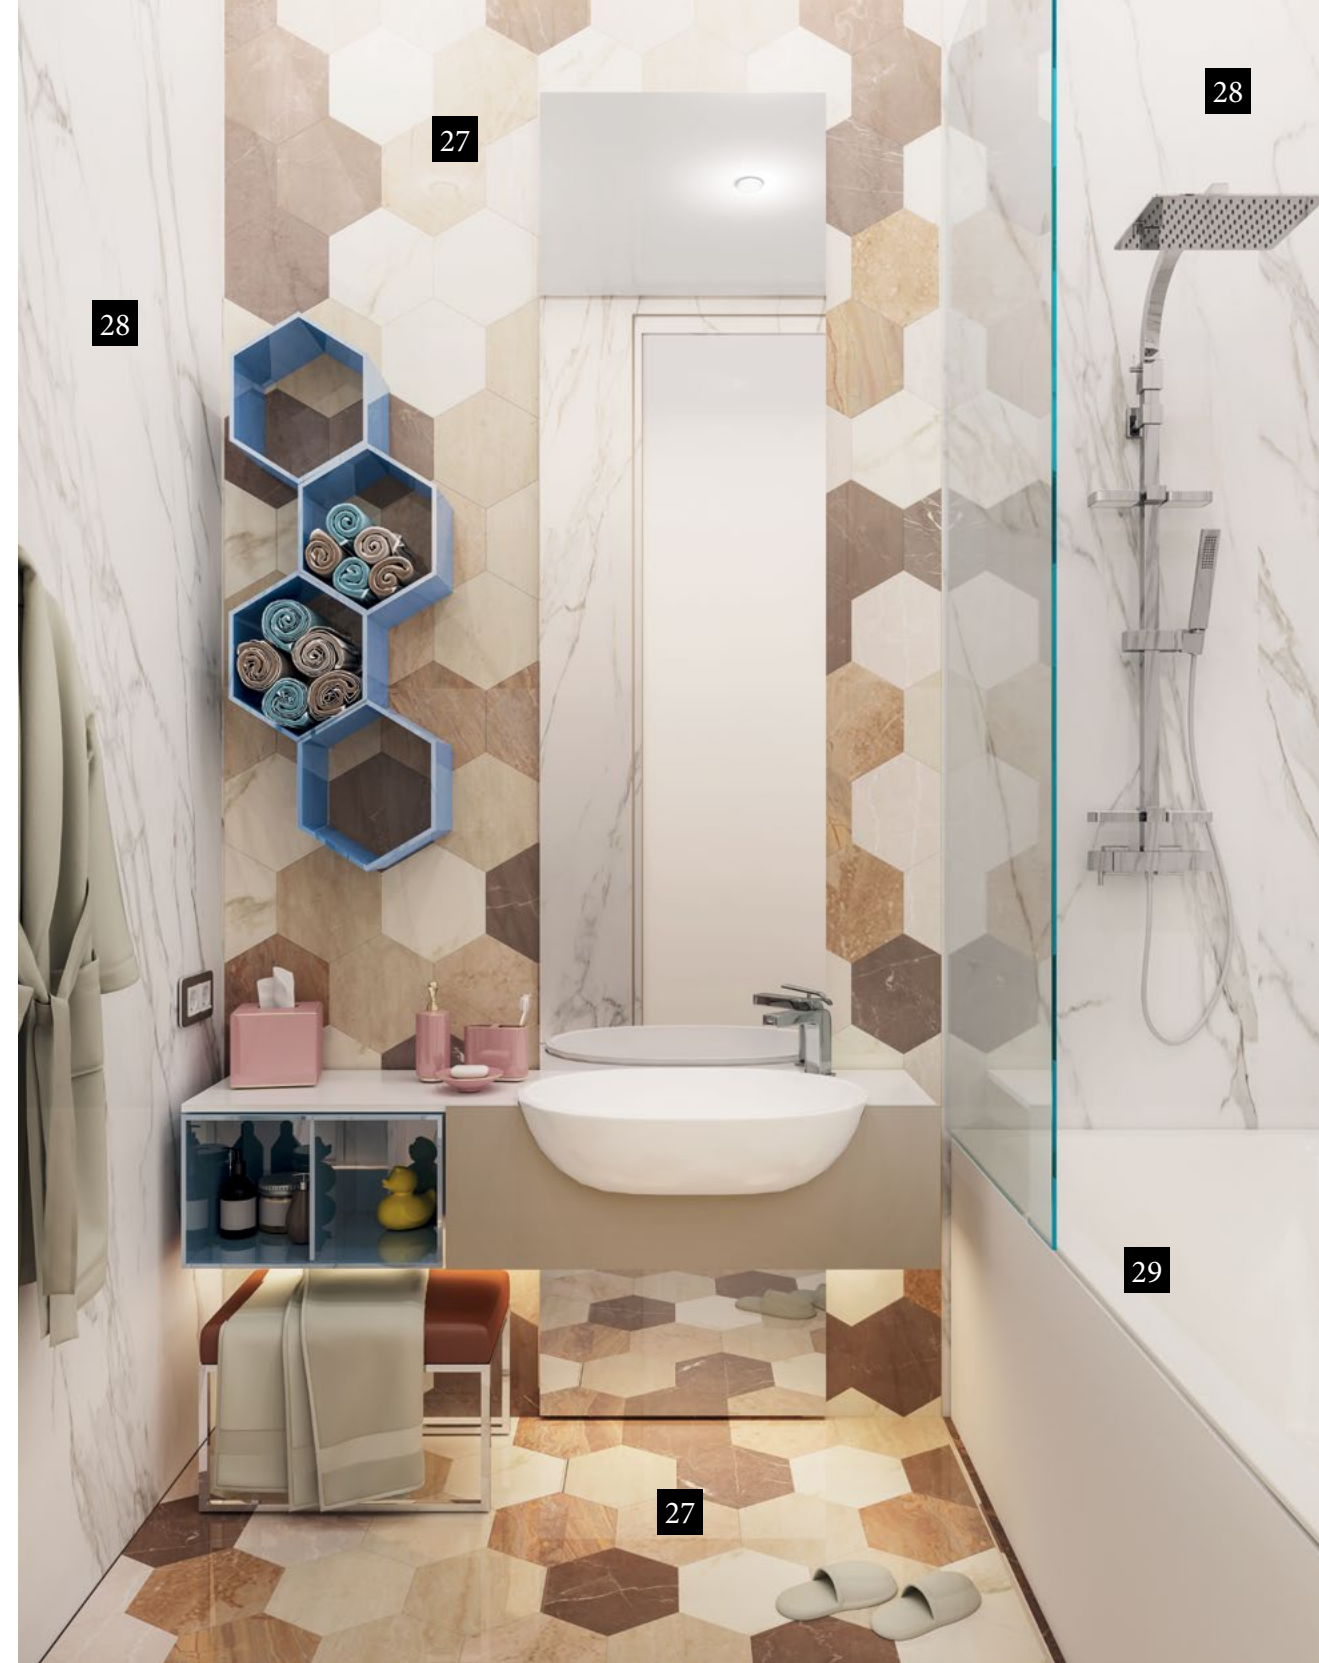

29 Ванна Bette

В санузле при детской установлена ванна немецкого бренда Bette из глазурованной титановой стали с запатентованным износостойким покрытием.