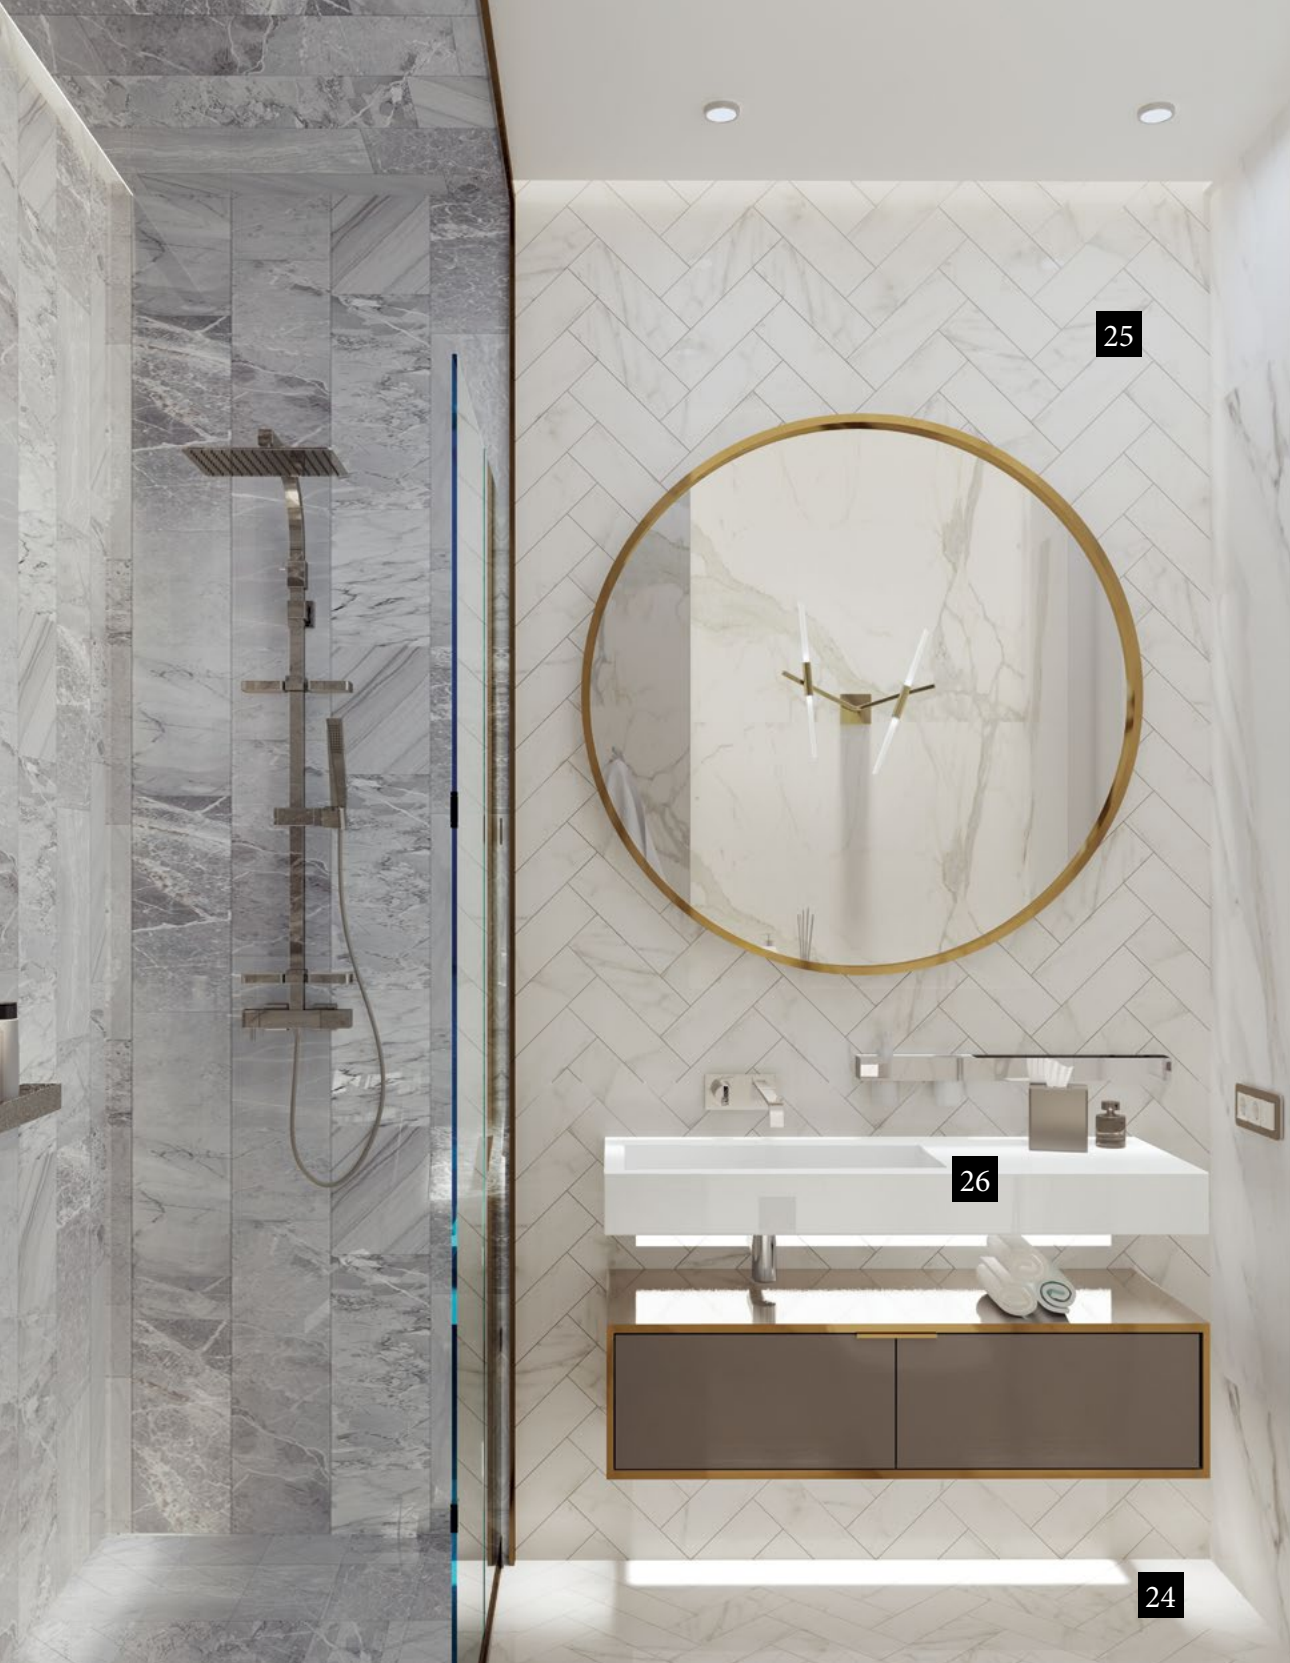

### 23 Сантехника Edone

Комплектация мастер-санузла включает столешницу итальянского бренда Edone со встроенным умывальником. Знаменитый бренд производит продукцию из износостойкой керамики.

Возможна замена материалов или оборудования на аналогичные по уровню