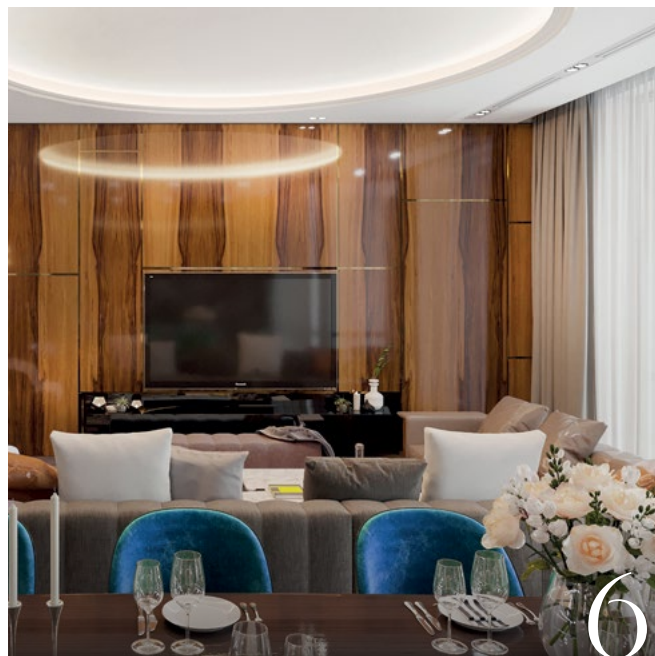

6

ЯРКИЙ АР-ДЕКО

Гостиная	8
Кухня	10
Спальня	12
Кабинет / вторая спальня	14
Детская	16
Гостевой санузел	18
Мастер-санузел	19
Санузел при кабинете	20
Детский санузел	21