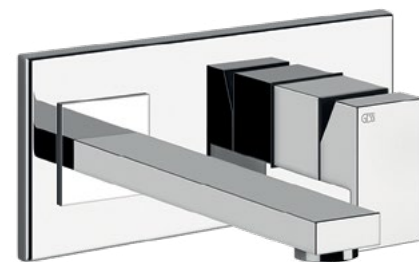

18 Санфаянс GSI

Гостевой санузел оборудован санфаянсом премиальной итальянской марки GSI. Вся сантехника марки GSI покрывается особой мелкодисперсной эмалью – это собственная разработка компании, которая делает ее продукцию практически неуязвимой для токсичных моющих средств и известковых отложений.

Смеситель
Rentagolo, Gessi
(Италия)

МАСТЕР-САЛУЗЕЛ

19 Стены

Стены мастер-санузла облицованы слэбами итальянского мрамора Statuario с белым фоном и четко очерченными полосами серого цвета, иногда с включениями золотого.

20 Портал

В мастер-санузле архитекторы использовали необычный для ванной комнаты прием: организовали нишу-портал, оформленную итальянским керамогранитом под дерево коллекции Selection Oak, REX (Италия).

21 Мозаичный теплый пол

Пол в мастер-санузле облицован монохромной мозаикой индивидуальной нарезки шестигранниками из итальянского мрамора Calacatta Oro идеального белого цвета с широкими серыми прожилками. Санузел оборудован системой теплого пола датской компании DEVI.

22 Раковина Antonio Lupi

Комплектация мастер-санузла включает тумбу и раковину итальянского бренда Antonio Lupi.

23 Итальянская сантехника

В мастер-санузле установлены элегантные функциональные смесители Gessi, санфаянс премиальной итальянской марки GSI.