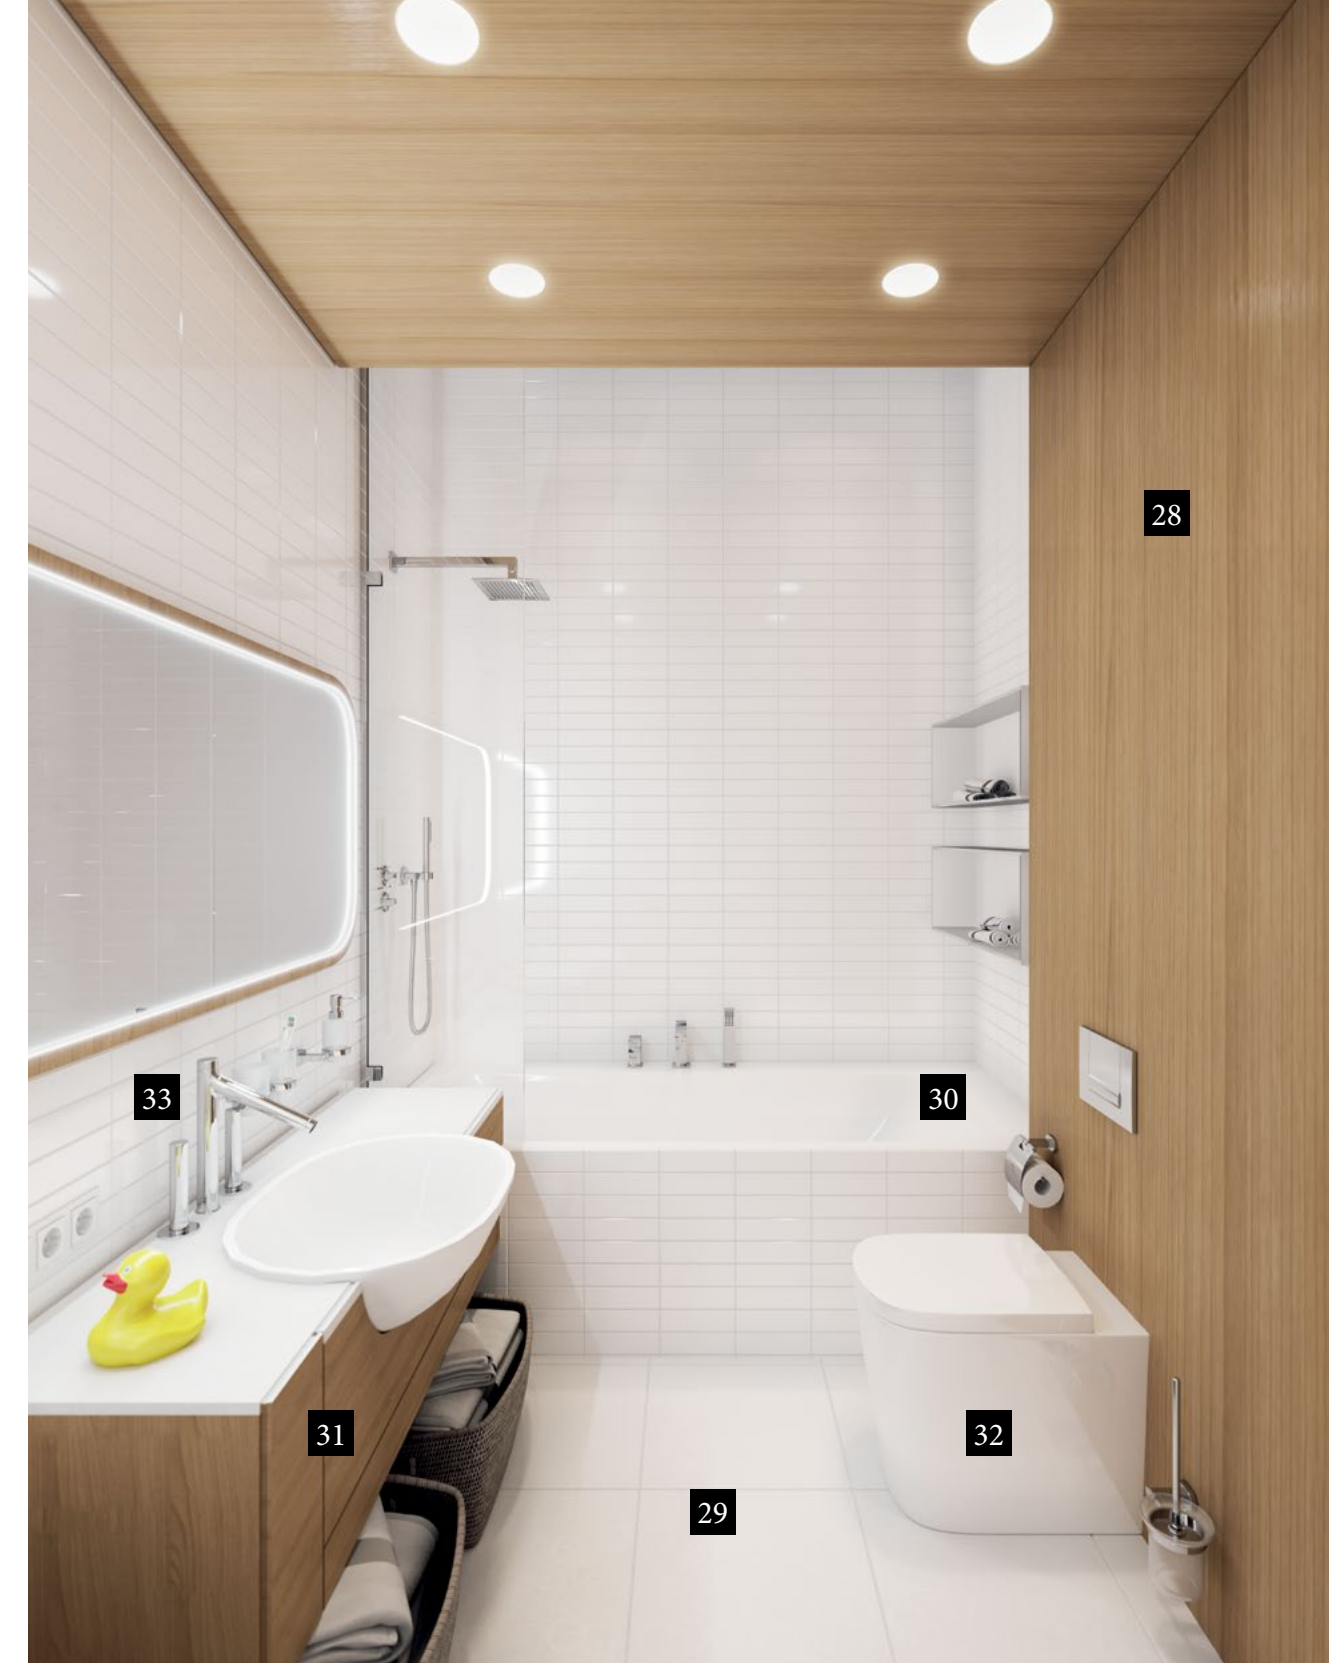

САМУЗЕЛ ПРИ КАБИНЕТЕ

24

24 Стены и пол

Основные стены облицованы плиткой ценного итальянского мрамора Calacatta Oro идеального белого цвета с активными серыми прожилками. Стены и полы в зоне душевой – элегантно испанским мрамором Bronze Amani приглушенного серо-коричневого цвета с редкой сетью светлых прожилок. Полы оборудованы системой теплого пола датской компании DEVI.

25 Раковина Edone

Комплектация санузла при кабинете включает столешницу бренда Edone с накладной раковиной. Знаменитый итальянский бренд Edone производит продукцию из материала, превосходящего керамику по износостойкости.

26 Санфаянс GSI

Санузел при кабинете оборудован санфаянсом премиальной итальянской марки GSI.

27 Смеситель Dornbracht

Санузел оборудован смесителем в минималистичном дизайне Taralogic, Dornbracht.

ДЕТСКИЙ САМУЗЕЛ

28 Акцентная стена

Акцентная стена отделана итальянским керамогранитом, имитирующим текстуру дерева, из коллекции Honey, Maxfina.

29 Полы

Светлый белый пол из итальянского керамогранита Titanium White, Maxfina будет оборудован системой подогрева датской компании DEVI.

30 Ванна Bette

В санузле при детской установлена ванна немецкого бренда Bette. Сверкающая поверхность BetteGlasur® обладает большей прочностью, чем у мрамора, пластика или стали, проявляет стойкость к царапинам, не имеет пор и устойчива к воздействию ультрафиолета.

31 Раковина Edone

Комплектация ванной комнаты при детской включает столешницу итальянского бренда Edone с встроенным умывальником.

32 Санфаянс GSI

Санузел при детской оборудован санфаянсом премиальной итальянской марки GSI.

33 Смеситель Hansgrohe

Санузел оборудован смесителем Axor Starck, Hansgrohe.

Возможна замена материалов или оборудования на аналогичные по уровню