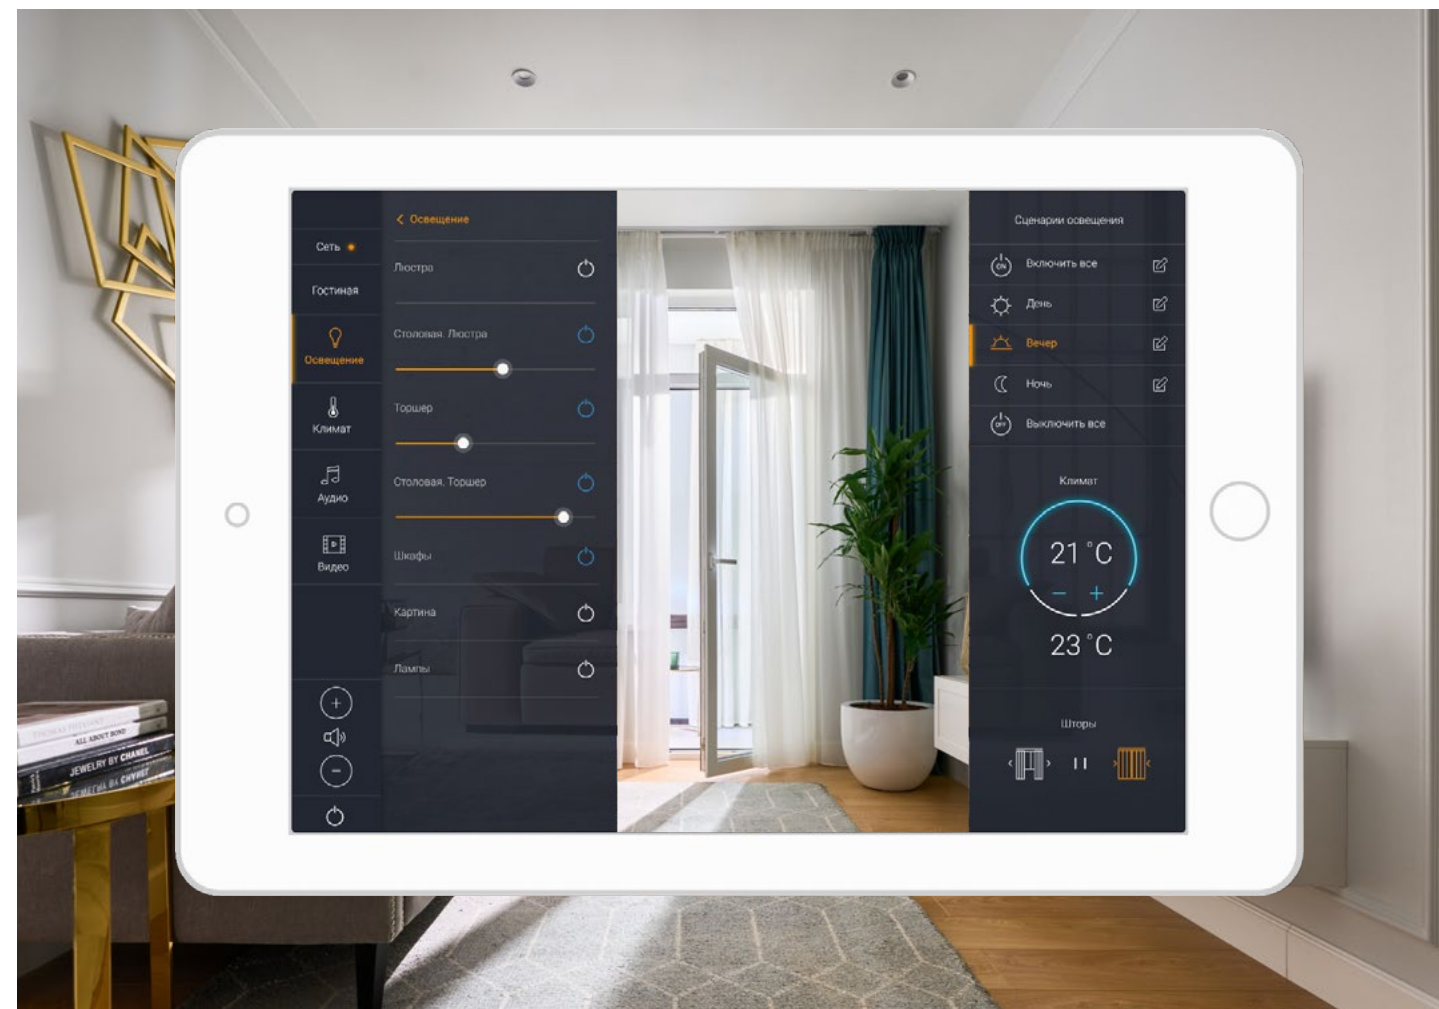

## ДОМОФОНИЯ

Прогрессивное и современное решение среди всех домофонных систем, использующее для передачи данных цифровую линию — локальную сеть или интернет, что позволяет получать изображение с камеры прямо на смартфон, просматривать записанный видеоархив и многое другое. Вы можете общаться по видеосвязи с соседями, управлять «Умным домом» прямо со смартфона, вызывать консьержа или охрану, открывать двери подъезда, иметь возможность записи фото всех ваших посетителей.

## ТЕХНОЛОГИИ КОМФОРТА

Ваша умная квартира. «Умный дом» — это платформа, которая управляет любыми техническими приборами и оборудованием, установленными в вашей квартире.

### Удобный контроль

Вы можете контролировать любой процесс в доме удаленно через мобильное приложение в своем смартфоне. Благодаря «Умному дому» можно программировать сценарии работы инженерных систем и технических устройств — последовательность действий, которая запускается одним кликом. По желанию в базовый набор можно добавить функции управления климатом, шторами и другими системами дома.