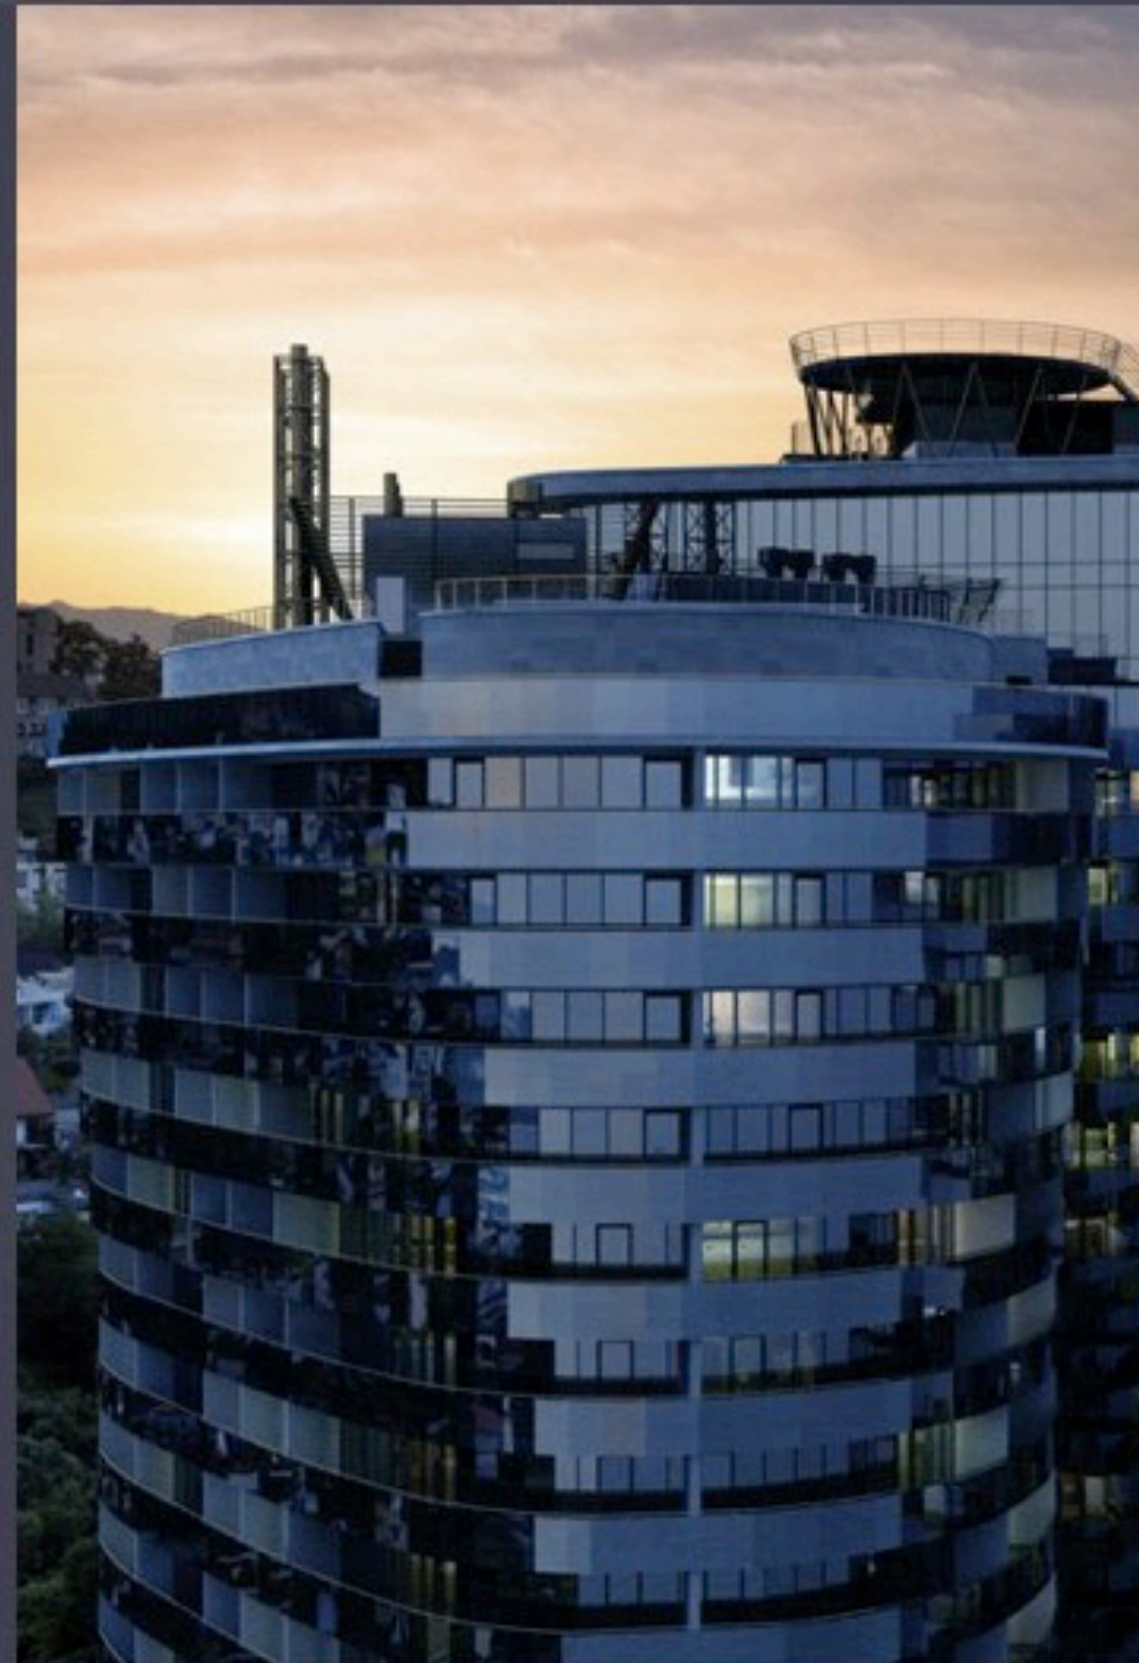

Галерея

Расположение

Виды

Инфраструктура

Сервис

Документы

Офис продаж

О доме

Квартиры

Галерея

С