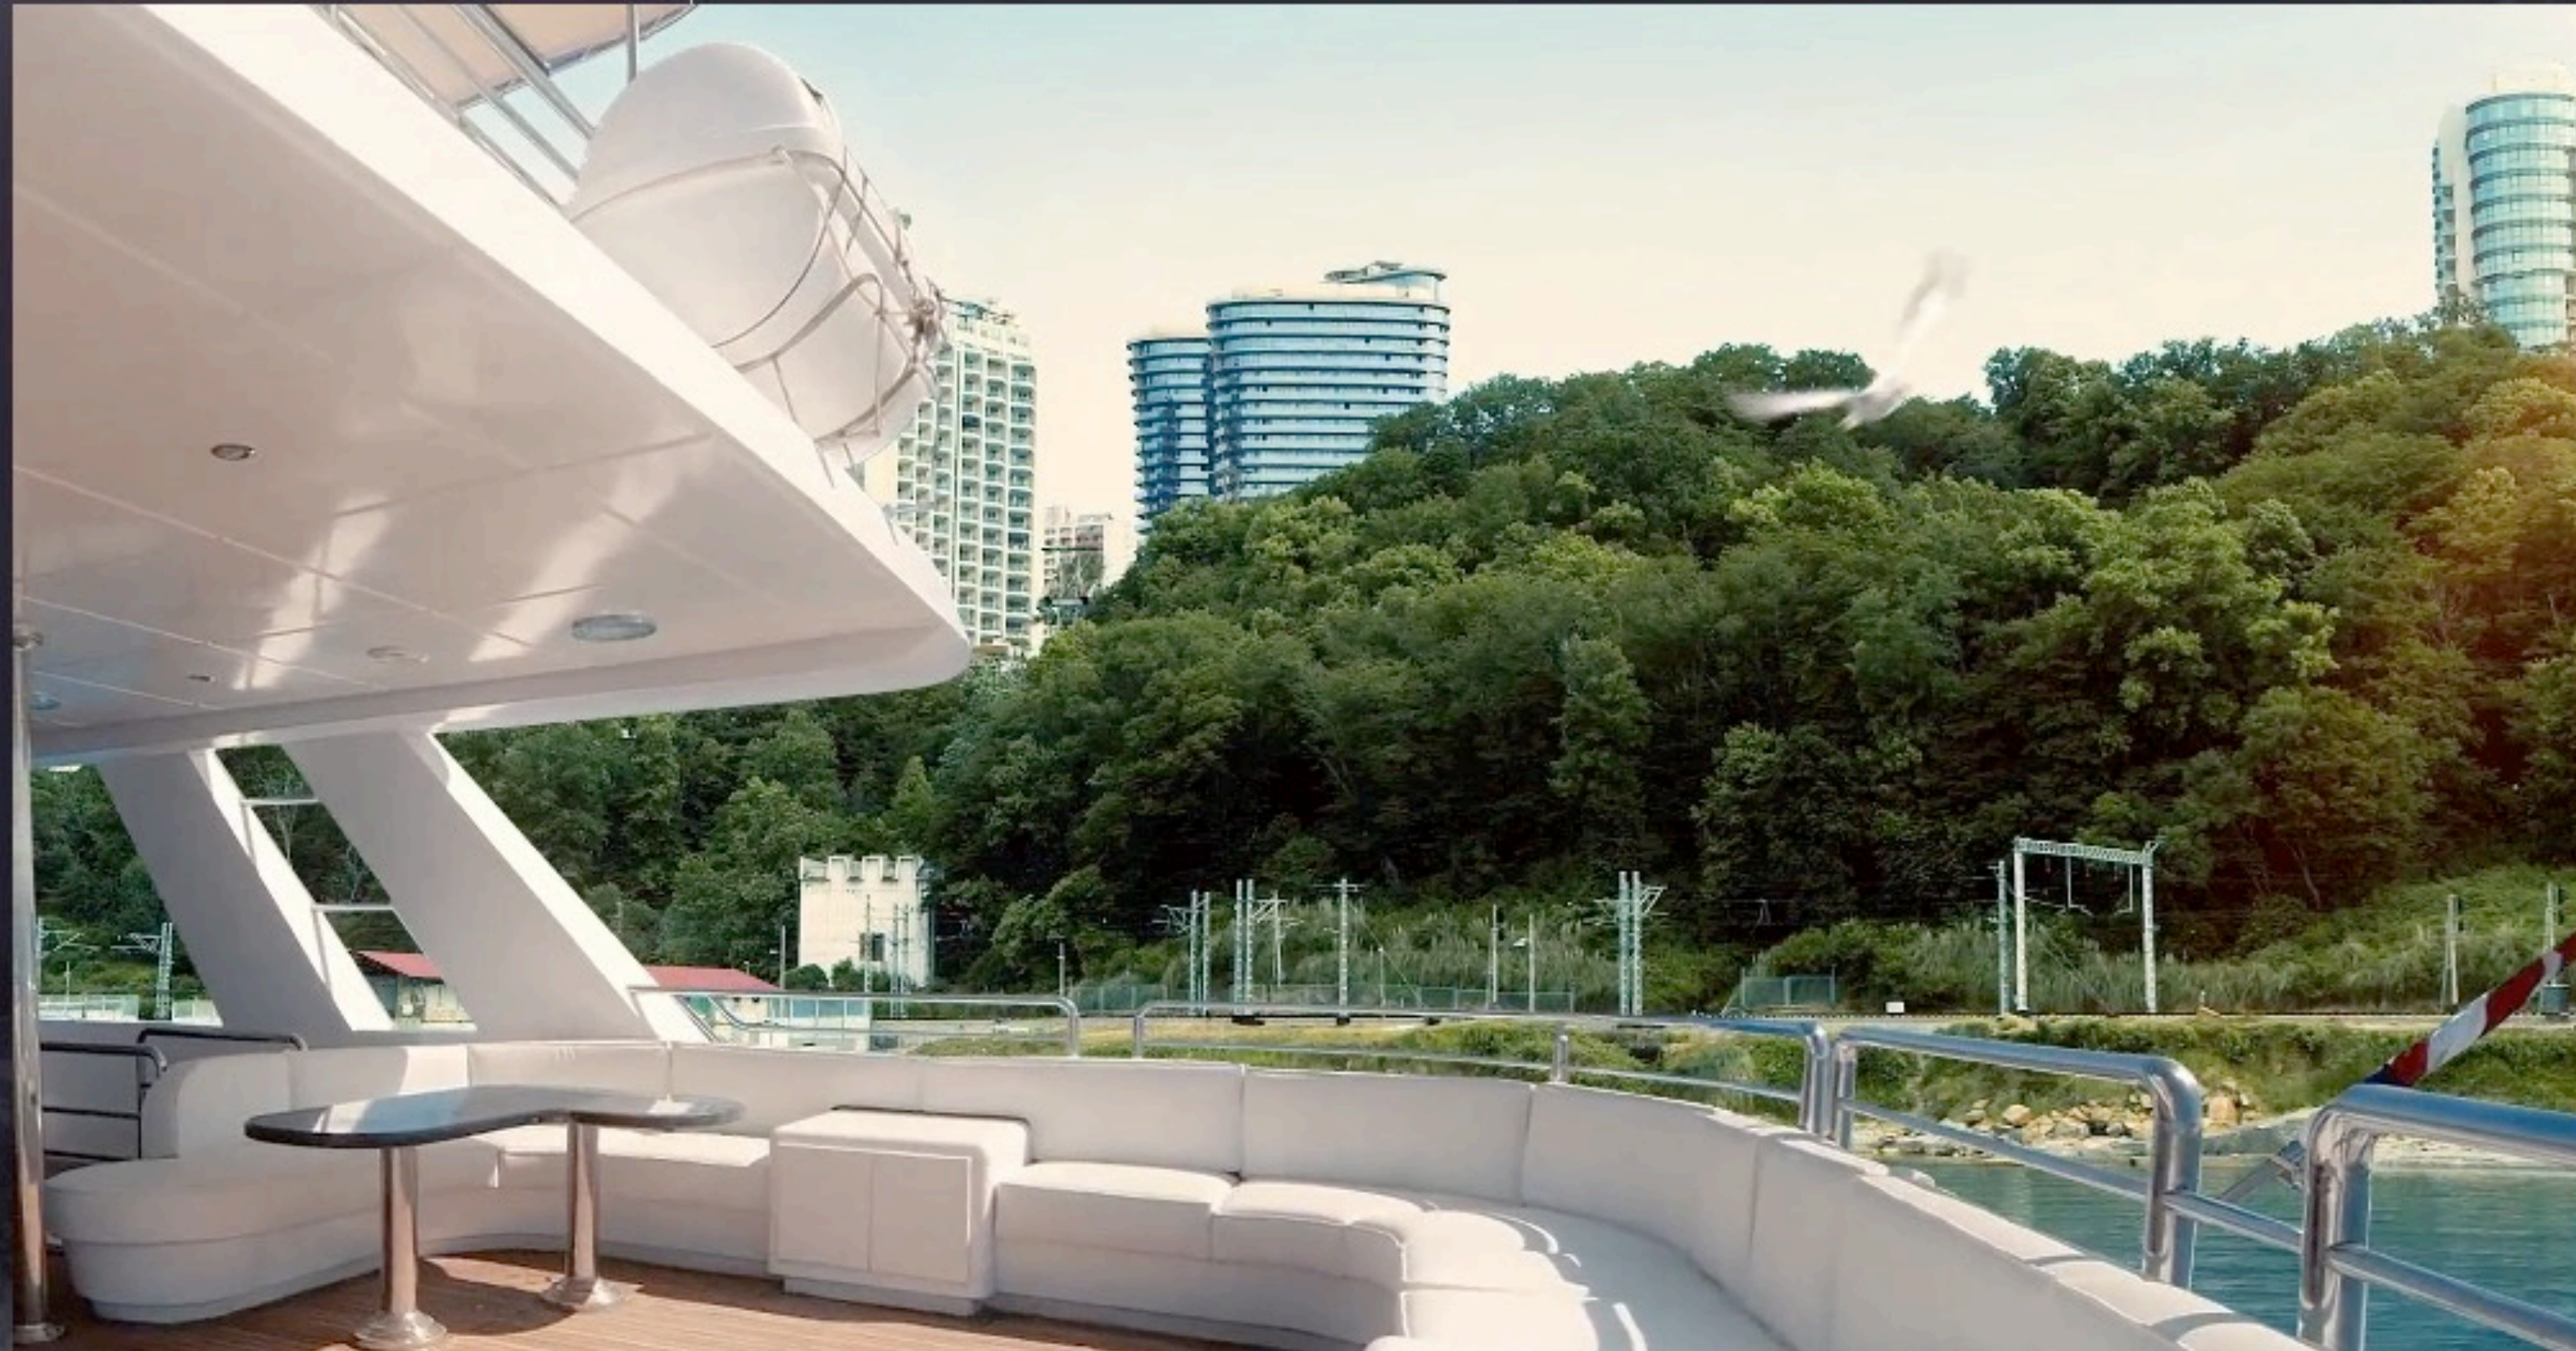

Сан-Сити

ДОМ-КУРОРТ

+7 495 922-11-01

Расположение

Расположение

скролл

ART3D

WOW AWARDS