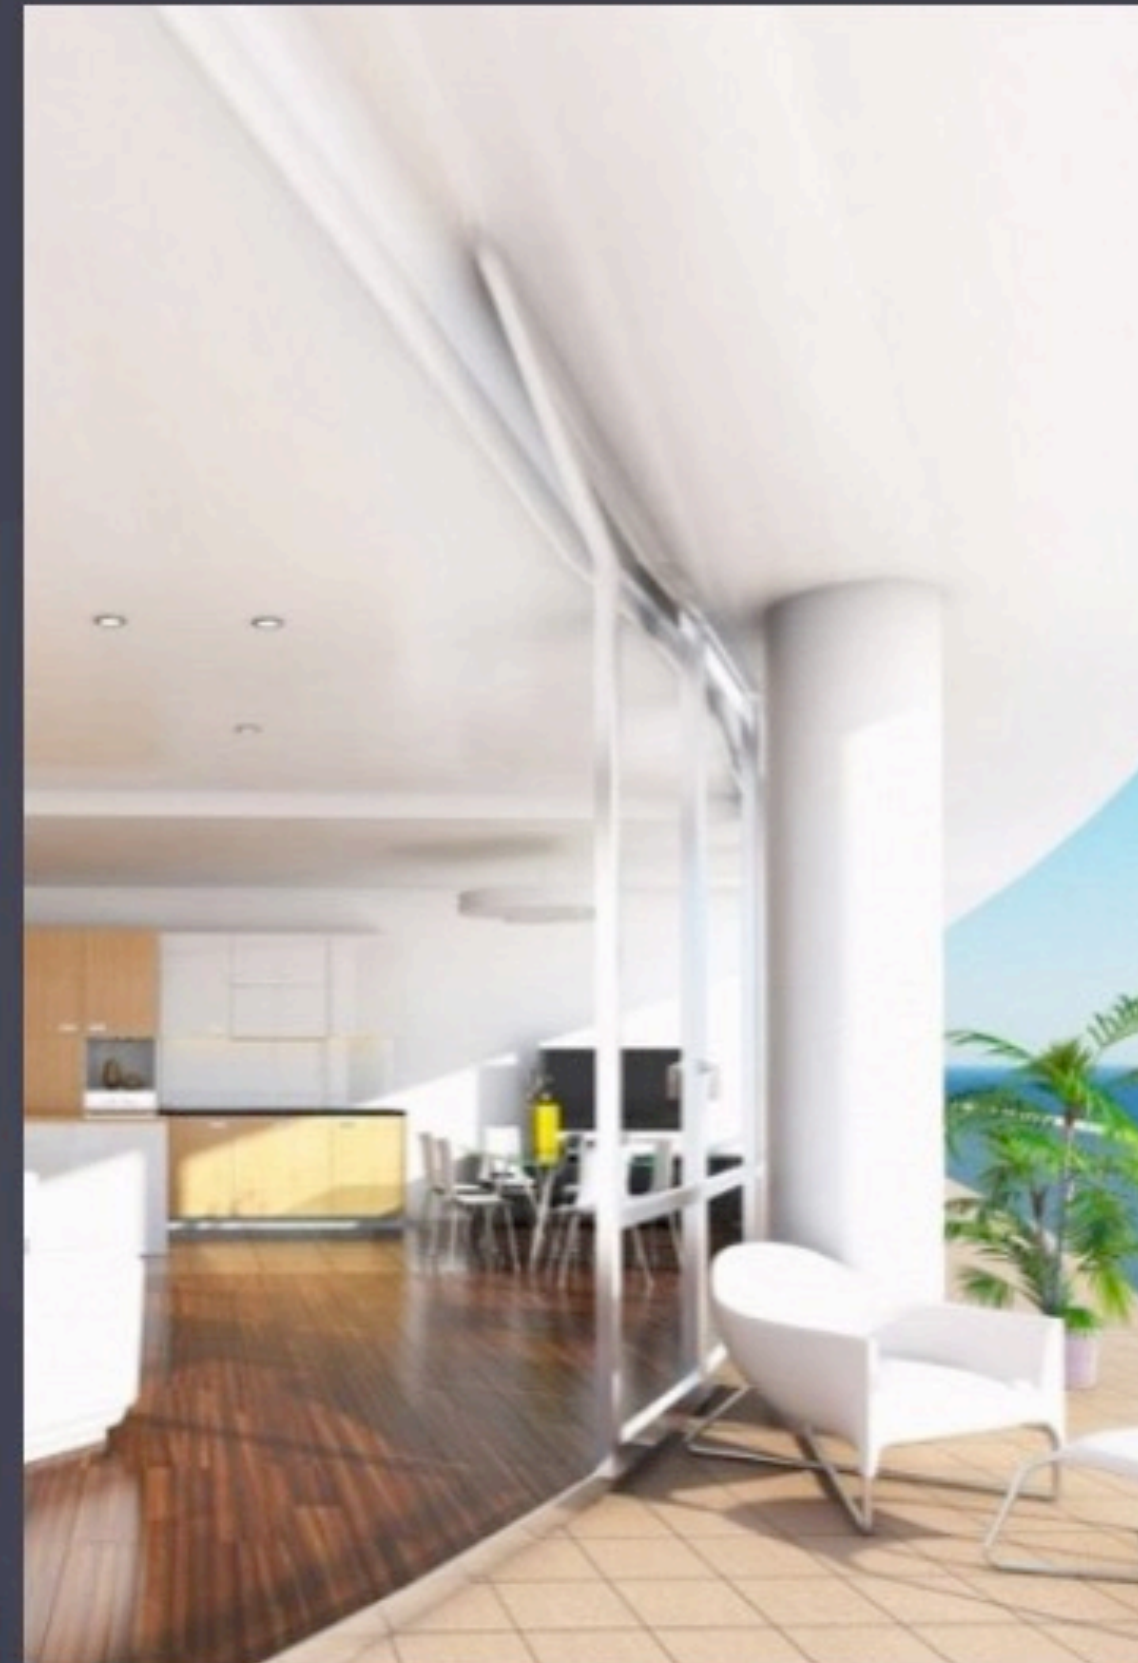

Галерея

Расположение

Виды

Инфраструктура

Сервис

Документы

Офис продаж

О доме

Квартиры

Галерея

С