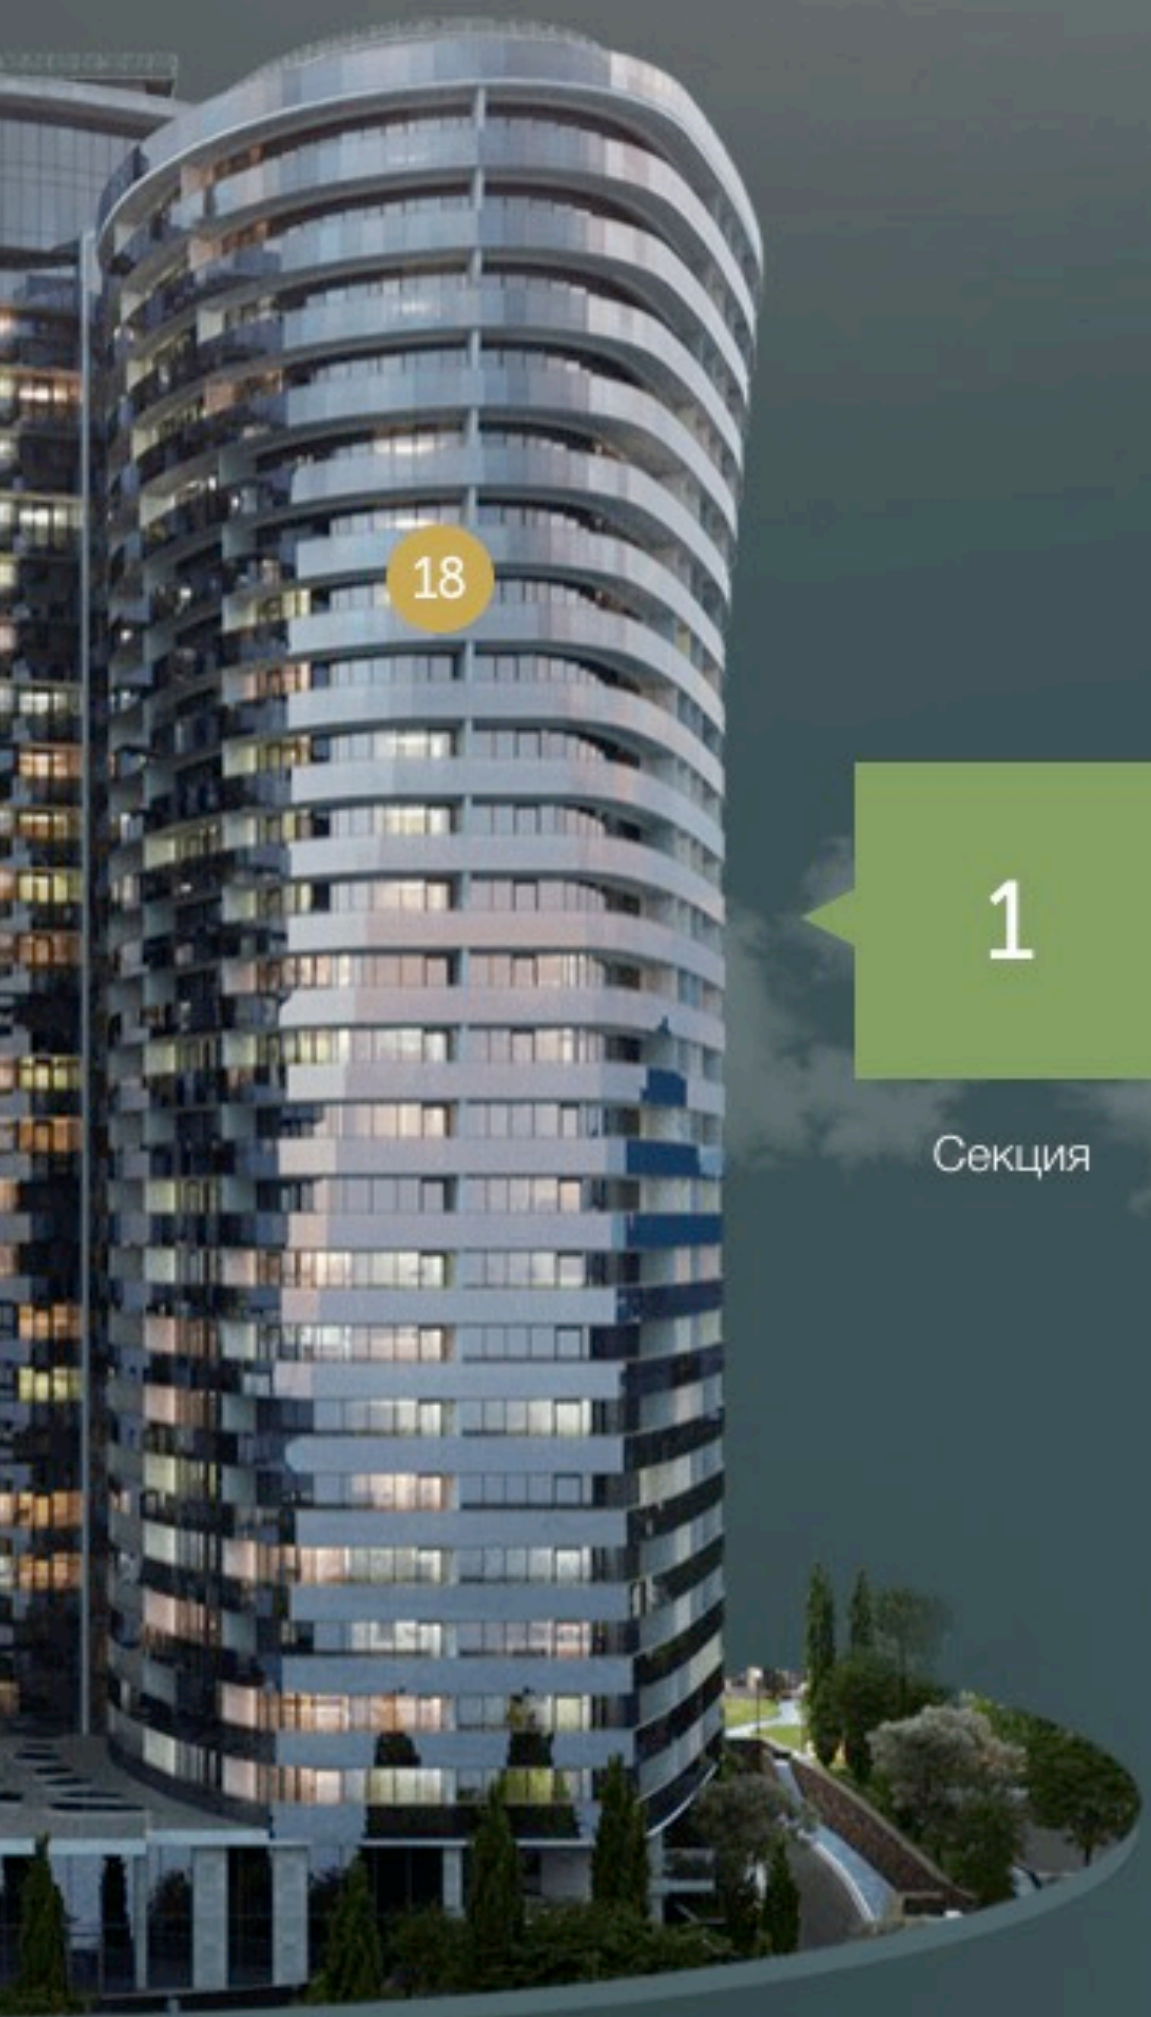

Назад

Квартиры

Сан-Сити

ДОМ-КУРОРТ

+7 495 922-11-01

19

17

1

18

Этаж

Секция