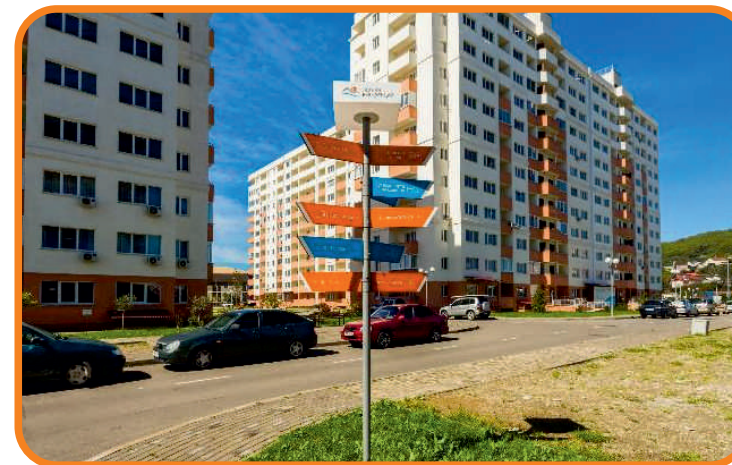

Легенда бренда

ЛЕТНЯЯ
РЕЗИДЕНЦИЯ

ЖК «Летняя Резиденция» расположен в самом экологически чистом районе г. Сочи. Географически относится к Имеретинской низменности, дома окружают Кавказские горы и Черное море. Близость расположения комплекса к культовым олимпийским объектам, располагает к наличию качественной внутренней инфраструктуры которая будет объединять городской ансамбль в единую органичную среду для комфортной жизни.

Суть бренда

ЖК с «богатой» инфраструктурой»

- Удивительная природа Имеретинской низменности
- Олимпийское наследие игр 2014 (спортивные арены, автомобильные дороги и развязки)
- Орнитологический парк
- Уникальные видовые характеристики из окон квартир на море и горы
- Близость социальной инфраструктуры (школа напротив дома, поликлиника 300 метров, 2 детских сада в 500 метрах, 3 остановки общественного транспорта)
- Парк «Южные культуры»
- Всего 10 минут езды на машине до центра города
- Широкая география клиентов, от Владивостока до Сакраменто (США)

ЛЕТНЯЯ
РЕЗИДЕНЦИЯ

На въезде в ЖК установлена стелла «Сердце»

Детский комплекс включает в себя брендированный скейт парк

В лифтовых холлах смонтированы почтовые ящики и панно «Лучшие виды в городе»

Во дворе установлен указатель, указывающий на правление до всех объектов инфраструктуры

Территория ЖК огорожена и охраняется 24/7 Профессиональная воркаут-зона во дворе По всей территории ЖК нанесена разметка

Спортивные площадки с профессиональным покрытием для занятий мини-футболом, волейболом, баскетболом и бадминтоном. Площадки огорожены. Вокруг установлены трибуны для зрителей