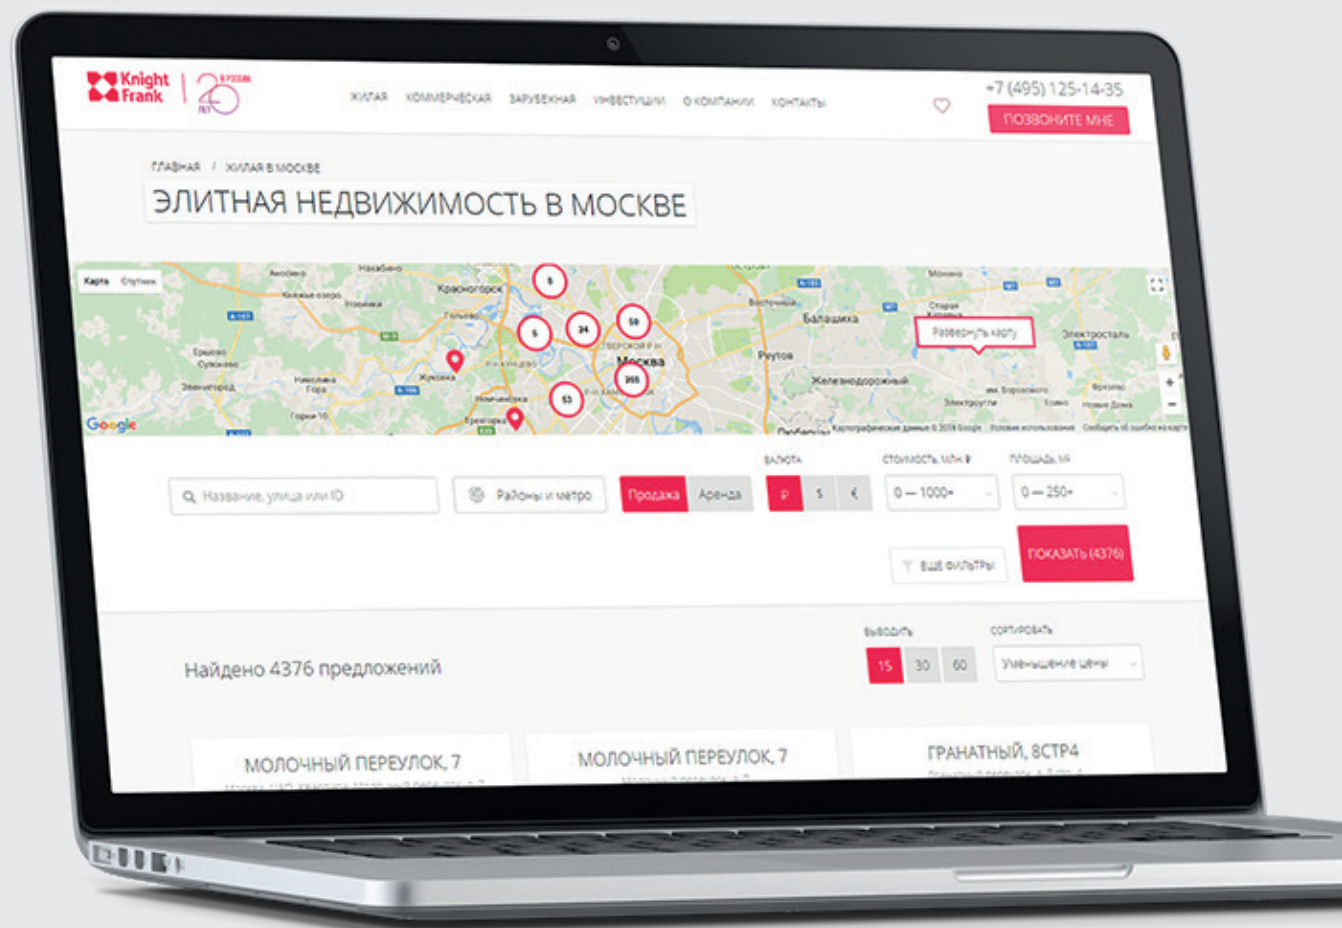

ПЛЮСЫ KF.EXPERT

1 ПОИСК

Для удобства наших клиентов вся недвижимость в поиске на главной странице разделена на сегменты рынка: «Жилая в Москве», «Загородная», «Офисная», «Складская», «Торговая» и поиск производится по каждому из них отдельно.

2 РАЗДЕЛ «ИЗБРАННОЕ»

Мы хорошо понимаем, что поиском занимаются не сами клиенты, а их ассистенты и представители, поэтому на сайте можно добавить объекты в «Избранное», чтобы затем поделиться страницами из этого раздела.

3 КНОПКА «ПРЕДЛОЖИ СВОЮ ЦЕНУ»

Мы даём возможность клиентам предложить свои условия покупки/аренды объекта, чтобы затем работать с запросом индивидуально.