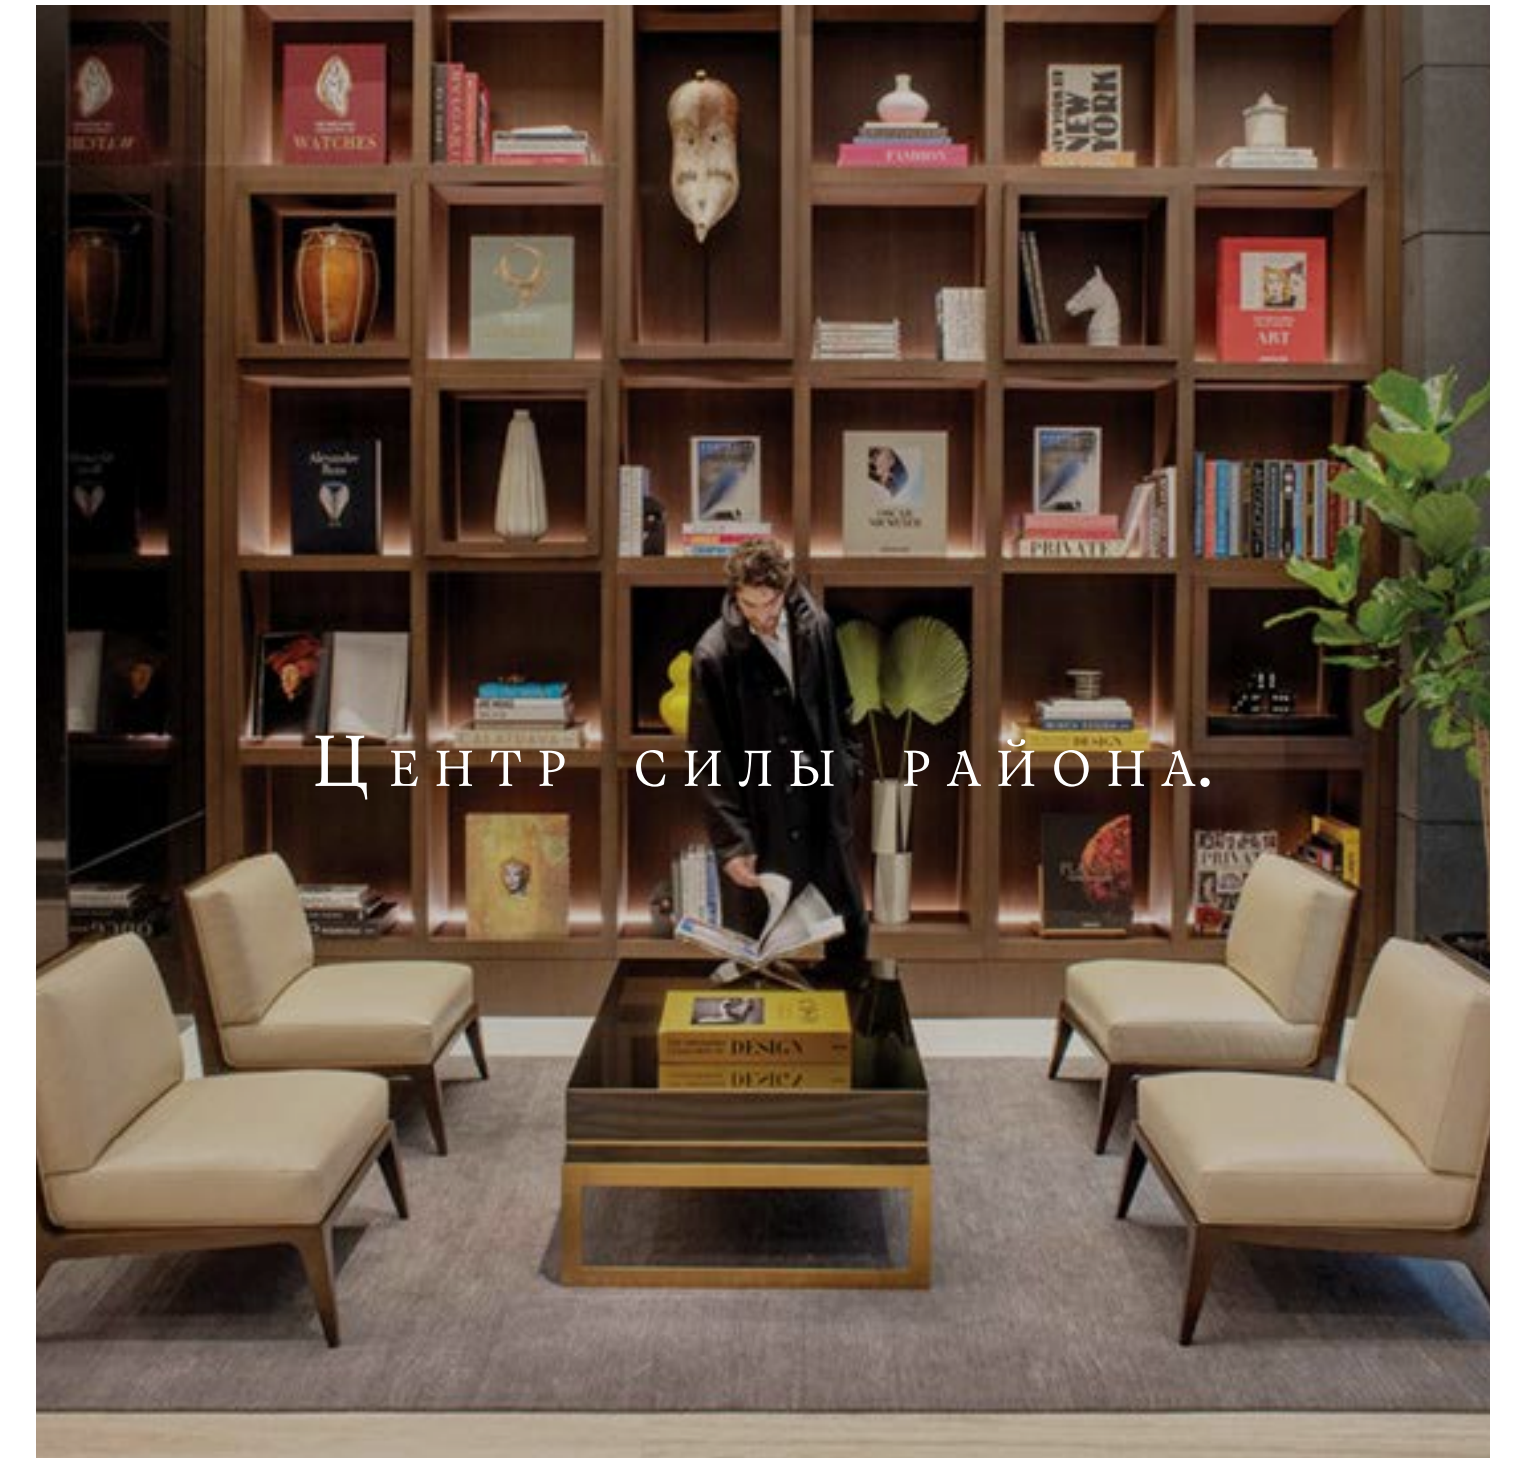

ЦЕНТР СИЛЫ РАЙОНА.

ROMANOV DVOR

Moscow, Romanov lane 4
Moscow, Romanov lane 4 bld.2
Moscow, Romanov lane 2 bld.1

Tel: + 7 495 772 77 00
Web: www.romanovdvor.com