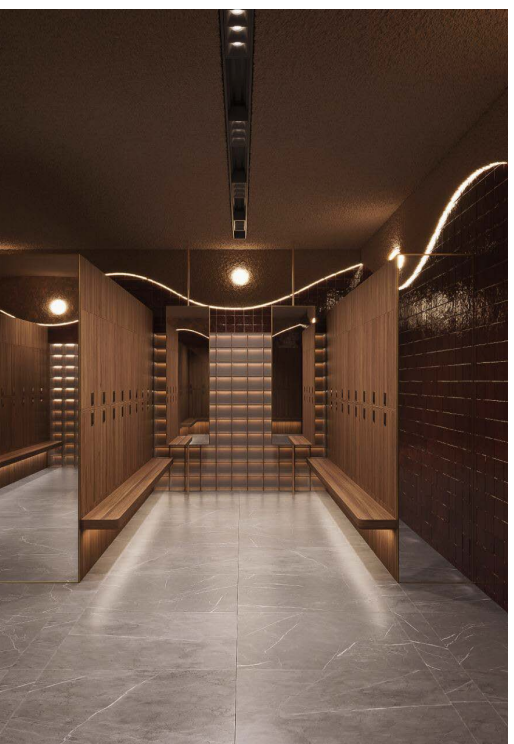

MANTERA
Scaview residence

INFINITY POOL & SPA
Naturally Hot.

ТЕПЛЫЙ БАССЕЙН
С МОРСКОЙ ВОДОЙ

СПА-ЦЕНТР
ФИТНЕС

ТЕМАТИЧЕСКИЕ РЕСТОРАНЫ
ВСЕ ДНИ В ГОДУ

MANTERA-RESIDENCE.COM